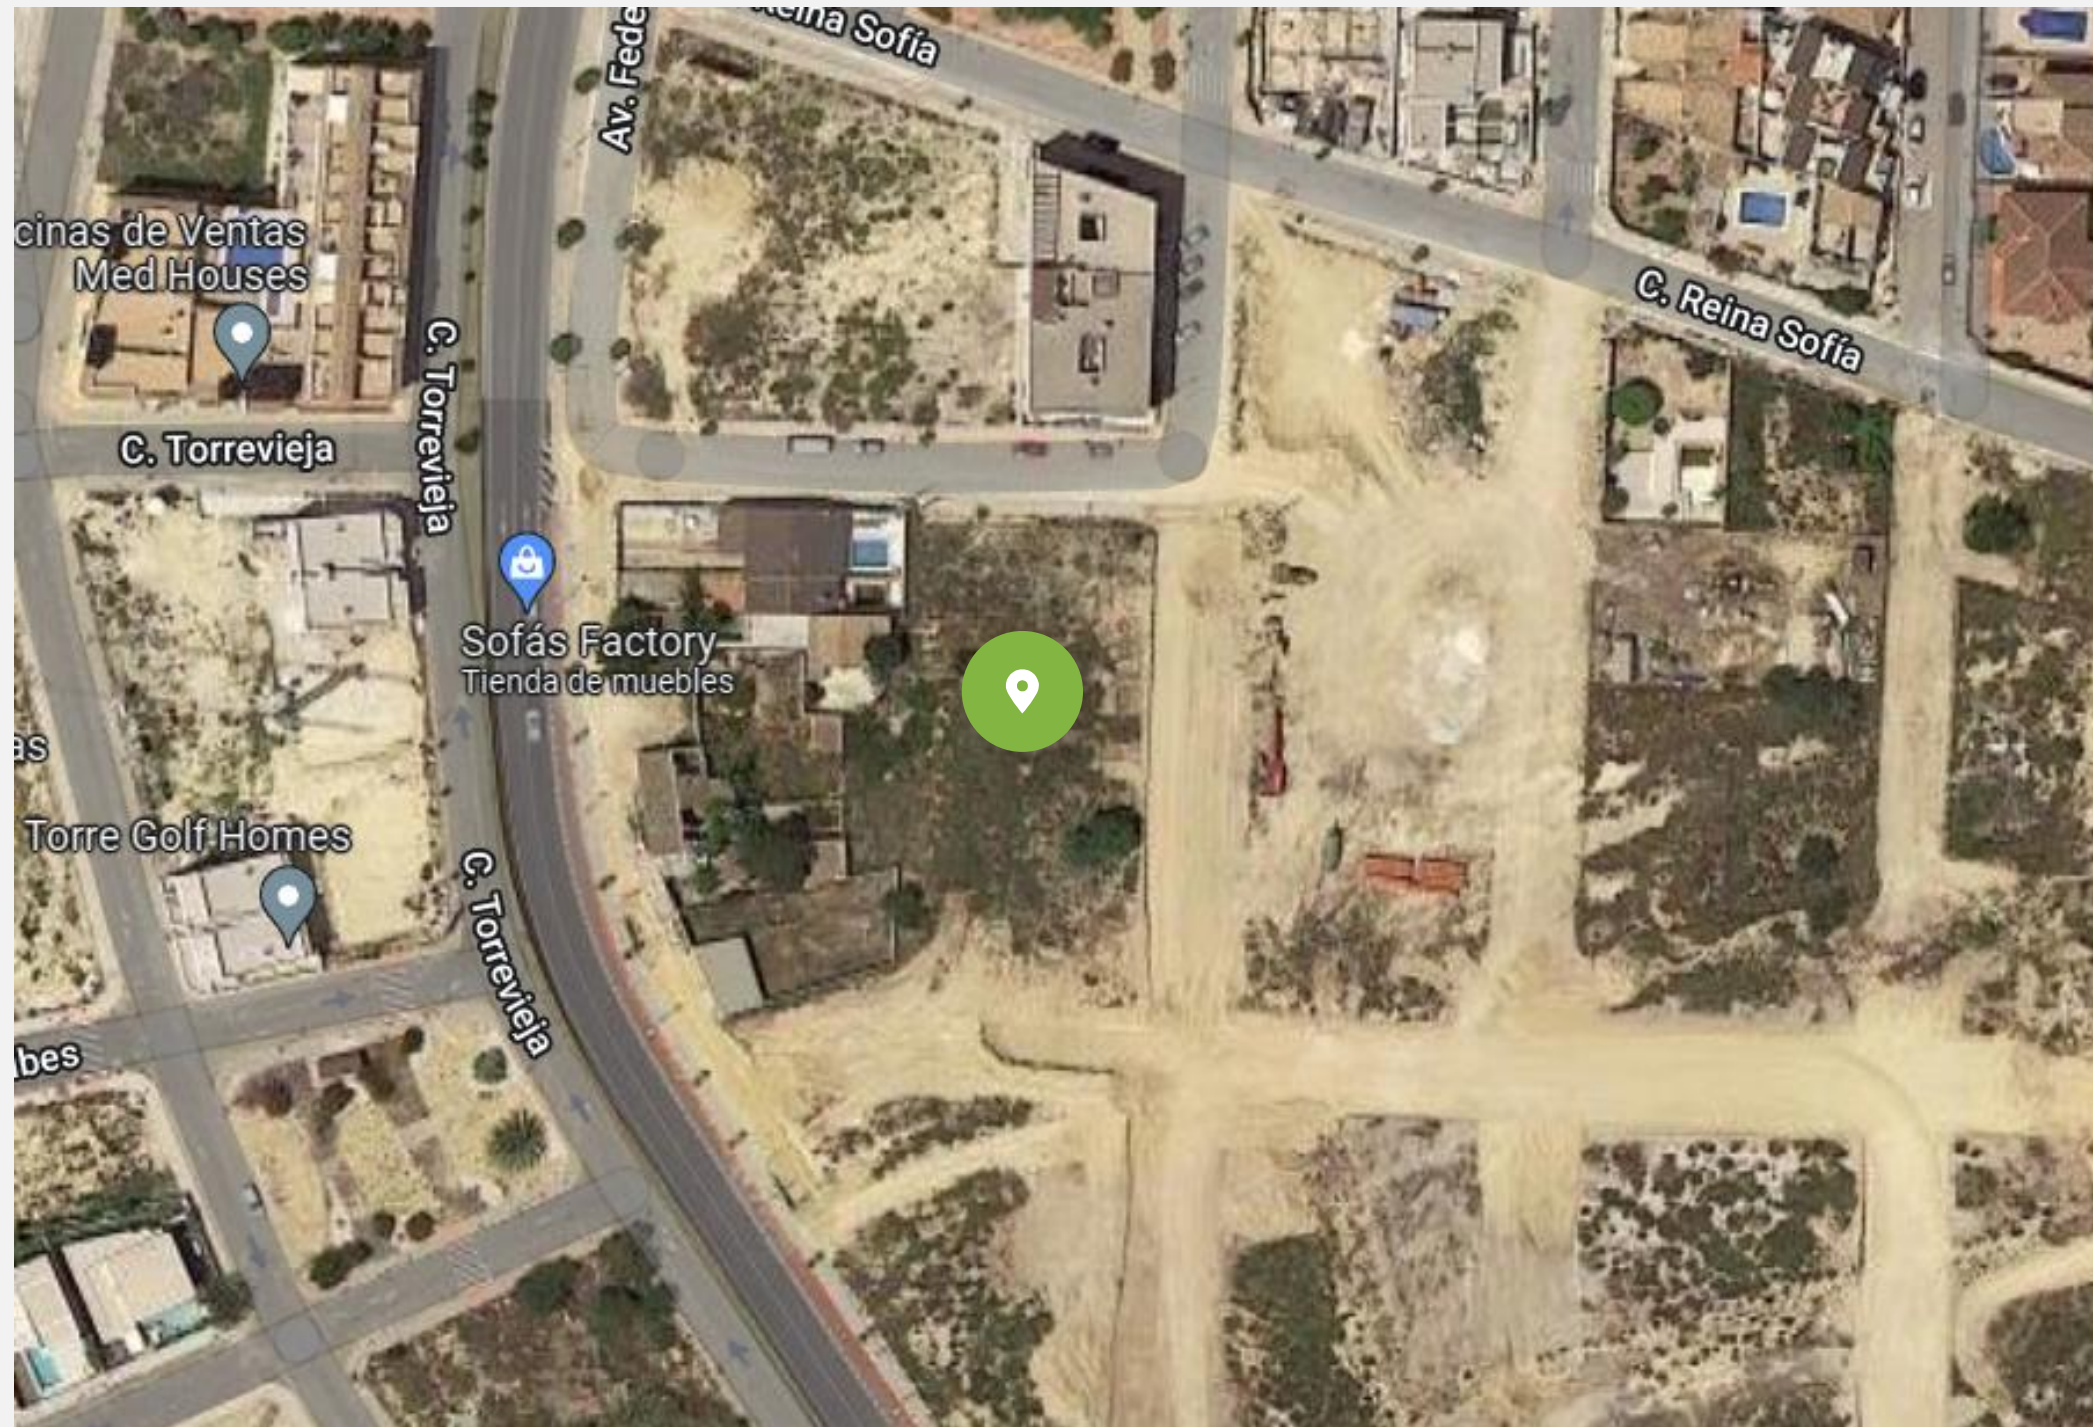

## BENIJÓFAR

C/ Rey Juan Carlos I

Dimensiones / Dimensions

**400m<sup>2</sup>**

Orientación / Orientation

**Sur**  
**South**

**190.000 €**