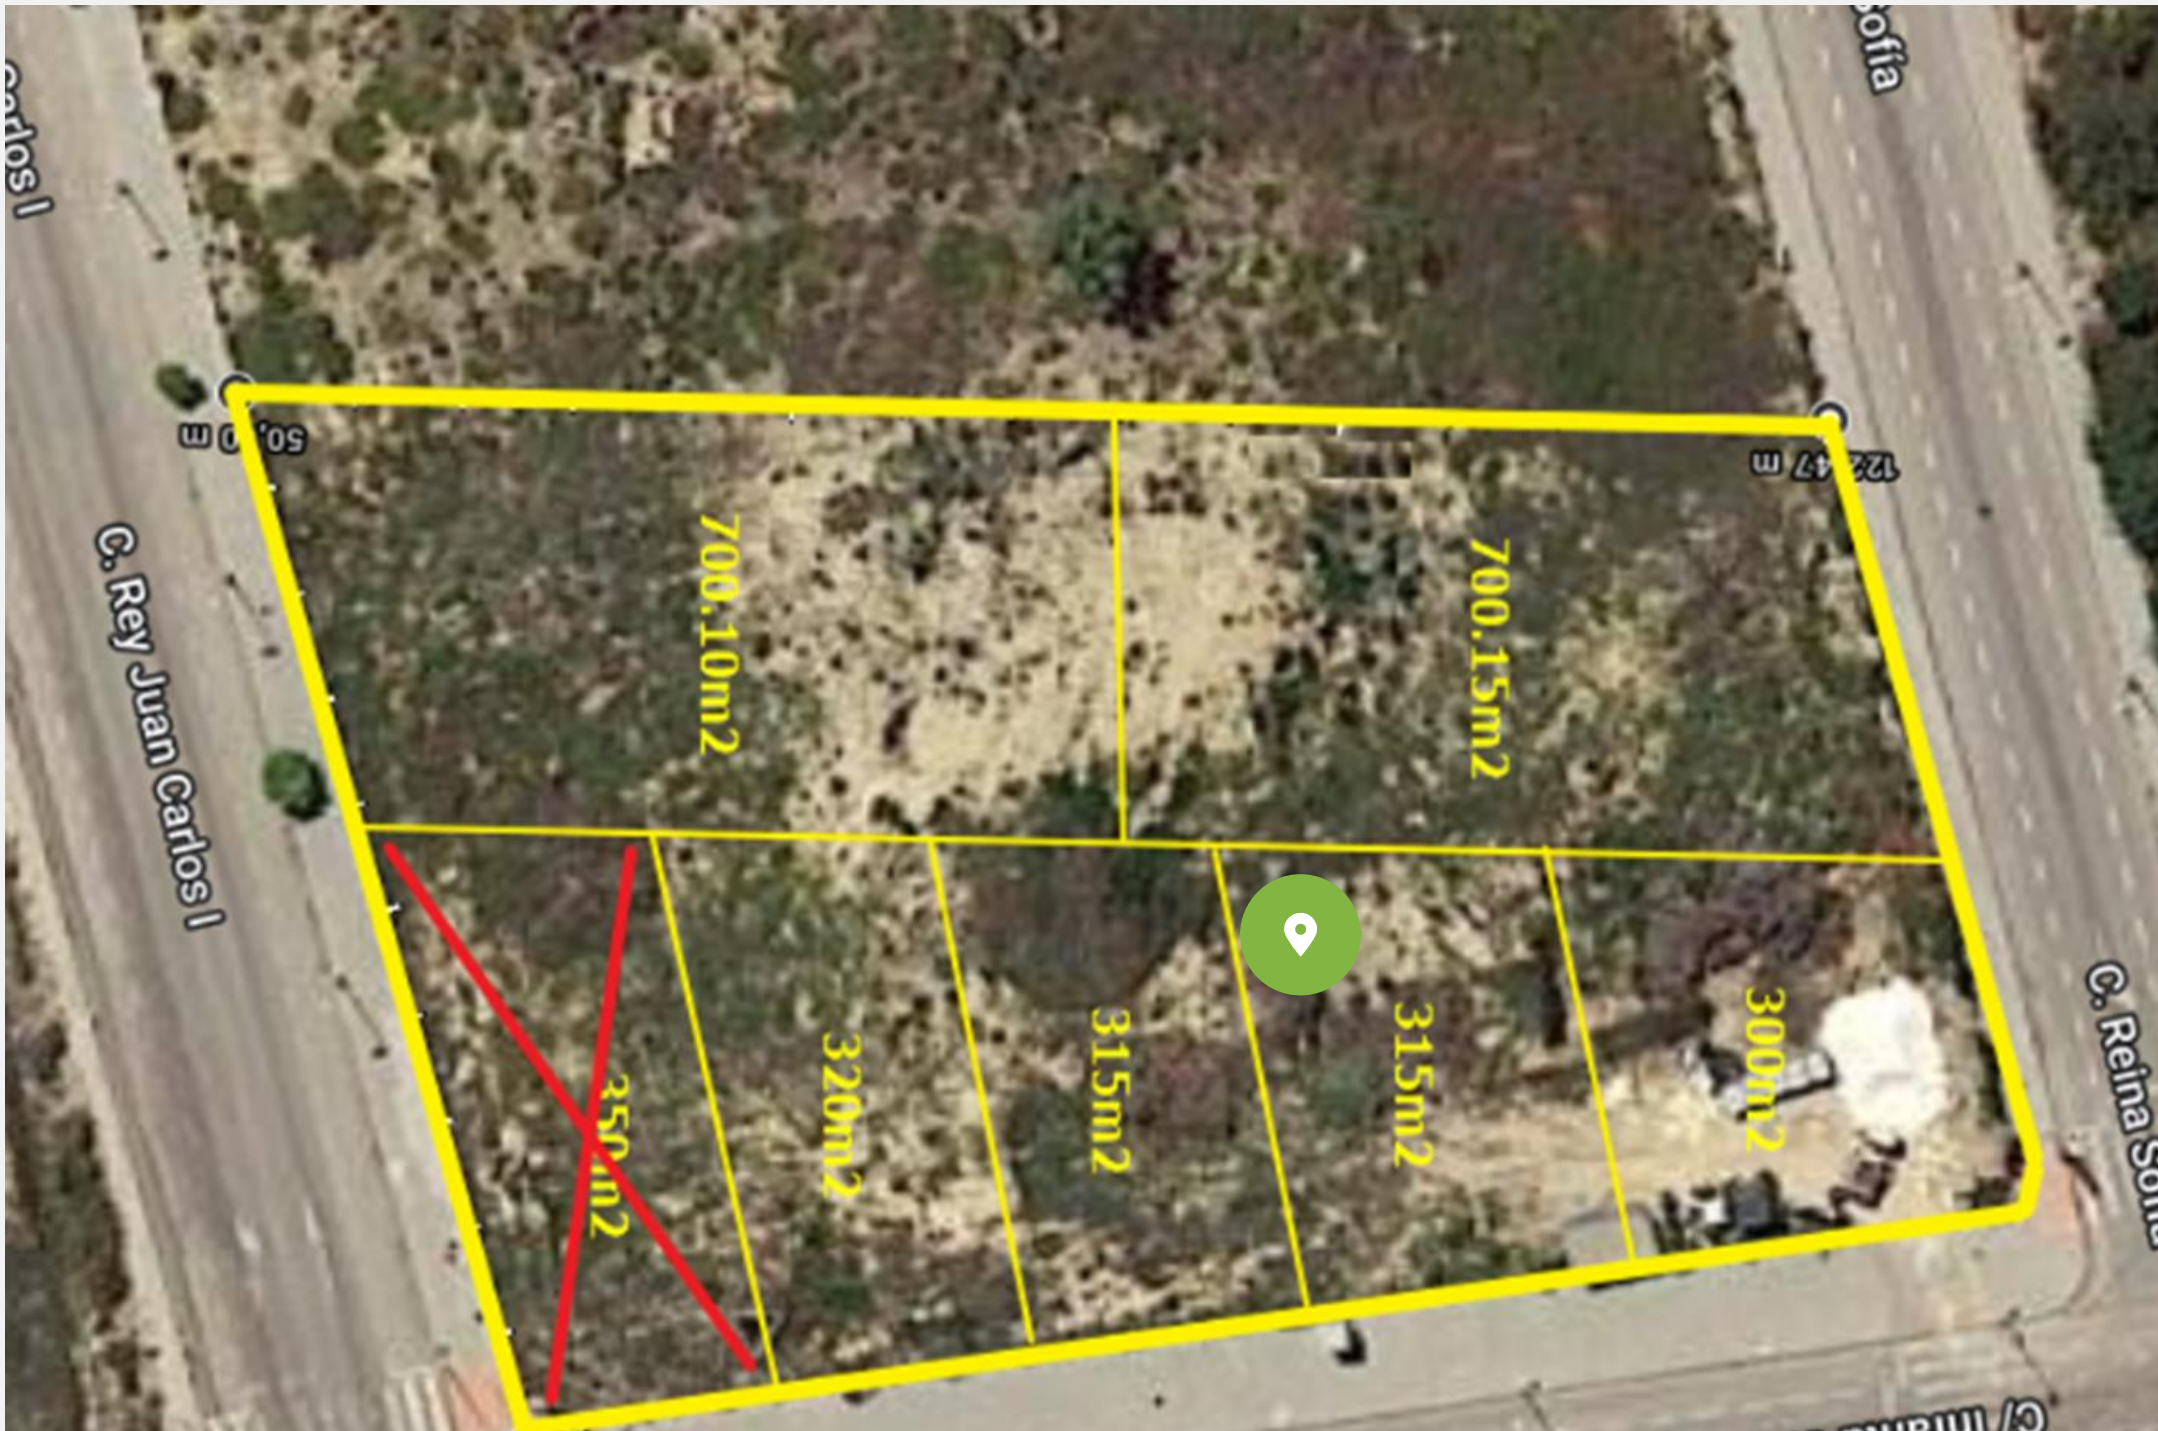

BENIJÓFAR

C/ Rey Juan Carlos I