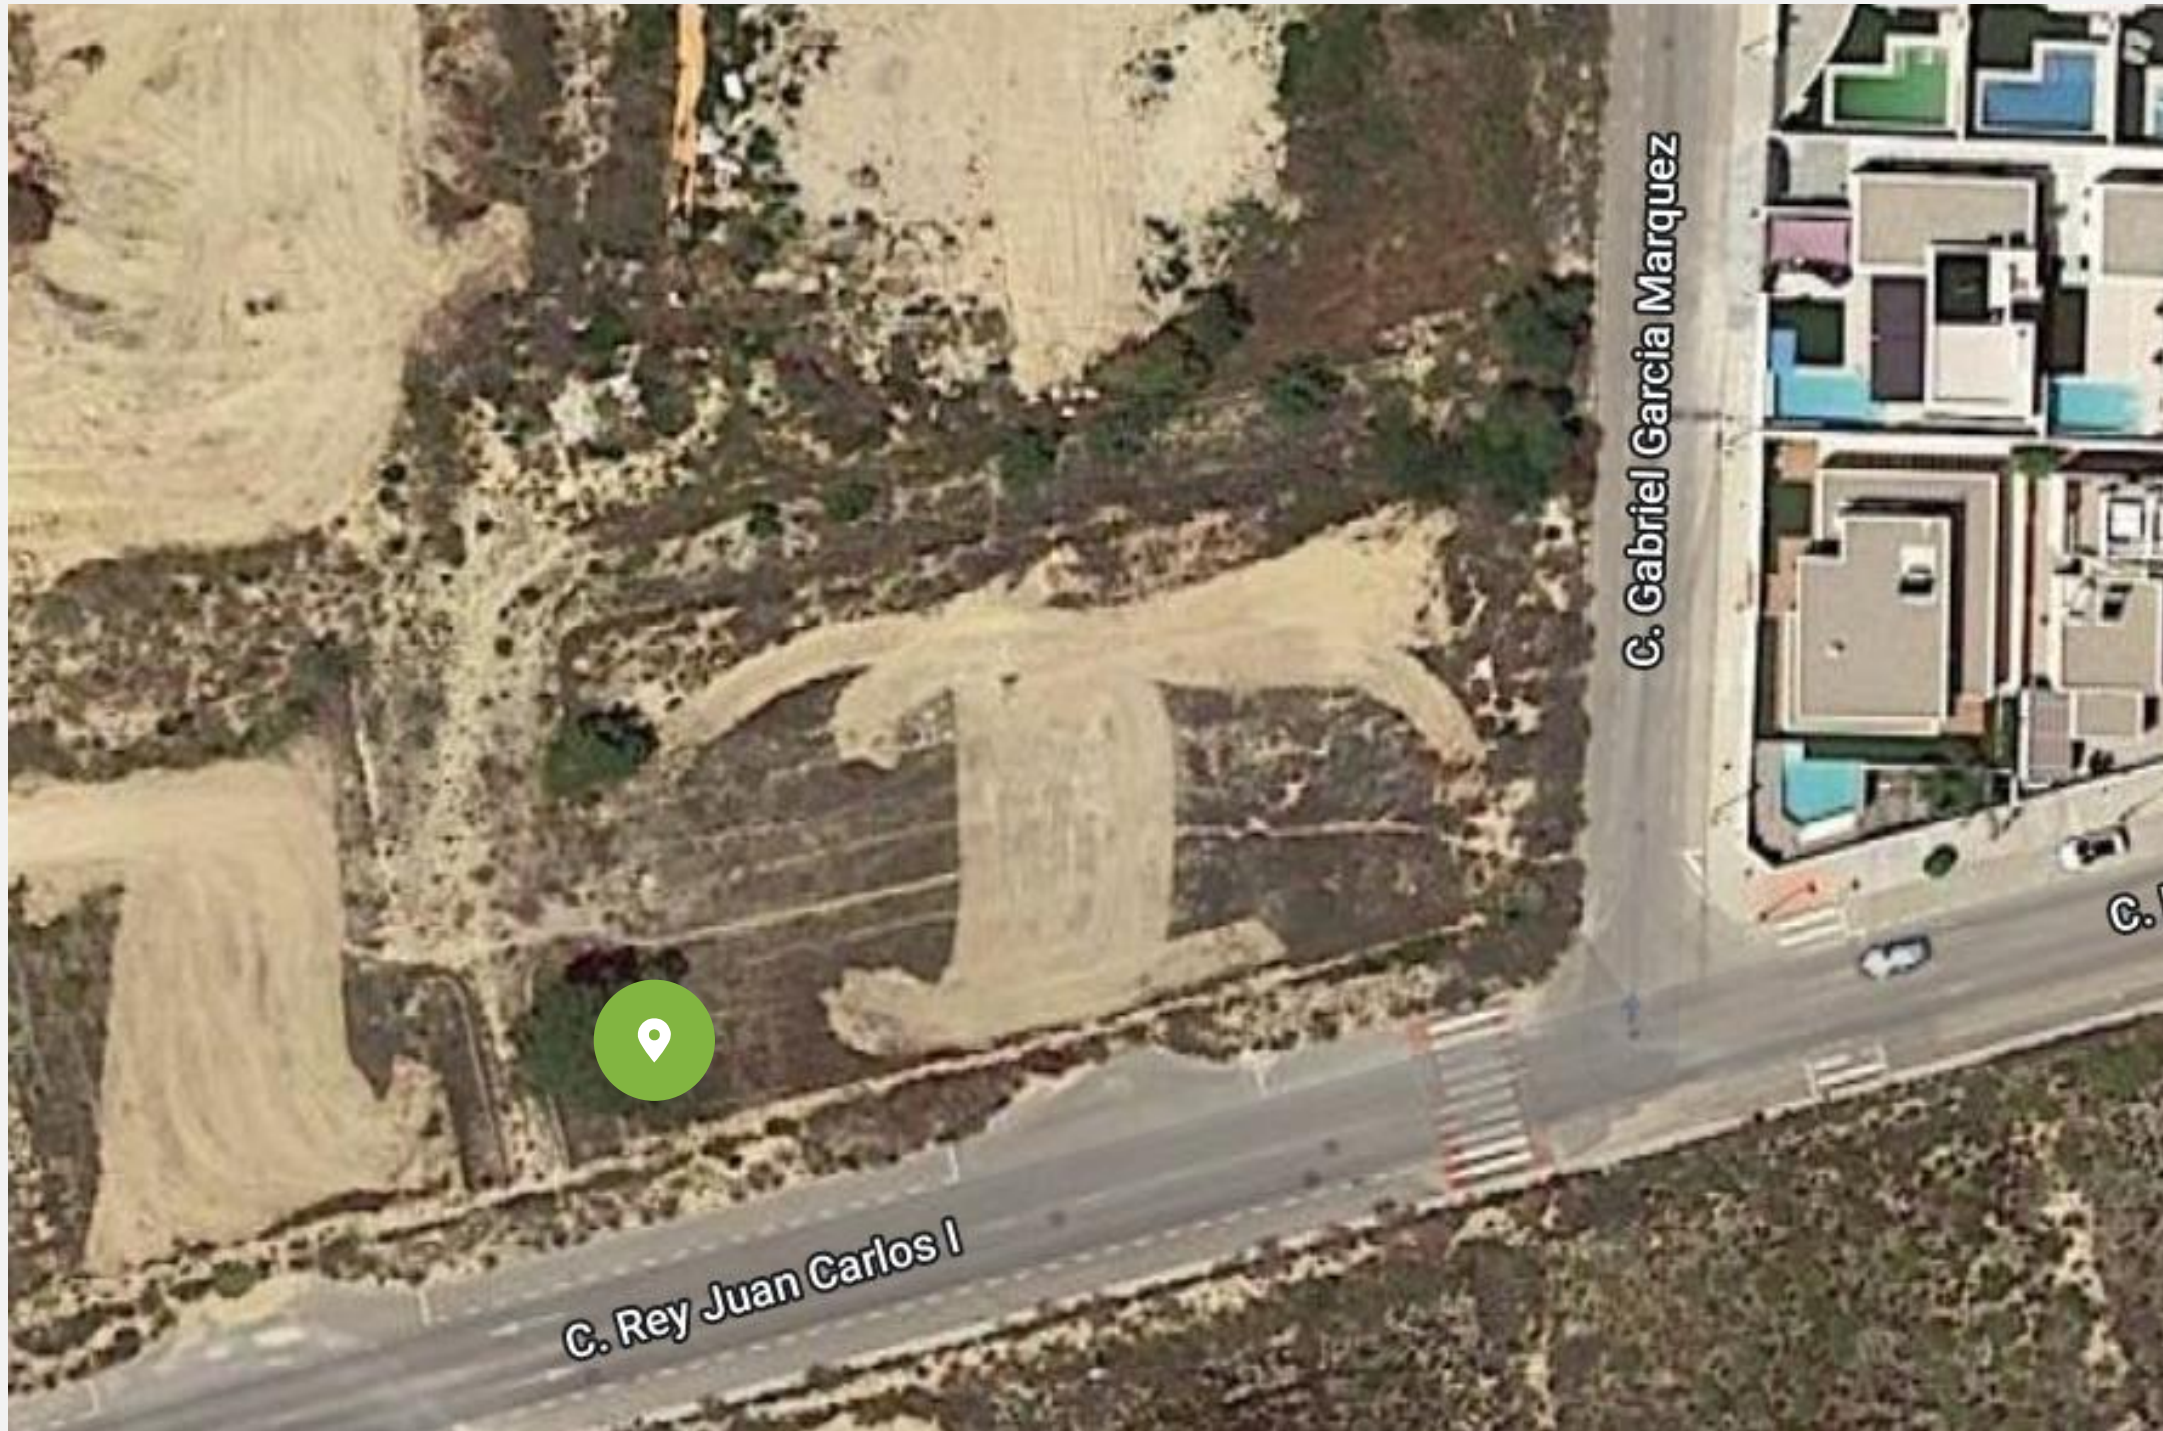

## BENIJÓFAR

C/ Rey Juan Carlos I

Dimensiones / Dimensions

**300m<sup>2</sup>**

Orientación / Orientation

**Este**  
East

**129.000 €**