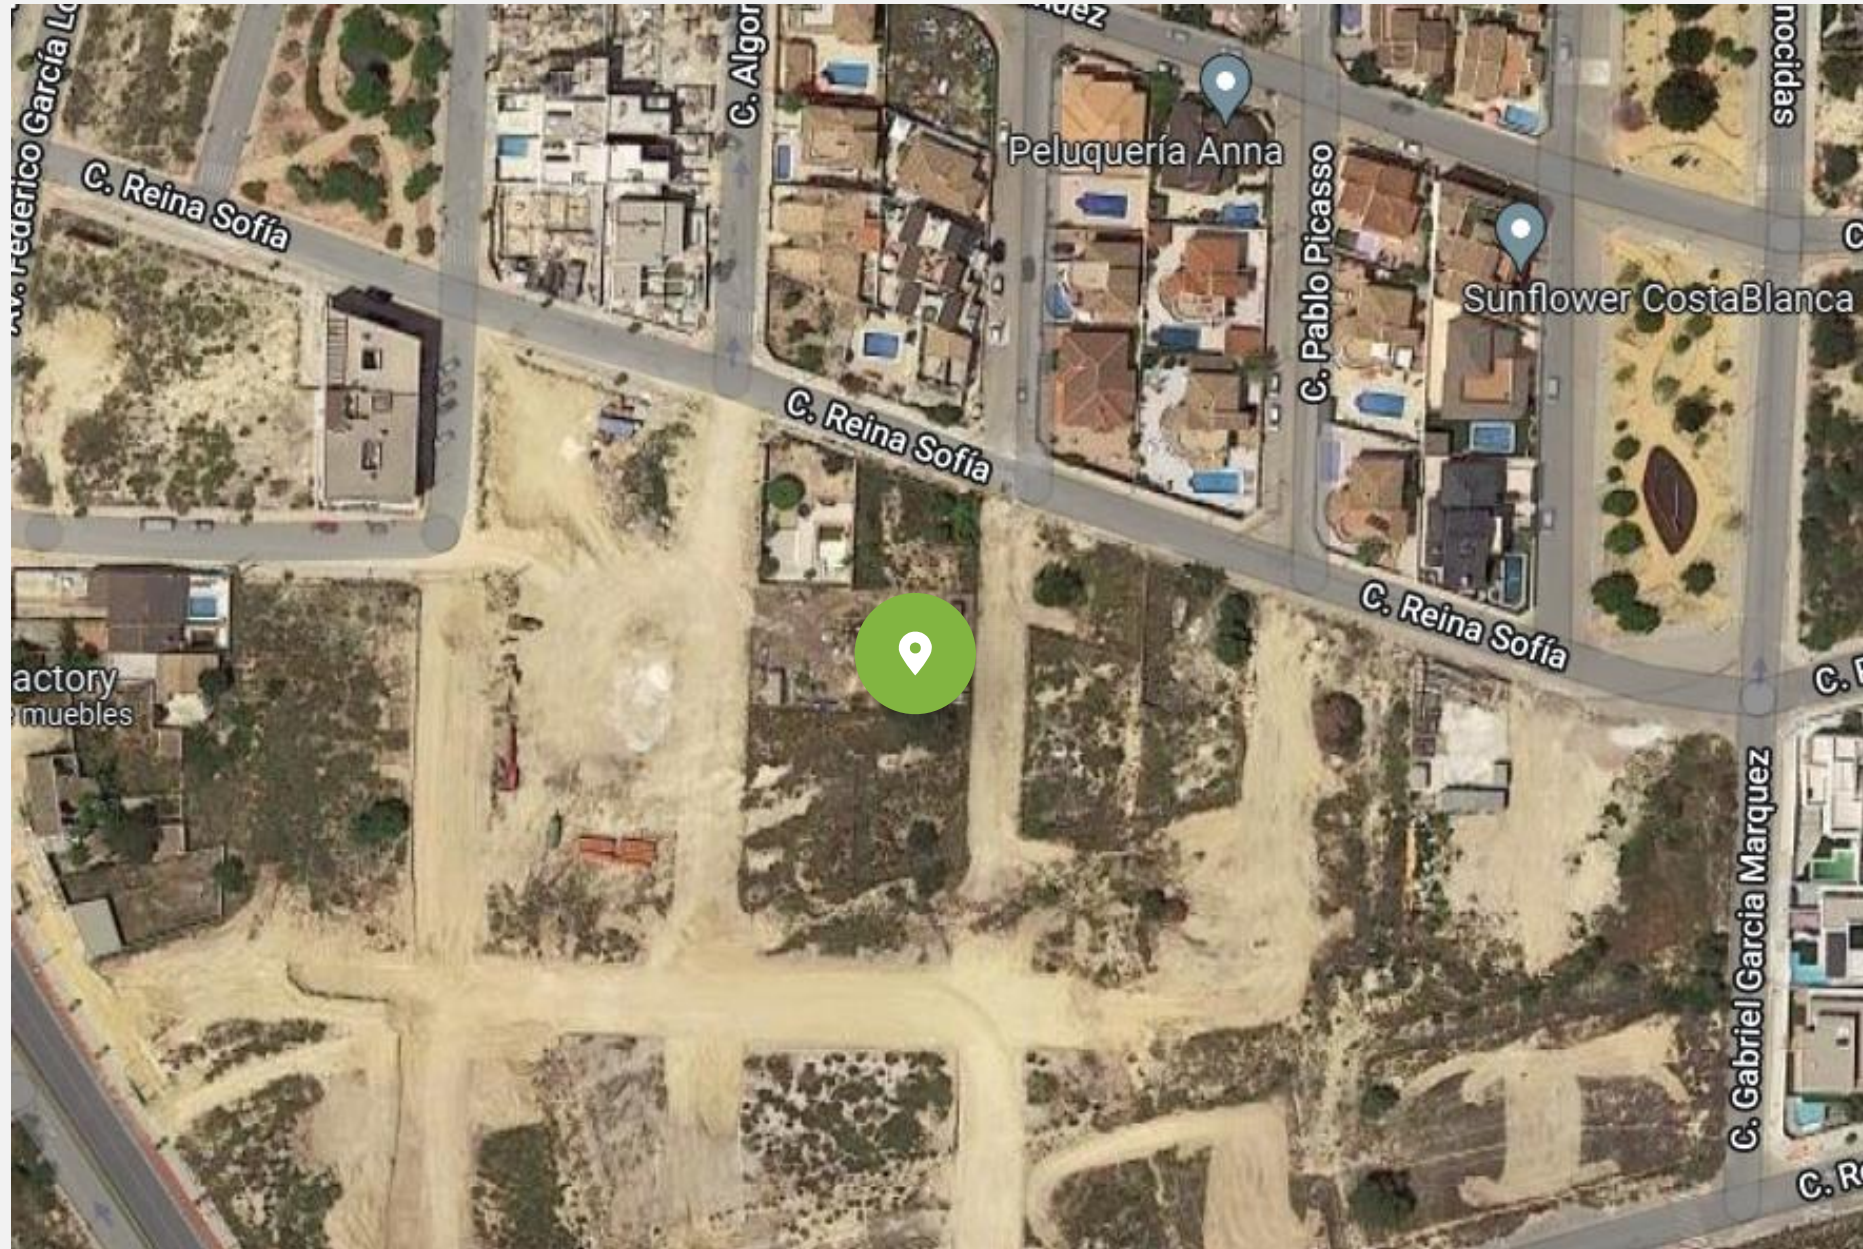

# BENIJÓFAR

C/ Algorfa

Dimensiones / Dimensions

**425m<sup>2</sup>**

Orientación / Orientation

**Este**  
**East**

**170.000 €**