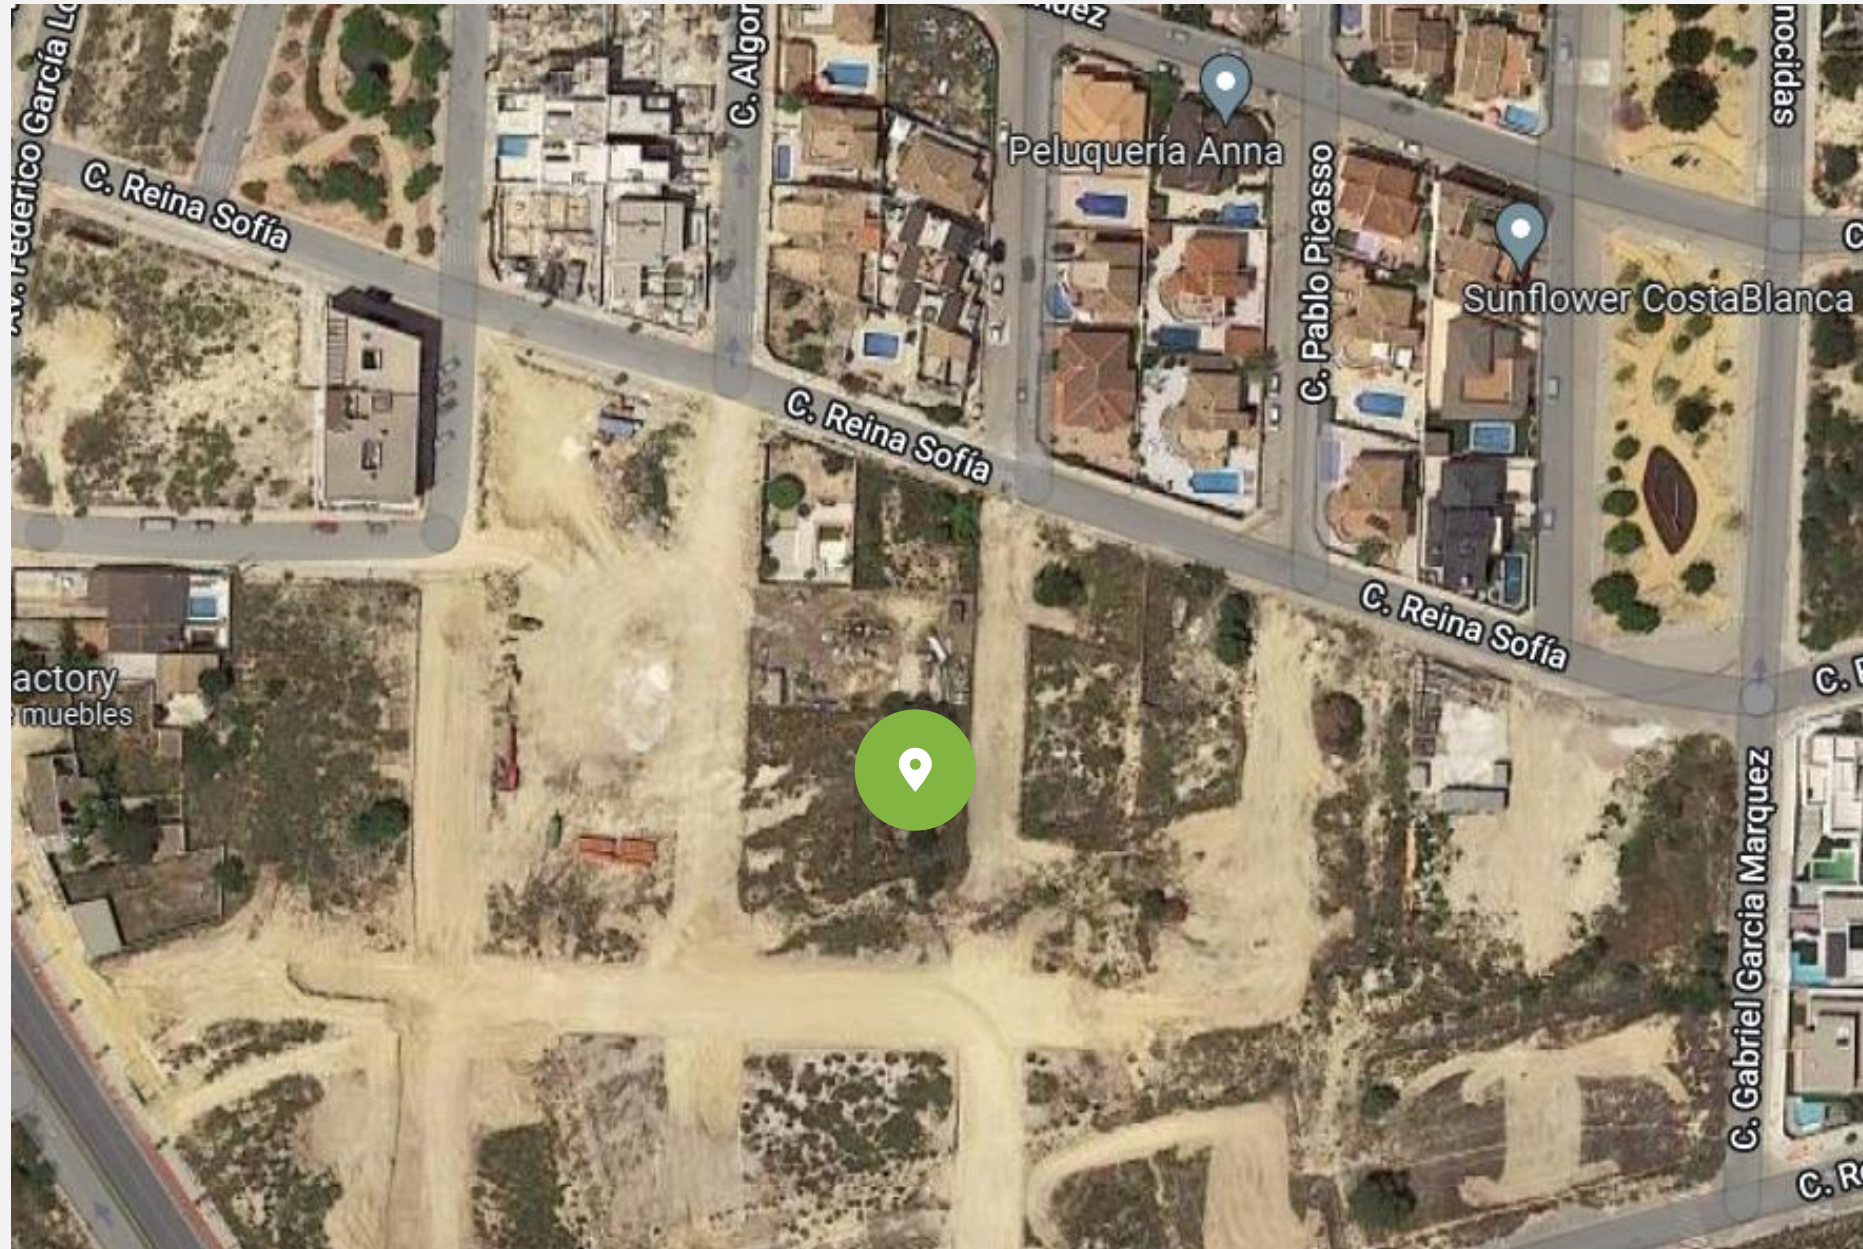

# BENIJÓFAR

C/ Lope de vega

Dimensiones / Dimensions

**320m<sup>2</sup>**

Orientación / Orientation

**Este**  
East

**105.000 €**