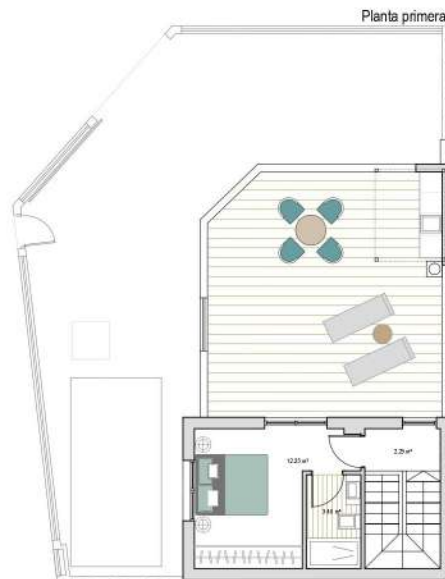

Download Quality List, Plans, and More Information

VIVIENDA 1

Sup. Construida	99'80 m²
Sup. Jardín:	70'25 m ²
Sup. Piscina:	12'00 m ²
Sup. Solarium:	39'55 m ²
TOTAL:	221'60 m²
Sup. Parcela:	151.81 m ²

VIVIENDA 2

Sup. Construida	76'40 m²
Sup. Jardín:	41'61 m ²
Sup. Piscina:	11'00 m ²
Sup. Solarium:	60'40 m ²
Sup. Patio:	5'95 m ²
TOTAL:	195'36 m²
Sup. Parcela:	135.47 m ²