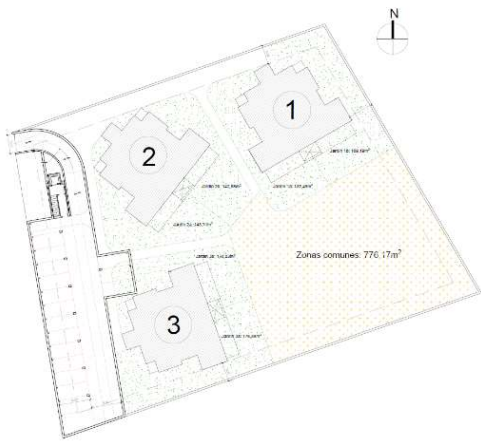

Mirador Serena Golf

LOS ALCÁCERES - MURCIA

MIRADOR TORRE SERENA

BLOQUE I PLANTA BAJA APARTAMENTO BI-V0A

SUPERFICIE CONSTRUIDA: 86,09 m²

TERRAZA: 12,60 m²

JARDIN: 132,48 m²

Mirador Serena Golf

LOS ALCÁCERES - MURCIA

MIRADOR TORRE SERENA

BLOQUE I PLANTA BAJA APARTAMENTO BI-V0B

SUPERFICIE CONSTRUIDA: 86,09 m²

TERRAZA: 12,60 m²

JARDIN: 189,19 m²

Mirador Serena Golf

LOS ALCÁCERES - MURCIA

TERRAZA: 12,60 m²

Mirador Serena Golf

LOS ALCÁCERES - MURCIA

MIRADOR TORRE SERENA

BLOQUE 3 PLANTA SEGUNDA APARTAMENTO B3-V3A

SUPERFICIE CONSTRUIDA: 80,84 m²

TERRAZA: 12,60 m²

SOLARIUM: 45,00 m²

Mirador Serena Golf

LOS ALCÁCERES - MURCIA

MIRADOR TORRE SERENA

BLOQUE 3 PLANTA SEGUNDA APARTAMENTO B3-V2B

SUPERFICIE CONSTRUIDA: 80,84 m²

TERRAZA: 12,60 m²

SOLARIUM: 45,00 m²

Mirador Serena Golf