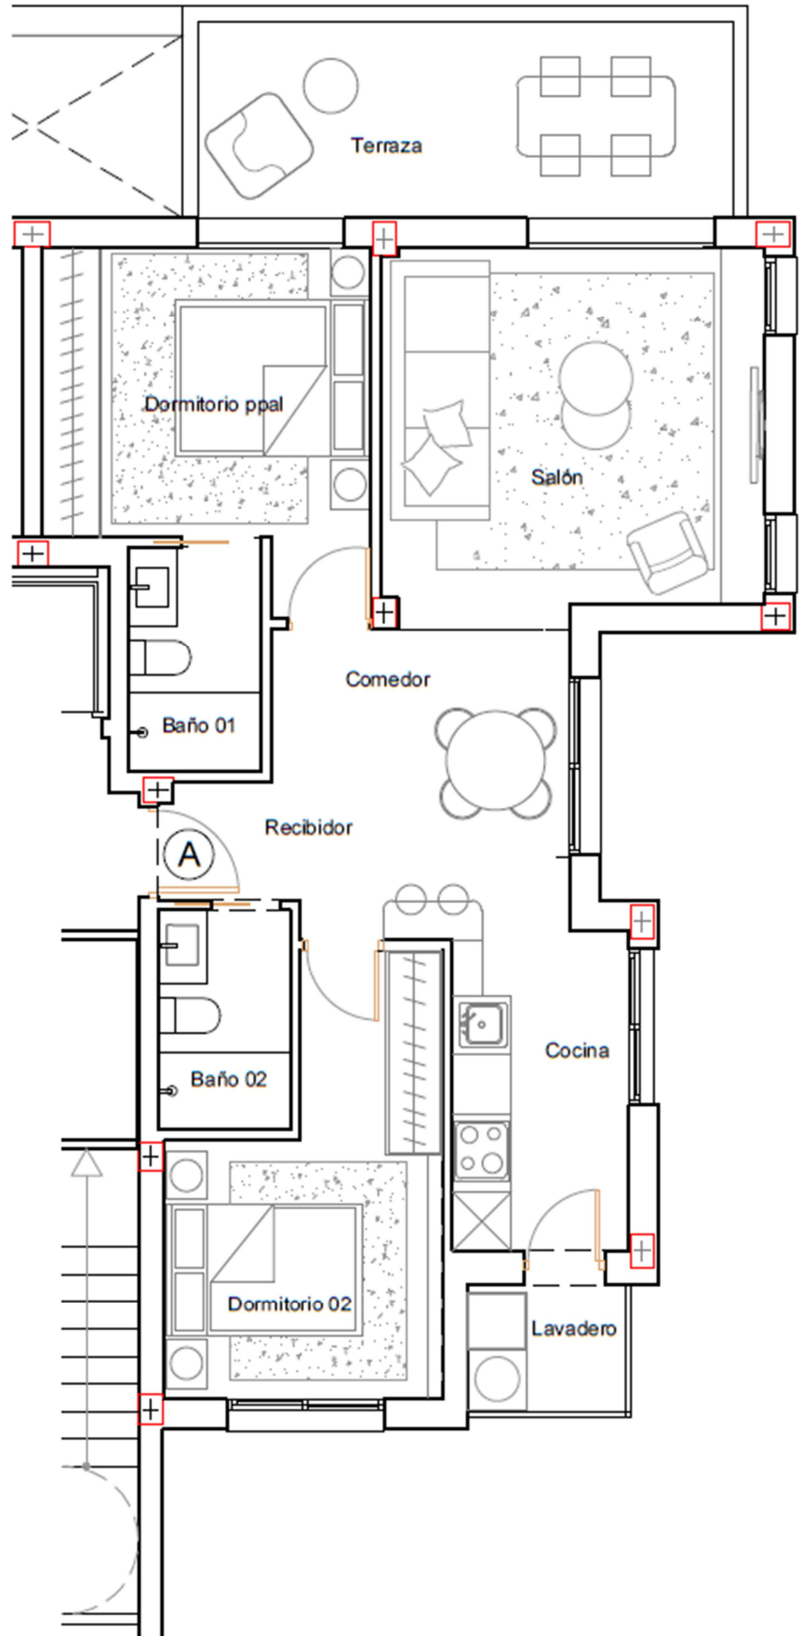

Mirador Serena Golf

LOS ALCÁCERES - MURCIA

MIRADOR TORRE SERENA

BLOQUE I PLANTA BAJA APARTAMENTO BI-V0A

SUPERFICIE CONSTRUIDA: 86,09 m²

TERRAZA: 12,60 m²

JARDIN: 132,48 m²

Mirador Serena Golf

LOS ALCÁCERES - MURCIA

MIRADOR TORRE SERENA

BLOQUE I PLANTA BAJA APARTAMENTO BI-V0B

SUPERFICIE CONSTRUIDA: 86,09 m²

TERRAZA: 12,60 m²

JARDIN: 189,19 m²

Mirador Serena Golf

LOS ALCÁCERES - MURCIA

MIRADOR TORRE SERENA

BLOQUE I PLANTA PRIMERA APARTAMENTO BI-VIA

SUPERFICIE CONSTRUIDA: 86,09 m²

TERRAZA: 12,60 m²

Mirador Serena Golf

LOS ALCÁCERES - MURCIA

MIRADOR TORRE SERENA

BLOQUE I PLANTA PRIMERA APARTAMENTO BI-VIB

SUPERFICIE CONSTRUIDA: 86,09 m²

TERRAZA: 12,60 m²

Mirador Serena Golf

LOS ALCÁCERES - MURCIA

MIRADOR TORRE SERENA

BLOQUE I PLANTA SEGUNDA APARTAMENTO BI-V2A

SUPERFICIE CONSTRUIDA: 80,84 m²

TERRAZA: 12,60 m²