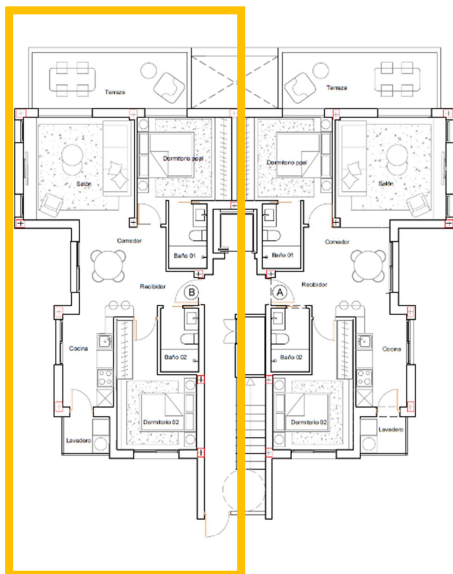

LOS ALCÁCERES - MURCIA

MIRADOR TORRE SERENA

BLOQUE I PLANTA BAJA APARTAMENTO BI-V0B

SUPERFICIE CONSTRUIDA: 86,09 m²

TERRAZA: 12,60 m²

JARDIN: 189,19 m²

Mirador Serena Golf

LOS ALCÁCERES - MURCIA

MIRADOR TORRE SERENA

BLOQUE I PLANTA PRIMERA APARTAMENTO BI-VIA

SUPERFICIE CONSTRUIDA: 86,09 m²

TERRAZA: 12,60 m²

Mirador Serena Golf

LOS ALCÁCERES - MURCIA

MIRADOR TORRE SERENA

BLOQUE I PLANTA PRIMERA APARTAMENTO BI-VIB

SUPERFICIE CONSTRUIDA: 86,09 m²

TERRAZA: 12,60 m²

Mirador Serena Golf

LOS ALCÁCERES - MURCIA

MIRADOR TORRE SERENA

BLOQUE I PLANTA SEGUNDA APARTAMENTO BI-V2A

SUPERFICIE CONSTRUIDA: 80,84 m²

TERRAZA: 12,60 m²

SOLARIUM: 45,00 m²

Mirador Serena Golf

LOS ALCÁCERES - MURCIA

MIRADOR TORRE SERENA

BLOQUE I PLANTA SEGUNDA APARTAMENTO BI-V2B

SUPERFICIE CONSTRUIDA: 80,84 m²
TERRAZA: 12,60 m²
SOLARIUM: 45,00 m²

Mirador Serena Golf