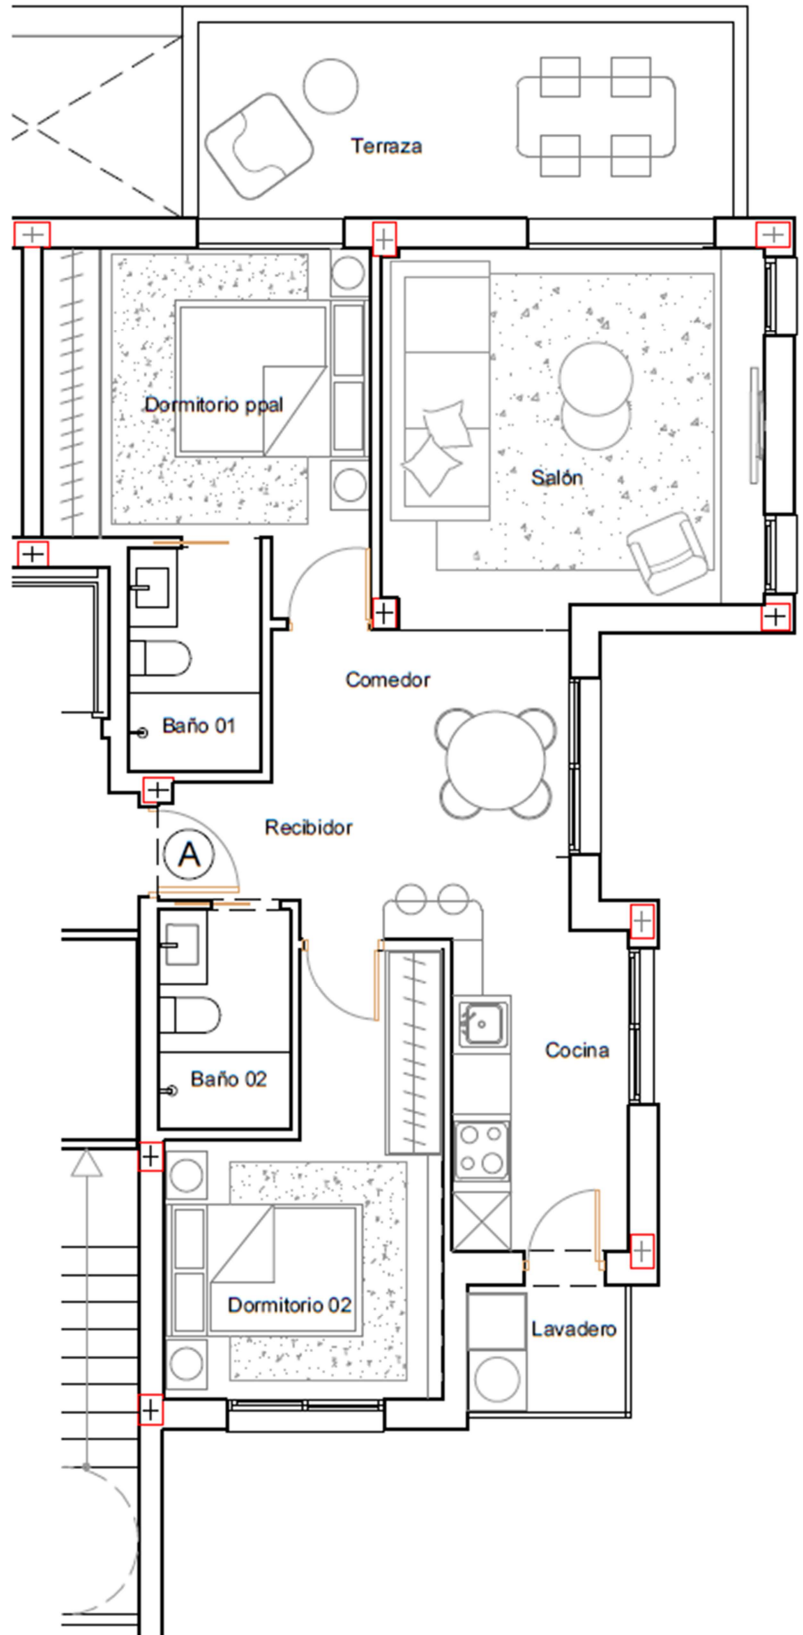

LOS ALCÁCERES - MURCIA

MIRADOR TORRE SERENA

BLOQUE 3 PLANTA BAJA APARTAMENTO B3-V0A

SUPERFICIE CONSTRUIDA: 86,09 m²

TERRAZA: 12,60 m²

JARDIN: 176,58 m²

Mirador Serena Golf

LOS ALCÁCERES - MURCIA

MIRADOR TORRE SERENA

BLOQUE 3 PLANTA BAJA APARTAMENTO B3-V0B

SUPERFICIE CONSTRUIDA: 86,09 m²

TERRAZA: 12,60 m²

JARDIN: 134,03 m²

Mirador Serena Golf

LOS ALCÁCERES - MURCIA

MIRADOR TORRE SERENA

BLOQUE 3 PLANTA PRIMERA APARTAMENTO B3-VIA

SUPERFICIE CONSTRUIDA: 86,09 m²

TERRAZA: 12,60 m²

Mirador Serena Golf

LOS ALCÁCERES - MURCIA

MIRADOR TORRE SERENA

BLOQUE 3 PLANTA PRIMERA APARTAMENTO B3-VIB

SUPERFICIE CONSTRUIDA: 86,09 m²

TERRAZA: 12,60 m²

Mirador Serena Golf

LOS ALCÁCERES - MURCIA

MIRADOR TORRE SERENA

BLOQUE 3 PLANTA SEGUNDA APARTAMENTO B3-V3A

SUPERFICIE CONSTRUIDA: 80,84 m²

TERRAZA: 12,60 m²

SOLARIUM: 45,00 m²