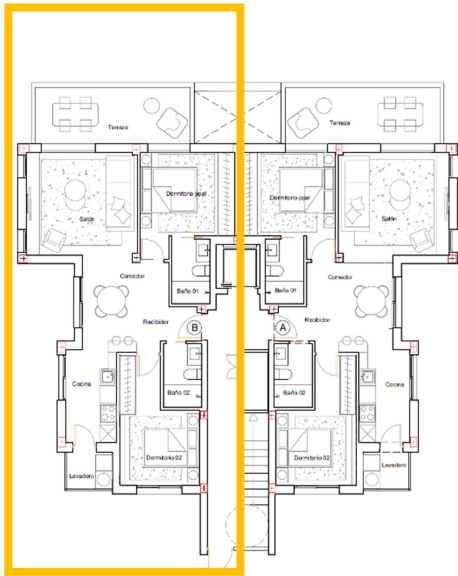

SUPERFICIE CONSTRUIDA: 86,09 m²

TERRAZA: 12,60 m²

Mirador Serena Golf

LOS ALCÁCERES - MURCIA

MIRADOR TORRE SERENA

BLOQUE I PLANTA SEGUNDA APARTAMENTO BI-V2A

SUPERFICIE CONSTRUIDA: 80,84 m²

TERRAZA: 12,60 m²

SOLARIUM: 45,00 m²

Mirador Serena Golf

LOS ALCÁCERES - MURCIA

MIRADOR TORRE SERENA

BLOQUE I PLANTA SEGUNDA APARTAMENTO BI-V2B

SUPERFICIE CONSTRUIDA: 80,84 m²
TERRAZA: 12,60 m²
SOLARIUM: 45,00 m²

Mirador Serena Golf

LOS ALCÁCERES - MURCIA

MIRADOR TORRE SERENA

BLOQUE 2 PLANTA BAJA APARTAMENTO B2-V0A

SUPERFICIE CONSTRUIDA: 86,09 m²

TERRAZA: 12,60 m²

JARDIN: 143,71 m²

Mirador Serena Golf

LOS ALCÁCERES - MURCIA

MIRADOR TORRE SERENA

BLOQUE 2 PLANTA BAJA APARTAMENTO B2-V0B

SUPERFICIE CONSTRUIDA: 86,09 m²

TERRAZA: 12,60 m²

JARDIN: 142,58 m²

Mirador Serena Golf

LOS ALCÁCERES - MURCIA

MIRADOR TORRE SERENA