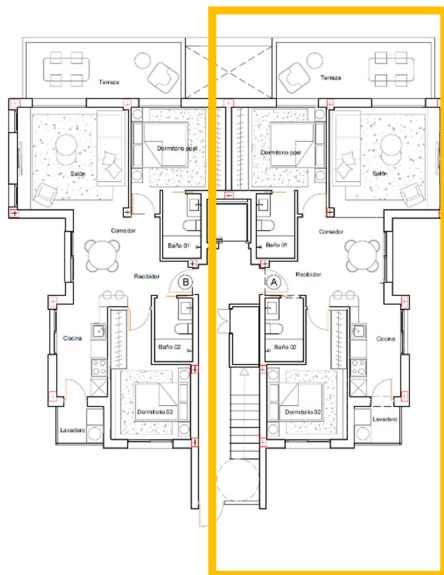

MIRADOR TORRE SERENA

BLOQUE 3 PLANTA BAJA APARTAMENTO B3-V0B

SUPERFICIE CONSTRUIDA: 86,09 m²

TERRAZA: 12,60 m²

JARDIN: 134,03 m²

Mirador Serena Golf

LOS ALCÁCERES - MURCIA

MIRADOR TORRE SERENA

BLOQUE 3 PLANTA PRIMERA APARTAMENTO B3-VIA

SUPERFICIE CONSTRUIDA: 86,09 m²

TERRAZA: 12,60 m²

Mirador Serena Golf

LOS ALCÁCERES - MURCIA

MIRADOR TORRE SERENA

BLOQUE 3 PLANTA PRIMERA APARTAMENTO B3-VIB

SUPERFICIE CONSTRUIDA: 86,09 m²

TERRAZA: 12,60 m²

Mirador Serena Golf

LOS ALCÁCERES - MURCIA

MIRADOR TORRE SERENA

BLOQUE 3 PLANTA SEGUNDA APARTAMENTO B3-V3A

SUPERFICIE CONSTRUIDA: 80,84 m²

TERRAZA: 12,60 m²

SOLARIUM: 45,00 m²

Mirador Serena Golf

LOS ALCÁCERES - MURCIA

MIRADOR TORRE SERENA

BLOQUE 3 PLANTA SEGUNDA APARTAMENTO B3-V2B

SUPERFICIE CONSTRUIDA: 80,84 m²

TERRAZA: 12,60 m²

SOLARIUM: 45,00 m²

Mirador Serena Golf