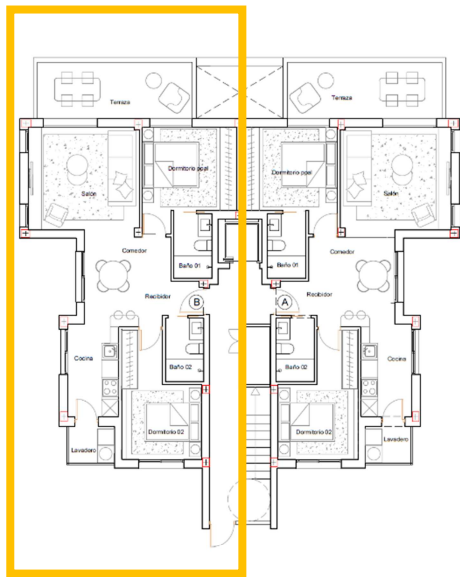

MIRADOR TORRE SERENA

BLOQUE 3 PLANTA BAJA APARTAMENTO B3-V0B

SUPERFICIE CONSTRUIDA: 86,09 m²

TERRAZA: 12,60 m²

JARDIN: 134,03 m²

Mirador Serena Golf

LOS ALCÁCERES - MURCIA

MIRADOR TORRE SERENA

BLOQUE 3 PLANTA PRIMERA APARTAMENTO B3-VIA

SUPERFICIE CONSTRUIDA: 86,09 m²

TERRAZA: 12,60 m²

Mirador Serena Golf

LOS ALCÁCERES - MURCIA

MIRADOR TORRE SERENA

BLOQUE 3 PLANTA PRIMERA APARTAMENTO B3-VIB

SUPERFICIE CONSTRUIDA: 86,09 m²

TERRAZA: 12,60 m²

Mirador Serena Golf

LOS ALCÁCERES - MURCIA

MIRADOR TORRE SERENA

BLOQUE 3 PLANTA SEGUNDA APARTAMENTO B3-V3A

SUPERFICIE CONSTRUIDA: 80,84 m²

TERRAZA: 12,60 m²

SOLARIUM: 45,00 m²

Mirador Serena Golf

LOS ALCÁCERES - MURCIA

MIRADOR TORRE SERENA

BLOQUE 3 PLANTA SEGUNDA APARTAMENTO B3-V2B

SUPERFICIE CONSTRUIDA: 80,84 m²

TERRAZA: 12,60 m²

SOLARIUM: 45,00 m²

Mirador Serena Golf