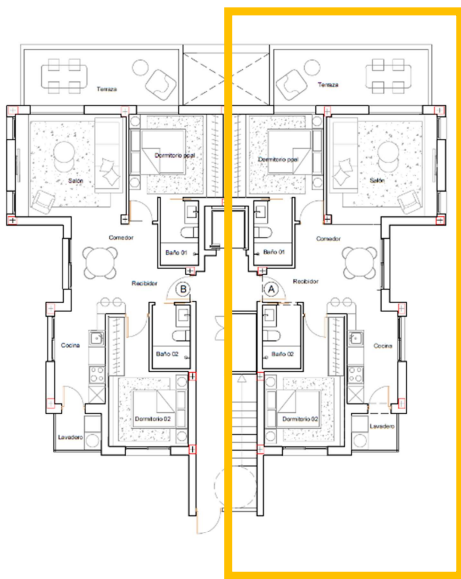

Mirador Serena Golf

LOS ALCÁCERES - MURCIA

MIRADOR TORRE SERENA

BLOQUE I PLANTA BAJA APARTAMENTO BI-V0A

SUPERFICIE CONSTRUIDA: 86,09 m²

TERRAZA: 12,60 m²

JARDIN: 132,48 m²

Mirador Serena Golf

LOS ALCÁCERES - MURCIA

MIRADOR TORRE SERENA

BLOQUE I PLANTA BAJA APARTAMENTO BI-V0B

SUPERFICIE CONSTRUIDA: 86,09 m²

TERRAZA: 12,60 m²

JARDIN: 189,19 m²

Mirador Serena Golf

LOS ALCÁCERES - MURCIA

MIRADOR TORRE SERENA

BLOQUE I PLANTA PRIMERA APARTAMENTO BI-VIA

SUPERFICIE CONSTRUIDA: 86,09 m²

TERRAZA: 12,60 m²

Mirador Serena Golf

LOS ALCÁCERES - MURCIA

MIRADOR TORRE SERENA

BLOQUE I PLANTA PRIMERA APARTAMENTO BI-VIB

SUPERFICIE CONSTRUIDA: 86,09 m²

TERRAZA: 12,60 m²

Mirador Serena Golf

LOS ALCÁCERES - MURCIA

MIRADOR TORRE SERENA

BLOQUE I PLANTA SEGUNDA APARTAMENTO BI-V2A

SUPERFICIE CONSTRUIDA: 80,84 m²

TERRAZA: 12,60 m²