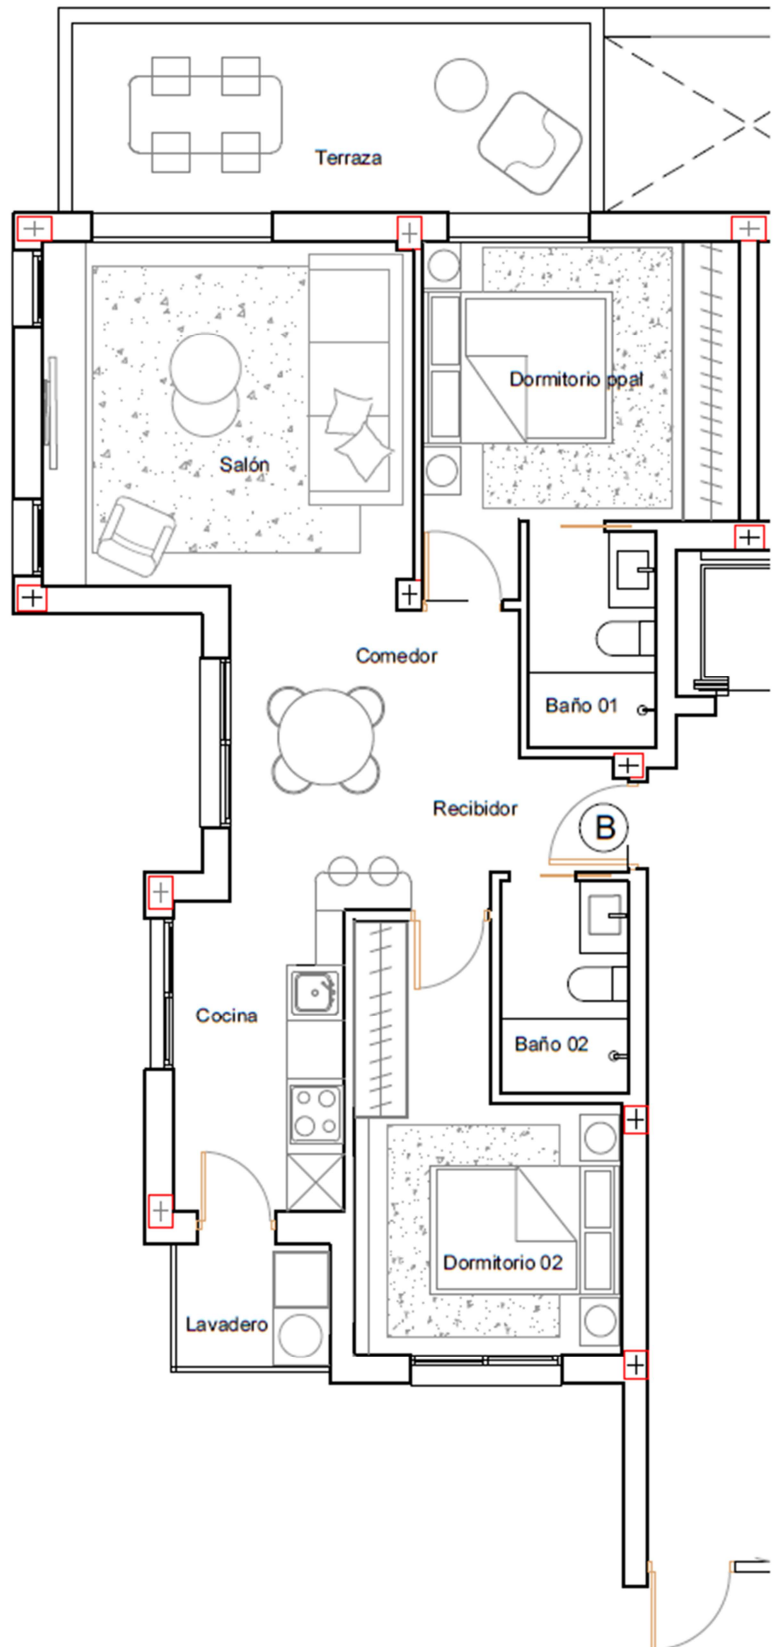

Mirador Serena Golf

LOS ALCÁCERES - MURCIA

MIRADOR TORRE SERENA

BLOQUE I PLANTA BAJA APARTAMENTO BI-V0A

SUPERFICIE CONSTRUIDA: 86,09 m²

TERRAZA: 12,60 m²

JARDIN: 132,48 m²

Mirador Serena Golf

LOS ALCÁCERES - MURCIA

MIRADOR TORRE SERENA

BLOQUE I PLANTA BAJA APARTAMENTO BI-V0B

SUPERFICIE CONSTRUIDA: 86,09 m²

TERRAZA: 12,60 m²

JARDIN: 189,19 m²

Mirador Serena Golf

LOS ALCÁCERES - MURCIA

MIRADOR TORRE SERENA

BLOQUE I PLANTA PRIMERA APARTAMENTO BI-VIA

SUPERFICIE CONSTRUIDA: 86,09 m²

TERRAZA: 12,60 m²

Mirador Serena Golf

LOS ALCÁCERES - MURCIA

MIRADOR TORRE SERENA

BLOQUE I PLANTA PRIMERA APARTAMENTO BI-VIB

SUPERFICIE CONSTRUIDA: 86,09 m²

TERRAZA: 12,60 m²

Mirador Serena Golf

LOS ALCÁCERES - MURCIA

MIRADOR TORRE SERENA

BLOQUE I PLANTA SEGUNDA APARTAMENTO BI-V2A

SUPERFICIE CONSTRUIDA: 80,84 m²

TERRAZA: 12,60 m²