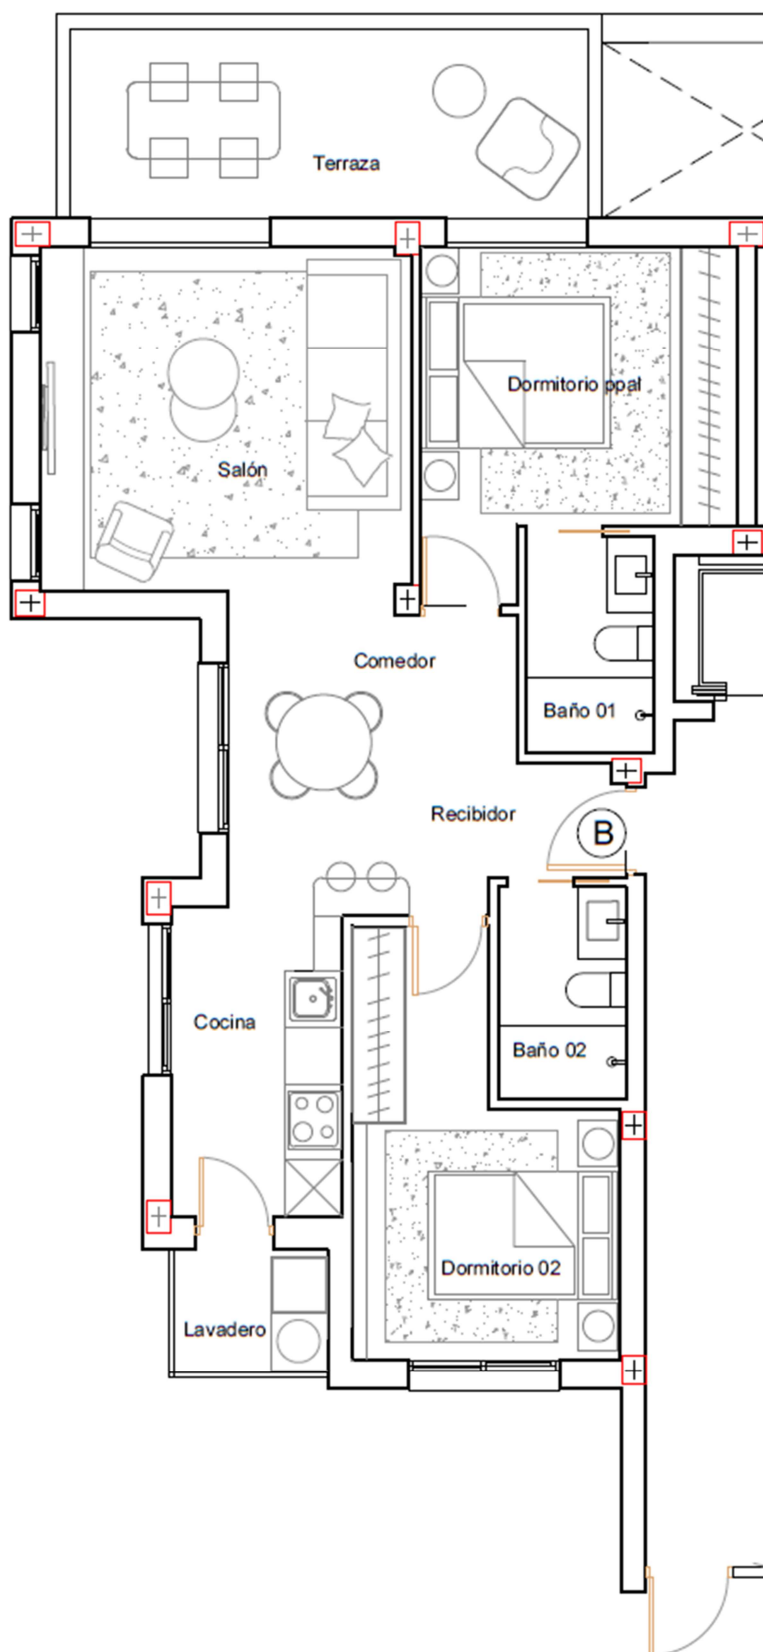

SUPERFICIE CONSTRUIDA: 86,09 m²

TERRAZA: 12,60 m²

Mirador Serena Golf

LOS ALCÁCERES - MURCIA

MIRADOR TORRE SERENA

BLOQUE I PLANTA SEGUNDA APARTAMENTO BI-V2A

SUPERFICIE CONSTRUIDA: 80,84 m²

TERRAZA: 12,60 m²

SOLARIUM: 45,00 m²

Mirador Serena Golf

LOS ALCÁCERES - MURCIA

MIRADOR TORRE SERENA

BLOQUE I PLANTA SEGUNDA APARTAMENTO BI-V2B

SUPERFICIE CONSTRUIDA: 80,84 m²
TERRAZA: 12,60 m²
SOLARIUM: 45,00 m²

Mirador Serena Golf

LOS ALCÁCERES - MURCIA

MIRADOR TORRE SERENA

BLOQUE 2 PLANTA BAJA APARTAMENTO B2-V0A

SUPERFICIE CONSTRUIDA: 86,09 m²

TERRAZA: 12,60 m²

JARDIN: 143,71 m²

Mirador Serena Golf

LOS ALCÁCERES - MURCIA

MIRADOR TORRE SERENA

BLOQUE 2 PLANTA BAJA APARTAMENTO B2-V0B

SUPERFICIE CONSTRUIDA: 86,09 m²

TERRAZA: 12,60 m²

JARDIN: 142,58 m²

Mirador Serena Golf

LOS ALCÁCERES - MURCIA

MIRADOR TORRE SERENA