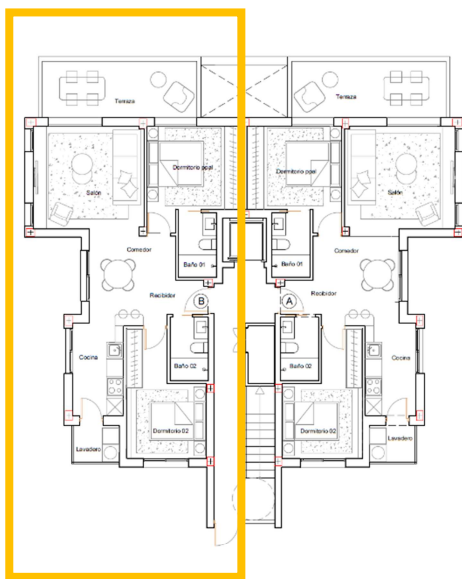

Mirador Serena Golf

LOS ALCÁCERES - MURCIA

MIRADOR TORRE SERENA

BLOQUE I PLANTA BAJA APARTAMENTO BI-V0A

SUPERFICIE CONSTRUIDA: 86,09 m²

TERRAZA: 12,60 m²

JARDIN: 132,48 m²

Mirador Serena Golf

LOS ALCÁCERES - MURCIA

MIRADOR TORRE SERENA

BLOQUE I PLANTA BAJA APARTAMENTO BI-V0B

SUPERFICIE CONSTRUIDA: 86,09 m²

TERRAZA: 12,60 m²

JARDIN: 189,19 m²

Mirador Serena Golf

LOS ALCÁCERES - MURCIA

MIRADOR TORRE SERENA

BLOQUE I PLANTA PRIMERA APARTAMENTO BI-VIA

SUPERFICIE CONSTRUIDA: 86,09 m²

TERRAZA: 12,60 m²

Mirador Serena Golf

LOS ALCÁCERES - MURCIA

MIRADOR TORRE SERENA

BLOQUE I PLANTA PRIMERA APARTAMENTO BI-VIB

SUPERFICIE CONSTRUIDA: 86,09 m²

TERRAZA: 12,60 m²

Mirador Serena Golf

LOS ALCÁCERES - MURCIA

MIRADOR TORRE SERENA

BLOQUE I PLANTA SEGUNDA APARTAMENTO BI-V2A

SUPERFICIE CONSTRUIDA: 80,84 m²

TERRAZA: 12,60 m²