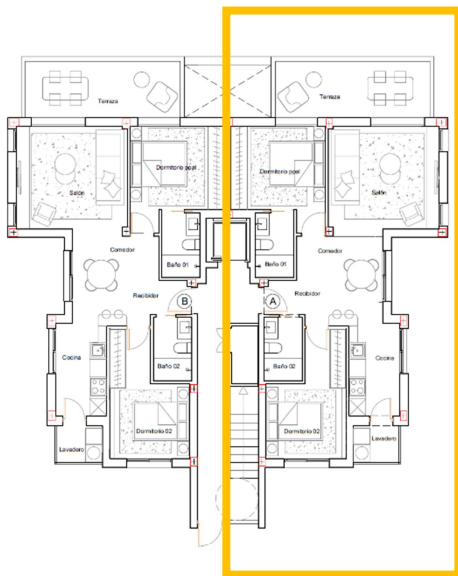

SOLARIUM: 45,00 m²

Mirador Serena Golf

LOS ALCÁCERES - MURCIA

MIRADOR TORRE SERENA

BLOQUE I PLANTA SEGUNDA APARTAMENTO BI-V2B

SUPERFICIE CONSTRUIDA: 80,84 m²
TERRAZA: 12,60 m²
SOLARIUM: 45,00 m²

Mirador Serena Golf

LOS ALCÁCERES - MURCIA

MIRADOR TORRE SERENA

BLOQUE 2 PLANTA BAJA APARTAMENTO B2-V0A

SUPERFICIE CONSTRUIDA: 86,09 m²

TERRAZA: 12,60 m²

JARDIN: 143,71 m²

Mirador Serena Golf

LOS ALCÁCERES - MURCIA

MIRADOR TORRE SERENA

BLOQUE 2 PLANTA BAJA APARTAMENTO B2-V0B

SUPERFICIE CONSTRUIDA: 86,09 m²

TERRAZA: 12,60 m²

JARDIN: 142,58 m²

Mirador Serena Golf

LOS ALCÁCERES - MURCIA

MIRADOR TORRE SERENA

BLOQUE 2 PLANTA PRIMERA APARTAMENTO B2-VIA

SUPERFICIE CONSTRUIDA: 86,09 m²

TERRAZA: 12,60 m²

Mirador Serena Golf

LOS ALCÁCERES - MURCIA

MIRADOR TORRE SERENA

BLOQUE 2 PLANTA PRIMERA APARTAMENTO B2-VIB

SUPERFICIE CONSTRUIDA: 86,09 m²