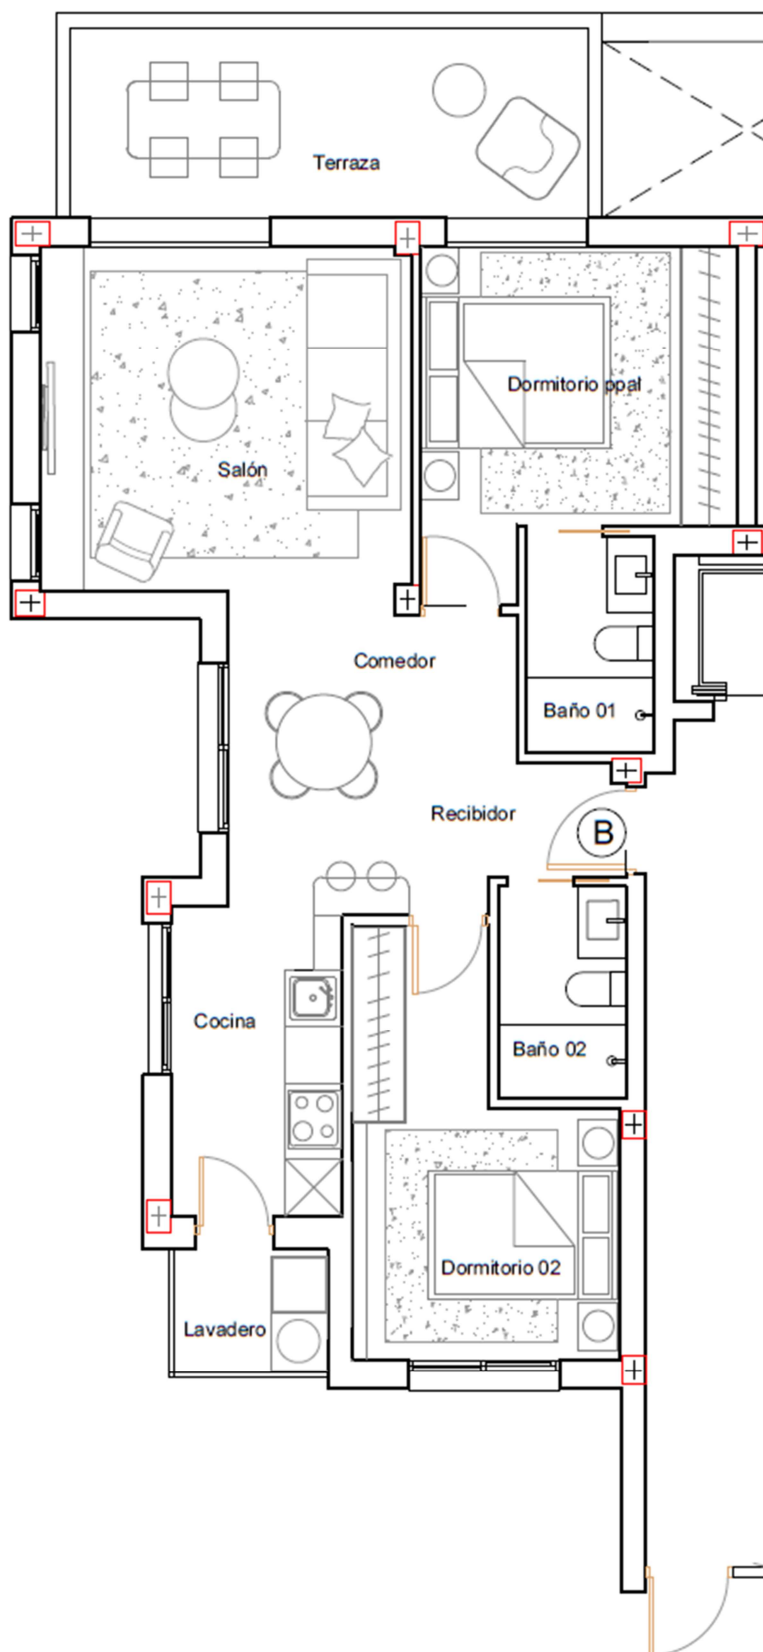

TERRAZA: 12,60 m²

Mirador Serena Golf

LOS ALCÁCERES - MURCIA

MIRADOR TORRE SERENA

BLOQUE 2 PLANTA SEGUNDA APARTAMENTO B2-V2A

SUPERFICIE CONSTRUIDA: 80,84 m²

TERRAZA: 12,60 m²

SOLARIUM: 45,00 m²

Mirador Serena Golf

LOS ALCÁCERES - MURCIA

MIRADOR TORRE SERENA

BLOQUE 2 PLANTA SEGUNDA APARTAMENTO B2-V2B

SUPERFICIE CONSTRUIDA: 80,84 m²

TERRAZA: 12,60 m²

SOLARIUM: 45,00 m²

Mirador Serena Golf

LOS ALCÁCERES - MURCIA

MIRADOR TORRE SERENA

BLOQUE 3 PLANTA BAJA APARTAMENTO B3-V0A

SUPERFICIE CONSTRUIDA: 86,09 m²

TERRAZA: 12,60 m²

JARDIN: 176,58 m²

Mirador Serena Golf

LOS ALCÁCERES - MURCIA

MIRADOR TORRE SERENA

BLOQUE 3 PLANTA BAJA APARTAMENTO B3-V0B

SUPERFICIE CONSTRUIDA: 86,09 m²

TERRAZA: 12,60 m²

JARDIN: 134,03 m²

Mirador Serena Golf

LOS ALCÁCERES - MURCIA

MIRADOR TORRE SERENA