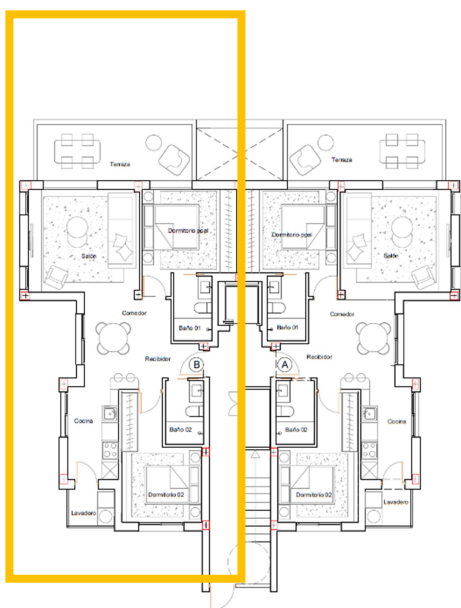

SOLARIUM: 45,00 m²

Mirador Serena Golf

LOS ALCÁCERES - MURCIA

MIRADOR TORRE SERENA

BLOQUE I PLANTA SEGUNDA APARTAMENTO BI-V2B

SUPERFICIE CONSTRUIDA: 80,84 m²
TERRAZA: 12,60 m²
SOLARIUM: 45,00 m²

Mirador Serena Golf

LOS ALCÁCERES - MURCIA

MIRADOR TORRE SERENA

BLOQUE 2 PLANTA BAJA APARTAMENTO B2-V0A

SUPERFICIE CONSTRUIDA: 86,09 m²

TERRAZA: 12,60 m²

JARDIN: 143,71 m²

Mirador Serena Golf

LOS ALCÁCERES - MURCIA

MIRADOR TORRE SERENA

BLOQUE 2 PLANTA BAJA APARTAMENTO B2-V0B

SUPERFICIE CONSTRUIDA: 86,09 m²

TERRAZA: 12,60 m²

JARDIN: 142,58 m²

Mirador Serena Golf

LOS ALCÁCERES - MURCIA

MIRADOR TORRE SERENA

BLOQUE 2 PLANTA PRIMERA APARTAMENTO B2-VIA

SUPERFICIE CONSTRUIDA: 86,09 m²

TERRAZA: 12,60 m²

Mirador Serena Golf

LOS ALCÁCERES - MURCIA

MIRADOR TORRE SERENA

BLOQUE 2 PLANTA PRIMERA APARTAMENTO B2-VIB

SUPERFICIE CONSTRUIDA: 86,09 m²