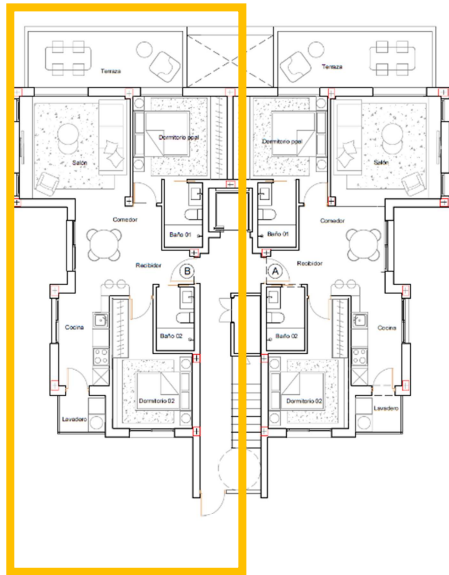

BLOQUE 2 PLANTA PRIMERA APARTAMENTO B2-VIA

SUPERFICIE CONSTRUIDA: 86,09 m²

TERRAZA: 12,60 m²

Mirador Serena Golf

LOS ALCÁCERES - MURCIA

MIRADOR TORRE SERENA

BLOQUE 2 PLANTA PRIMERA APARTAMENTO B2-VIB

SUPERFICIE CONSTRUIDA: 86,09 m²

TERRAZA: 12,60 m²

Mirador Serena Golf

LOS ALCÁCERES - MURCIA

MIRADOR TORRE SERENA

BLOQUE 2 PLANTA SEGUNDA APARTAMENTO B2-V2A

SUPERFICIE CONSTRUIDA: 80,84 m²

TERRAZA: 12,60 m²

SOLARIUM: 45,00 m²

Mirador Serena Golf

LOS ALCÁCERES - MURCIA

MIRADOR TORRE SERENA

BLOQUE 2 PLANTA SEGUNDA APARTAMENTO B2-V2B

SUPERFICIE CONSTRUIDA: 80,84 m²

TERRAZA: 12,60 m²

SOLARIUM: 45,00 m²

Mirador Serena Golf

LOS ALCÁCERES - MURCIA

MIRADOR TORRE SERENA

BLOQUE 3 PLANTA BAJA APARTAMENTO B3-V0A

SUPERFICIE CONSTRUIDA: 86,09 m²

TERRAZA: 12,60 m²

JARDIN: 176,58 m²

Mirador Serena Golf

LOS ALCÁCERES - MURCIA