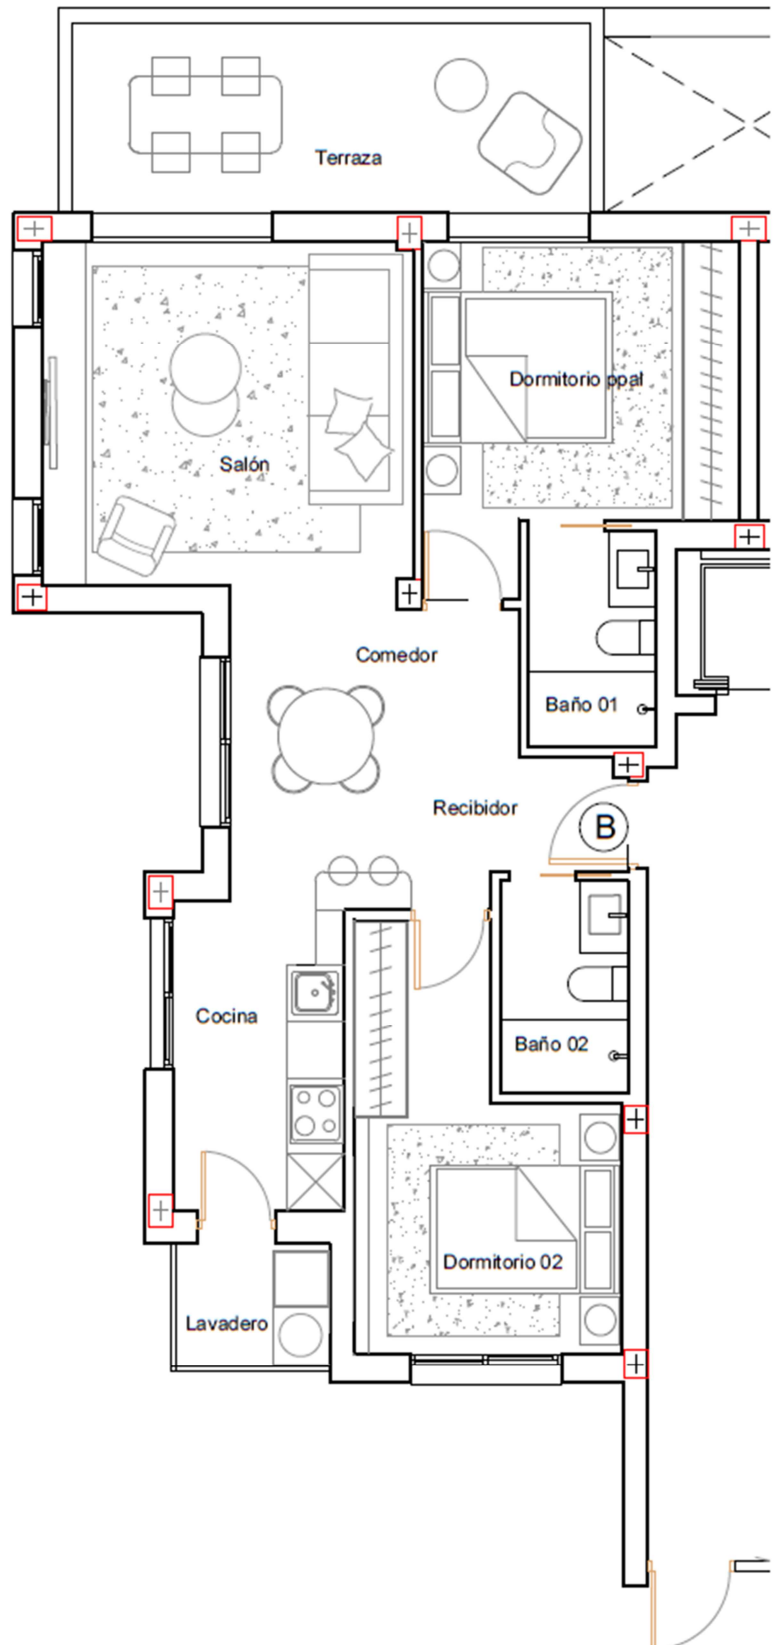

LOS ALCÁCERES - MURCIA

MIRADOR TORRE SERENA

BLOQUE I PLANTA BAJA APARTAMENTO BI-V0B

SUPERFICIE CONSTRUIDA: 86,09 m²

TERRAZA: 12,60 m²

JARDIN: 189,19 m²

Mirador Serena Golf

LOS ALCÁCERES - MURCIA

MIRADOR TORRE SERENA

BLOQUE I PLANTA PRIMERA APARTAMENTO BI-VIA

SUPERFICIE CONSTRUIDA: 86,09 m²

TERRAZA: 12,60 m²

Mirador Serena Golf

LOS ALCÁCERES - MURCIA

MIRADOR TORRE SERENA

BLOQUE I PLANTA PRIMERA APARTAMENTO BI-VIB

SUPERFICIE CONSTRUIDA: 86,09 m²

TERRAZA: 12,60 m²

Mirador Serena Golf

LOS ALCÁCERES - MURCIA

MIRADOR TORRE SERENA

BLOQUE I PLANTA SEGUNDA APARTAMENTO BI-V2A

SUPERFICIE CONSTRUIDA: 80,84 m²

TERRAZA: 12,60 m²

SOLARIUM: 45,00 m²

Mirador Serena Golf

LOS ALCÁCERES - MURCIA

MIRADOR TORRE SERENA

BLOQUE I PLANTA SEGUNDA APARTAMENTO BI-V2B

SUPERFICIE CONSTRUIDA: 80,84 m²
TERRAZA: 12,60 m²
SOLARIUM: 45,00 m²

Mirador Serena Golf