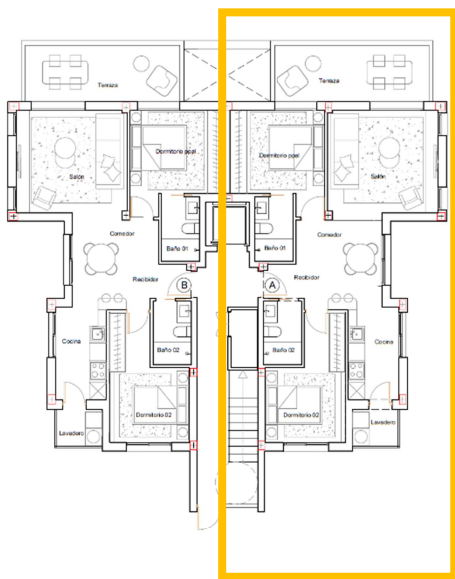

SUPERFICIE CONSTRUIDA: 86,09 m²

TERRAZA: 12,60 m²

Mirador Serena Golf

LOS ALCÁCERES - MURCIA

MIRADOR TORRE SERENA

BLOQUE I PLANTA SEGUNDA APARTAMENTO BI-V2A

SUPERFICIE CONSTRUIDA: 80,84 m²

TERRAZA: 12,60 m²

SOLARIUM: 45,00 m²

Mirador Serena Golf

LOS ALCÁCERES - MURCIA

MIRADOR TORRE SERENA

BLOQUE I PLANTA SEGUNDA APARTAMENTO BI-V2B

SUPERFICIE CONSTRUIDA: 80,84 m²
TERRAZA: 12,60 m²
SOLARIUM: 45,00 m²

Mirador Serena Golf

LOS ALCÁCERES - MURCIA

MIRADOR TORRE SERENA

BLOQUE 2 PLANTA BAJA APARTAMENTO B2-V0A

SUPERFICIE CONSTRUIDA: 86,09 m²

TERRAZA: 12,60 m²

JARDIN: 143,71 m²

Mirador Serena Golf

LOS ALCÁCERES - MURCIA

MIRADOR TORRE SERENA

BLOQUE 2 PLANTA BAJA APARTAMENTO B2-V0B

SUPERFICIE CONSTRUIDA: 86,09 m²

TERRAZA: 12,60 m²

JARDIN: 142,58 m²

Mirador Serena Golf

LOS ALCÁCERES - MURCIA

MIRADOR TORRE SERENA