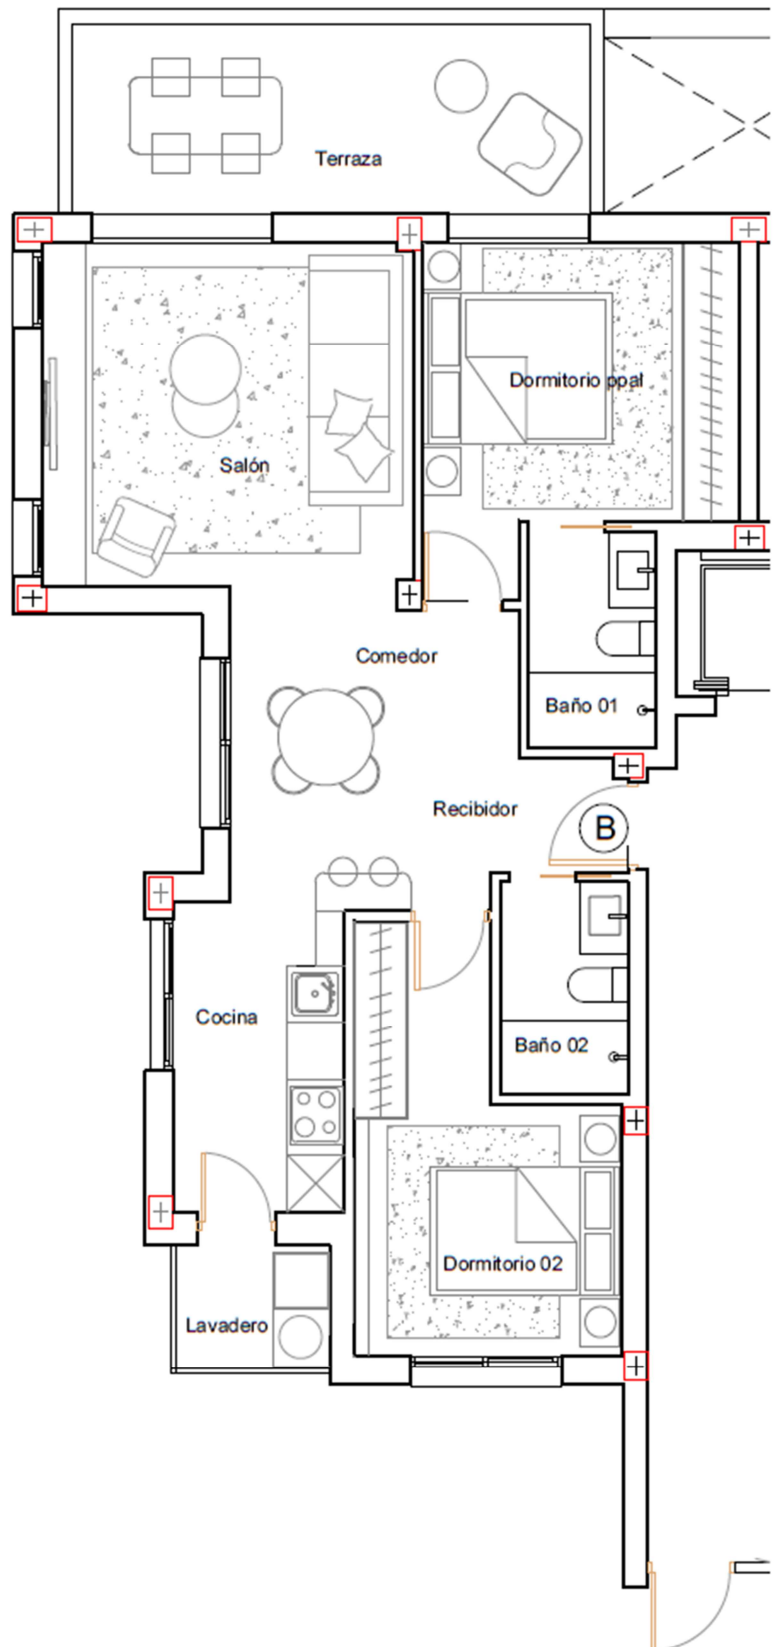

BLOQUE 2 PLANTA PRIMERA APARTAMENTO B2-VIA

SUPERFICIE CONSTRUIDA: 86,09 m²

TERRAZA: 12,60 m²

Mirador Serena Golf

LOS ALCÁCERES - MURCIA

MIRADOR TORRE SERENA

BLOQUE 2 PLANTA PRIMERA APARTAMENTO B2-VIB

SUPERFICIE CONSTRUIDA: 86,09 m²

TERRAZA: 12,60 m²

Mirador Serena Golf

LOS ALCÁCERES - MURCIA

MIRADOR TORRE SERENA

BLOQUE 2 PLANTA SEGUNDA APARTAMENTO B2-V2A

SUPERFICIE CONSTRUIDA: 80,84 m²

TERRAZA: 12,60 m²

SOLARIUM: 45,00 m²

Mirador Serena Golf

LOS ALCÁCERES - MURCIA

MIRADOR TORRE SERENA

BLOQUE 2 PLANTA SEGUNDA APARTAMENTO B2-V2B

SUPERFICIE CONSTRUIDA: 80,84 m²

TERRAZA: 12,60 m²

SOLARIUM: 45,00 m²

Mirador Serena Golf

LOS ALCÁCERES - MURCIA

MIRADOR TORRE SERENA

BLOQUE 3 PLANTA BAJA APARTAMENTO B3-V0A

SUPERFICIE CONSTRUIDA: 86,09 m²

TERRAZA: 12,60 m²

JARDIN: 176,58 m²

Mirador Serena Golf

LOS ALCÁCERES - MURCIA