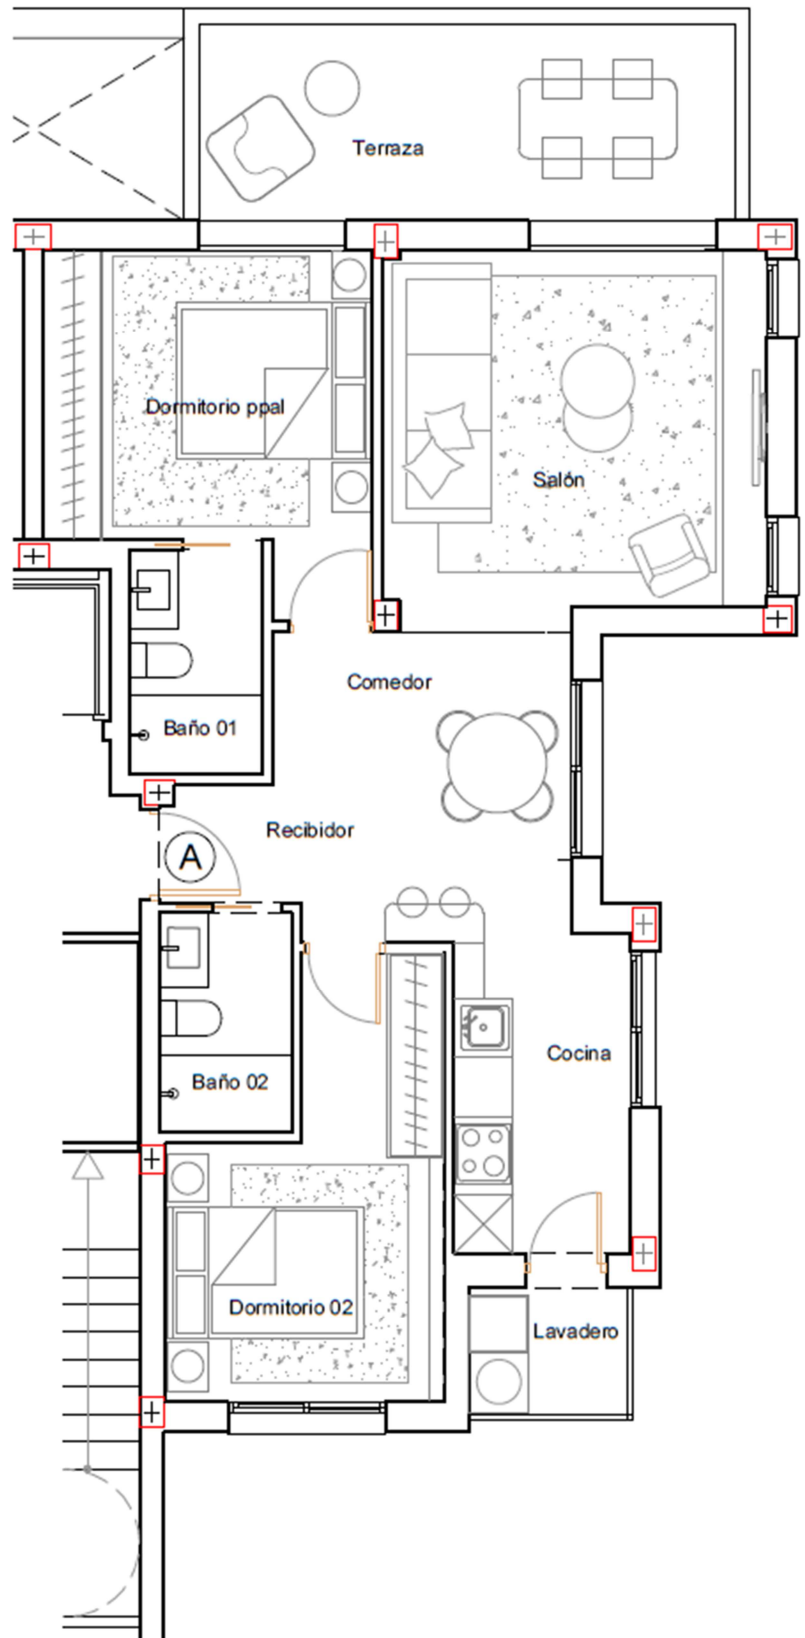

Mirador Serena Golf

LOS ALCÁCERES - MURCIA

MIRADOR TORRE SERENA

BLOQUE I PLANTA BAJA APARTAMENTO BI-V0A

SUPERFICIE CONSTRUIDA: 86,09 m²

TERRAZA: 12,60 m²

JARDIN: 132,48 m²

Mirador Serena Golf

LOS ALCÁCERES - MURCIA

MIRADOR TORRE SERENA

BLOQUE I PLANTA BAJA APARTAMENTO BI-V0B

SUPERFICIE CONSTRUIDA: 86,09 m²

TERRAZA: 12,60 m²

JARDIN: 189,19 m²

Mirador Serena Golf

LOS ALCÁCERES - MURCIA

MIRADOR TORRE SERENA

BLOQUE I PLANTA PRIMERA APARTAMENTO BI-VIA

SUPERFICIE CONSTRUIDA: 86,09 m²

TERRAZA: 12,60 m²

Mirador Serena Golf

LOS ALCÁCERES - MURCIA

MIRADOR TORRE SERENA

BLOQUE I PLANTA PRIMERA APARTAMENTO BI-VIB

SUPERFICIE CONSTRUIDA: 86,09 m²

TERRAZA: 12,60 m²

Mirador Serena Golf

LOS ALCÁCERES - MURCIA

MIRADOR TORRE SERENA

BLOQUE I PLANTA SEGUNDA APARTAMENTO BI-V2A

SUPERFICIE CONSTRUIDA: 80,84 m²

TERRAZA: 12,60 m²