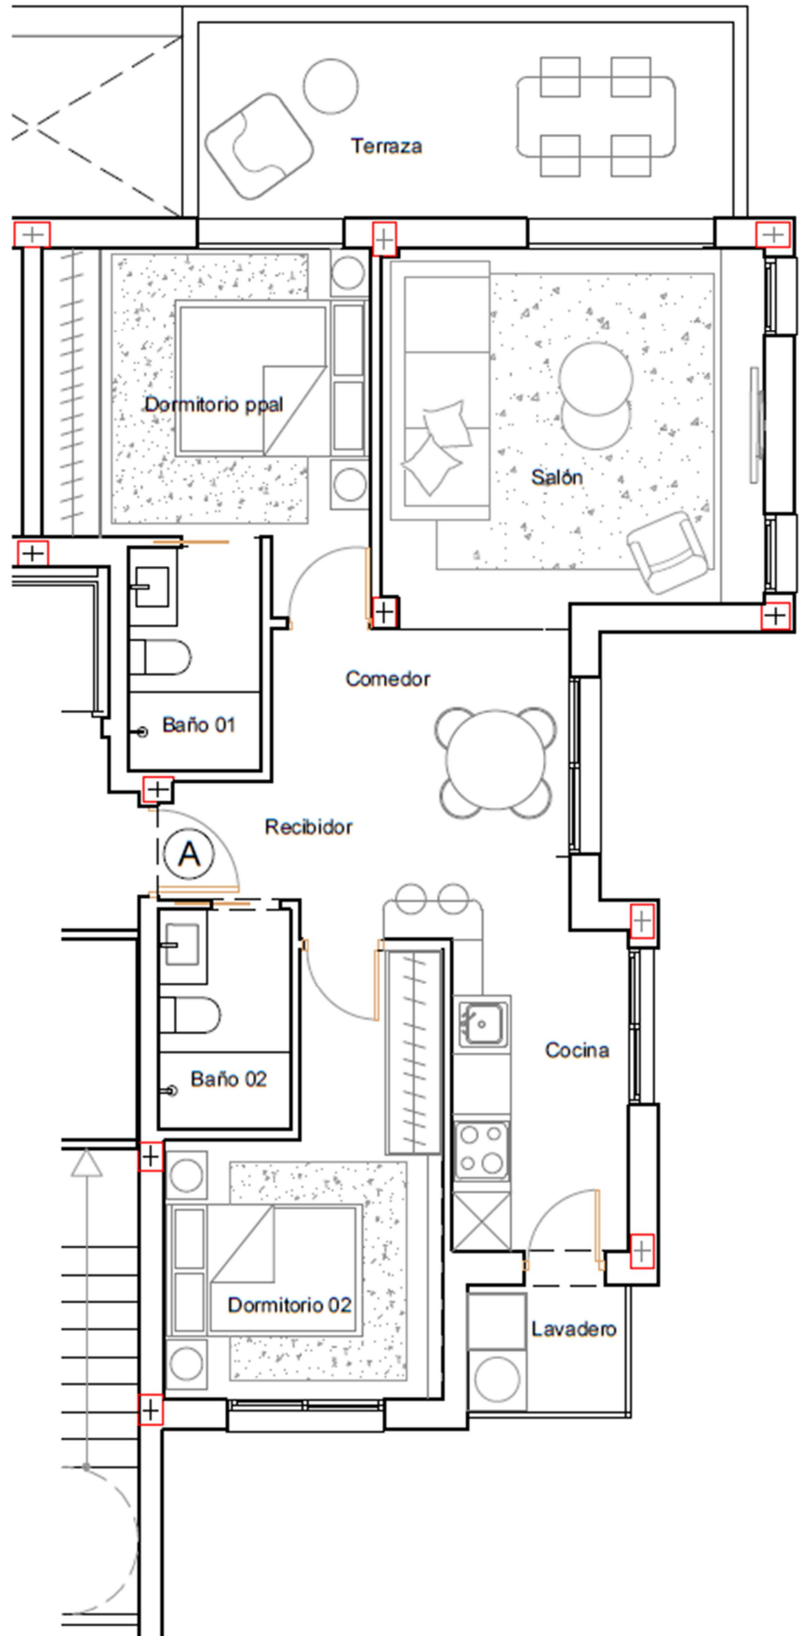

LOS ALCÁCERES - MURCIA

MIRADOR TORRE SERENA

BLOQUE 2 PLANTA BAJA APARTAMENTO B2-V0A

SUPERFICIE CONSTRUIDA: 86,09 m²

TERRAZA: 12,60 m²

JARDIN: 143,71 m²

Mirador Serena Golf

LOS ALCÁCERES - MURCIA

MIRADOR TORRE SERENA

BLOQUE 2 PLANTA BAJA APARTAMENTO B2-V0B

SUPERFICIE CONSTRUIDA: 86,09 m²

TERRAZA: 12,60 m²

JARDIN: 142,58 m²

Mirador Serena Golf

LOS ALCÁCERES - MURCIA

MIRADOR TORRE SERENA

BLOQUE 2 PLANTA PRIMERA APARTAMENTO B2-VIA

SUPERFICIE CONSTRUIDA: 86,09 m²

TERRAZA: 12,60 m²

Mirador Serena Golf

LOS ALCÁCERES - MURCIA

MIRADOR TORRE SERENA

BLOQUE 2 PLANTA PRIMERA APARTAMENTO B2-VIB

SUPERFICIE CONSTRUIDA: 86,09 m²

TERRAZA: 12,60 m²

Mirador Serena Golf

LOS ALCÁCERES - MURCIA

MIRADOR TORRE SERENA

BLOQUE 2 PLANTA SEGUNDA APARTAMENTO B2-V2A

SUPERFICIE CONSTRUIDA: 80,84 m²

TERRAZA: 12,60 m²

SOLARIUM: 45,00 m²