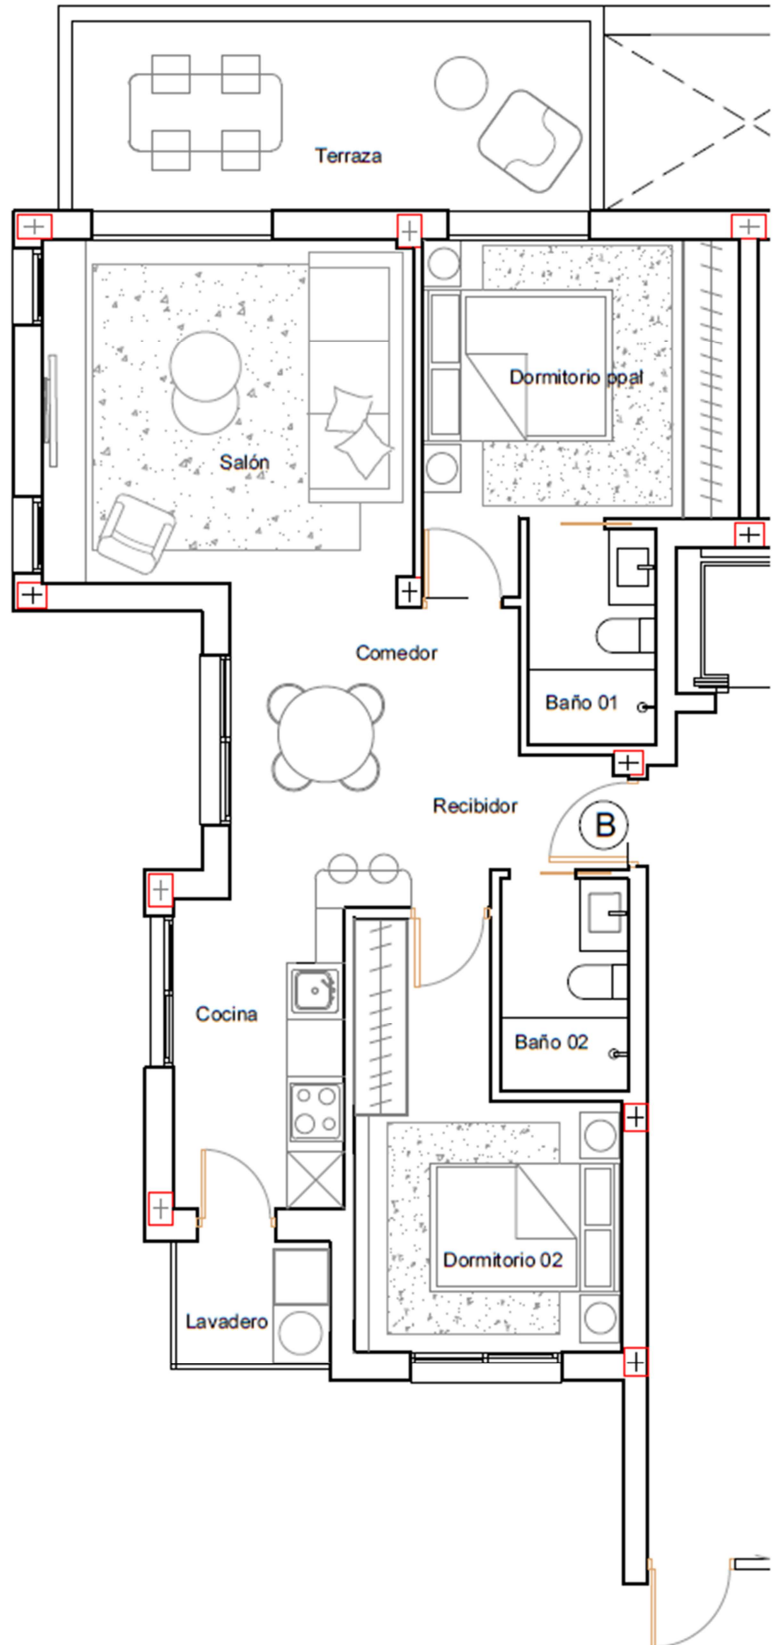

MIRADOR TORRE SERENA

BLOQUE 2 PLANTA BAJA APARTAMENTO B2-V0B

SUPERFICIE CONSTRUIDA: 86,09 m²

TERRAZA: 12,60 m²

JARDIN: 142,58 m²

Mirador Serena Golf

LOS ALCÁCERES - MURCIA

MIRADOR TORRE SERENA

BLOQUE 2 PLANTA PRIMERA APARTAMENTO B2-VIA

SUPERFICIE CONSTRUIDA: 86,09 m²

TERRAZA: 12,60 m²

Mirador Serena Golf

LOS ALCÁCERES - MURCIA

MIRADOR TORRE SERENA

BLOQUE 2 PLANTA PRIMERA APARTAMENTO B2-VIB

SUPERFICIE CONSTRUIDA: 86,09 m²

TERRAZA: 12,60 m²

Mirador Serena Golf

LOS ALCÁCERES - MURCIA

MIRADOR TORRE SERENA

BLOQUE 2 PLANTA SEGUNDA APARTAMENTO B2-V2A

SUPERFICIE CONSTRUIDA: 80,84 m²

TERRAZA: 12,60 m²

SOLARIUM: 45,00 m²

Mirador Serena Golf

LOS ALCÁCERES - MURCIA

MIRADOR TORRE SERENA

BLOQUE 2 PLANTA SEGUNDA APARTAMENTO B2-V2B

SUPERFICIE CONSTRUIDA: 80,84 m²

TERRAZA: 12,60 m²

SOLARIUM: 45,00 m²

Mirador Serena Golf