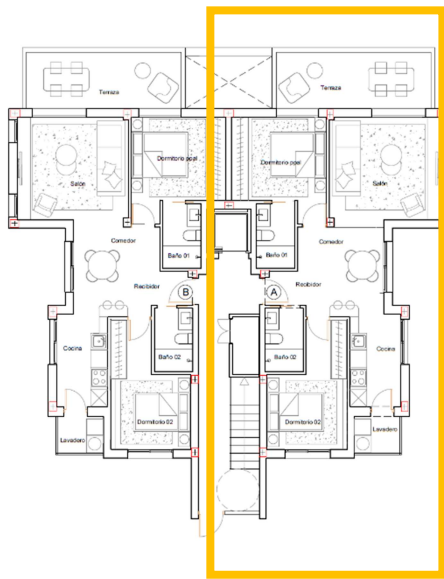

Mirador Serena Golf

LOS ALCÁCERES - MURCIA

MIRADOR TORRE SERENA

BLOQUE 2 PLANTA SEGUNDA APARTAMENTO B2-V2B

SUPERFICIE CONSTRUIDA: 80,84 m²

TERRAZA: 12,60 m²

SOLARIUM: 45,00 m²

Mirador Serena Golf

LOS ALCÁCERES - MURCIA

MIRADOR TORRE SERENA

BLOQUE 3 PLANTA BAJA APARTAMENTO B3-V0A

SUPERFICIE CONSTRUIDA: 86,09 m²

TERRAZA: 12,60 m²

JARDIN: 176,58 m²

Mirador Serena Golf

LOS ALCÁCERES - MURCIA

MIRADOR TORRE SERENA

BLOQUE 3 PLANTA BAJA APARTAMENTO B3-V0B

SUPERFICIE CONSTRUIDA: 86,09 m²

TERRAZA: 12,60 m²

JARDIN: 134,03 m²

Mirador Serena Golf

LOS ALCÁCERES - MURCIA

MIRADOR TORRE SERENA

BLOQUE 3 PLANTA PRIMERA APARTAMENTO B3-VIA

SUPERFICIE CONSTRUIDA: 86,09 m²

TERRAZA: 12,60 m²

Mirador Serena Golf

LOS ALCÁCERES - MURCIA

MIRADOR TORRE SERENA

BLOQUE 3 PLANTA PRIMERA APARTAMENTO B3-VIB

SUPERFICIE CONSTRUIDA: 86,09 m²