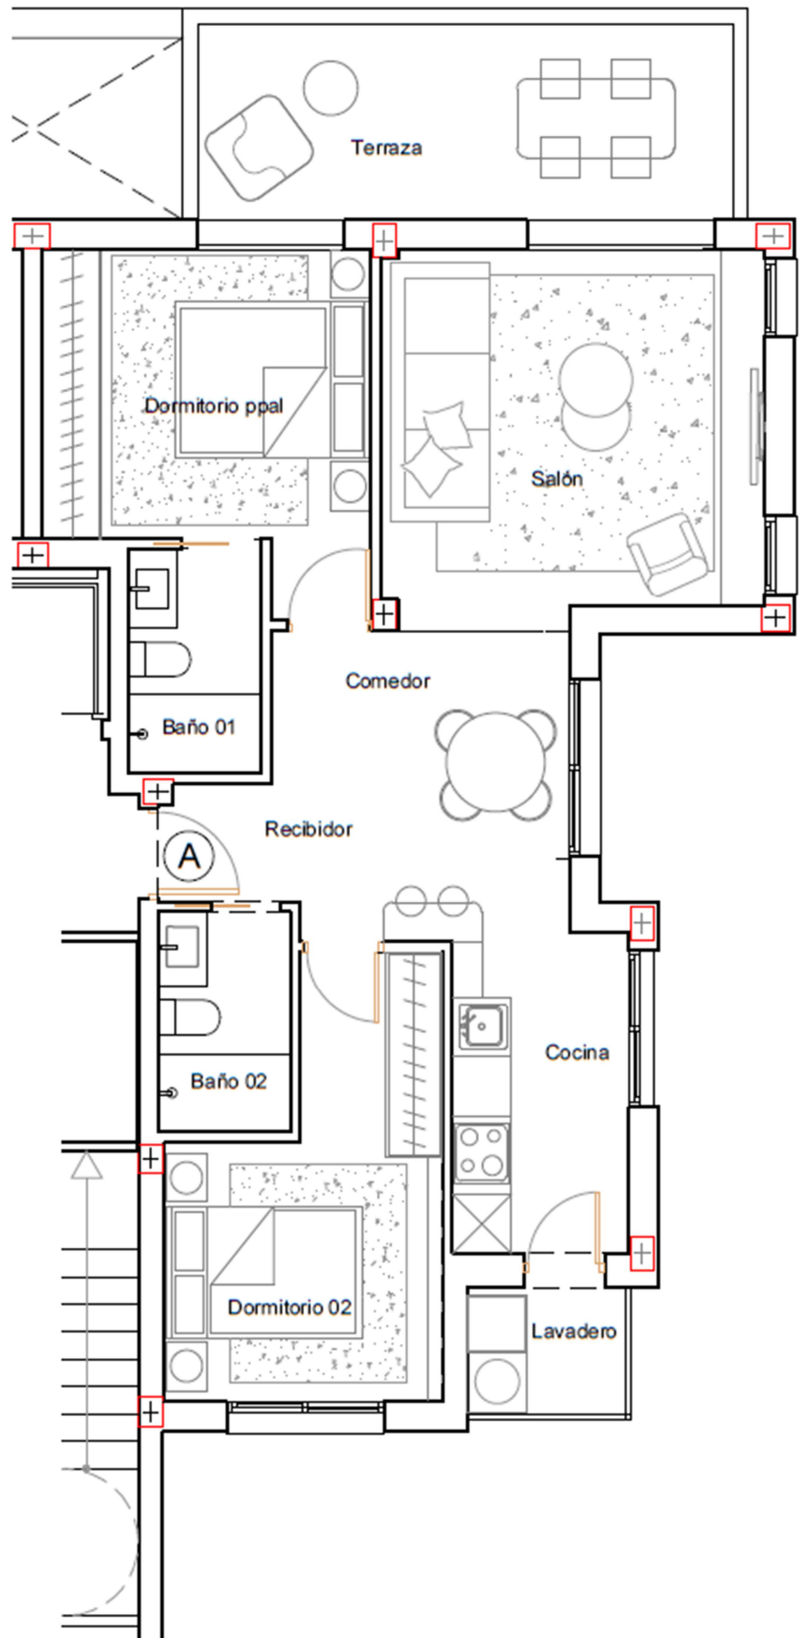

SUPERFICIE CONSTRUIDA: 86,09 m²

TERRAZA: 12,60 m²

Mirador Serena Golf

LOS ALCÁCERES - MURCIA

MIRADOR TORRE SERENA

BLOQUE I PLANTA SEGUNDA APARTAMENTO BI-V2A

SUPERFICIE CONSTRUIDA: 80,84 m²

TERRAZA: 12,60 m²

SOLARIUM: 45,00 m²

Mirador Serena Golf

LOS ALCÁCERES - MURCIA

MIRADOR TORRE SERENA

BLOQUE I PLANTA SEGUNDA APARTAMENTO BI-V2B

SUPERFICIE CONSTRUIDA: 80,84 m²
TERRAZA: 12,60 m²
SOLARIUM: 45,00 m²

Mirador Serena Golf

LOS ALCÁCERES - MURCIA

MIRADOR TORRE SERENA

BLOQUE 2 PLANTA BAJA APARTAMENTO B2-V0A

SUPERFICIE CONSTRUIDA: 86,09 m²

TERRAZA: 12,60 m²

JARDIN: 143,71 m²

Mirador Serena Golf

LOS ALCÁCERES - MURCIA

MIRADOR TORRE SERENA

BLOQUE 2 PLANTA BAJA APARTAMENTO B2-V0B

SUPERFICIE CONSTRUIDA: 86,09 m²

TERRAZA: 12,60 m²

JARDIN: 142,58 m²

Mirador Serena Golf

LOS ALCÁCERES - MURCIA

MIRADOR TORRE SERENA