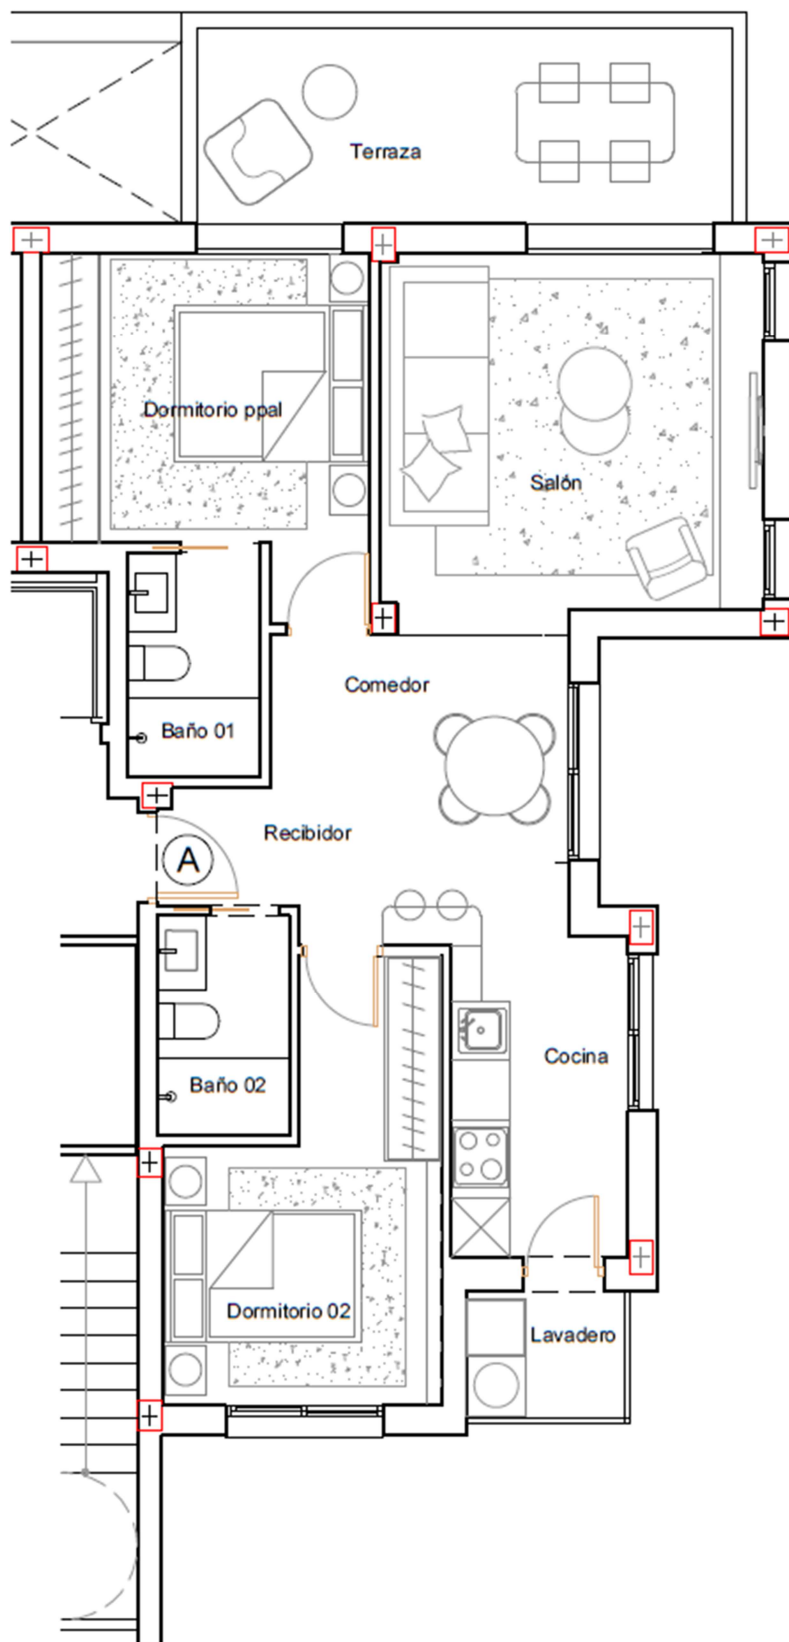

TERRAZA: 12,60 m²

Mirador Serena Golf

LOS ALCÁCERES - MURCIA

MIRADOR TORRE SERENA

BLOQUE 2 PLANTA SEGUNDA APARTAMENTO B2-V2A

SUPERFICIE CONSTRUIDA: 80,84 m²

TERRAZA: 12,60 m²

SOLARIUM: 45,00 m²

Mirador Serena Golf

LOS ALCÁCERES - MURCIA

MIRADOR TORRE SERENA

BLOQUE 2 PLANTA SEGUNDA APARTAMENTO B2-V2B

SUPERFICIE CONSTRUIDA: 80,84 m²

TERRAZA: 12,60 m²

SOLARIUM: 45,00 m²

Mirador Serena Golf

LOS ALCÁCERES - MURCIA

MIRADOR TORRE SERENA

BLOQUE 3 PLANTA BAJA APARTAMENTO B3-V0A

SUPERFICIE CONSTRUIDA: 86,09 m²

TERRAZA: 12,60 m²

JARDIN: 176,58 m²

Mirador Serena Golf

LOS ALCÁCERES - MURCIA

MIRADOR TORRE SERENA

BLOQUE 3 PLANTA BAJA APARTAMENTO B3-V0B

SUPERFICIE CONSTRUIDA: 86,09 m²

TERRAZA: 12,60 m²

JARDIN: 134,03 m²

Mirador Serena Golf

LOS ALCÁCERES - MURCIA

MIRADOR TORRE SERENA