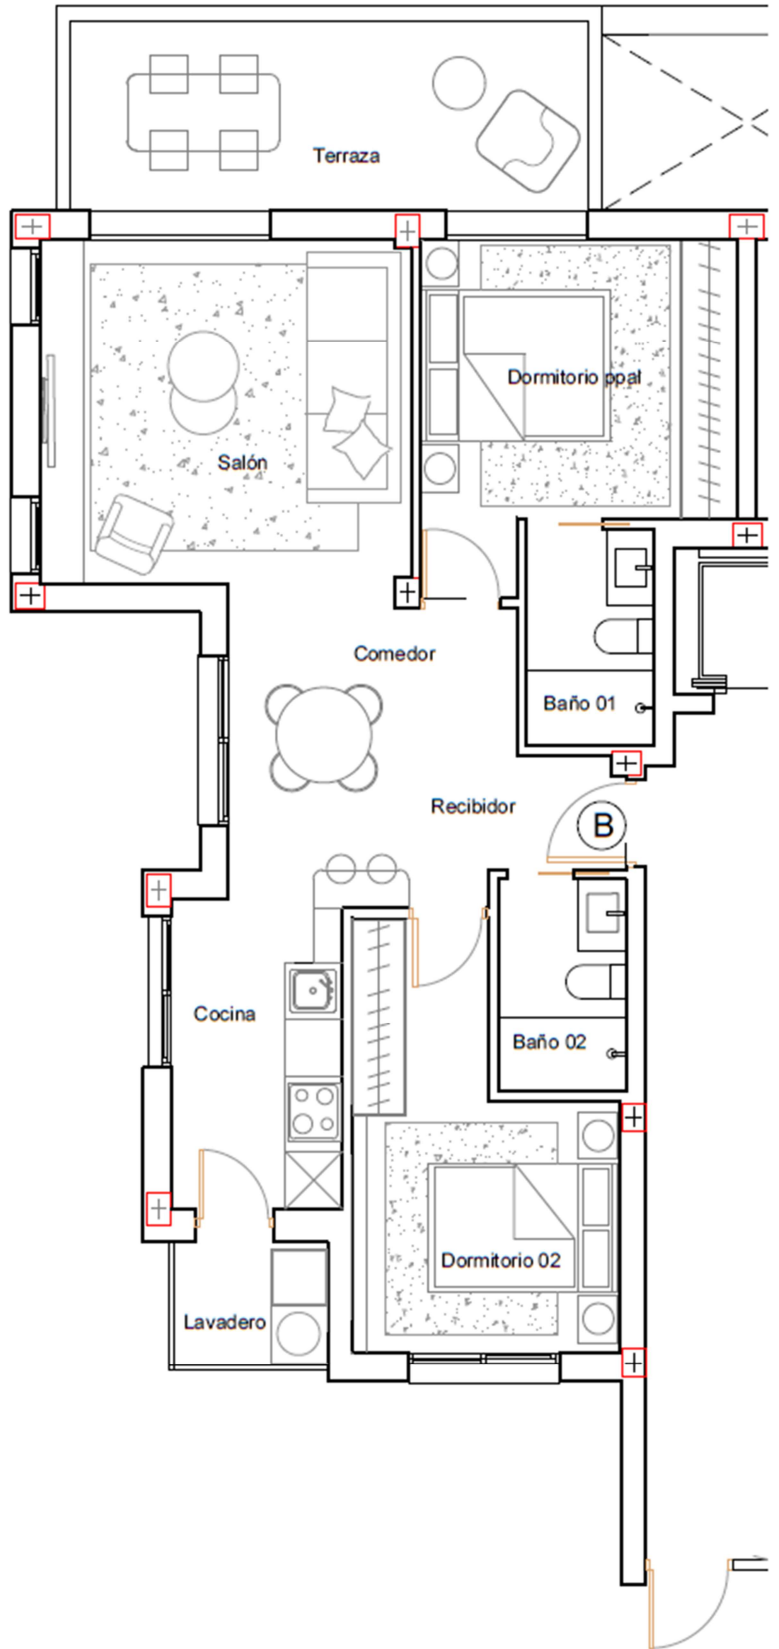

SUPERFICIE CONSTRUIDA: 86,09 m²

TERRAZA: 12,60 m²

Mirador Serena Golf

LOS ALCÁCERES - MURCIA

MIRADOR TORRE SERENA

BLOQUE I PLANTA SEGUNDA APARTAMENTO BI-V2A

SUPERFICIE CONSTRUIDA: 80,84 m²

TERRAZA: 12,60 m²

SOLARIUM: 45,00 m²

Mirador Serena Golf

LOS ALCÁCERES - MURCIA

MIRADOR TORRE SERENA

BLOQUE I PLANTA SEGUNDA APARTAMENTO BI-V2B

SUPERFICIE CONSTRUIDA: 80,84 m²
TERRAZA: 12,60 m²
SOLARIUM: 45,00 m²

Mirador Serena Golf

LOS ALCÁCERES - MURCIA

MIRADOR TORRE SERENA

BLOQUE 2 PLANTA BAJA APARTAMENTO B2-V0A

SUPERFICIE CONSTRUIDA: 86,09 m²

TERRAZA: 12,60 m²

JARDIN: 143,71 m²

Mirador Serena Golf

LOS ALCÁCERES - MURCIA

MIRADOR TORRE SERENA

BLOQUE 2 PLANTA BAJA APARTAMENTO B2-V0B

SUPERFICIE CONSTRUIDA: 86,09 m²

TERRAZA: 12,60 m²

JARDIN: 142,58 m²

Mirador Serena Golf

LOS ALCÁCERES - MURCIA

MIRADOR TORRE SERENA