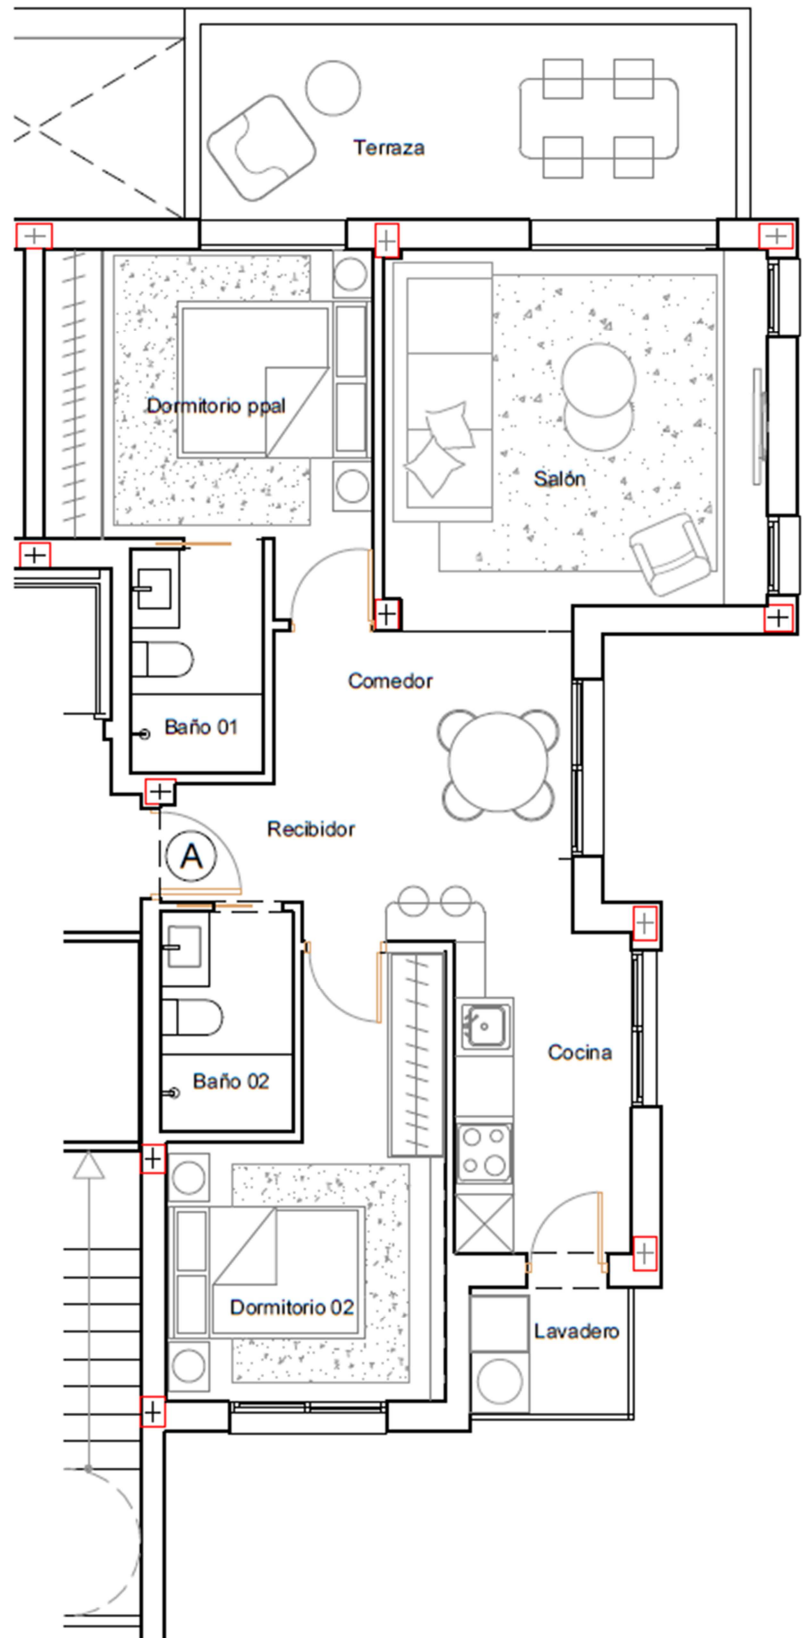

BLOQUE 2 PLANTA PRIMERA APARTAMENTO B2-VIA

SUPERFICIE CONSTRUIDA: 86,09 m²

TERRAZA: 12,60 m²

Mirador Serena Golf

LOS ALCÁCERES - MURCIA

MIRADOR TORRE SERENA

BLOQUE 2 PLANTA PRIMERA APARTAMENTO B2-VIB

SUPERFICIE CONSTRUIDA: 86,09 m²

TERRAZA: 12,60 m²

Mirador Serena Golf

LOS ALCÁCERES - MURCIA

MIRADOR TORRE SERENA

BLOQUE 2 PLANTA SEGUNDA APARTAMENTO B2-V2A

SUPERFICIE CONSTRUIDA: 80,84 m²

TERRAZA: 12,60 m²

SOLARIUM: 45,00 m²

Mirador Serena Golf

LOS ALCÁCERES - MURCIA

MIRADOR TORRE SERENA

BLOQUE 2 PLANTA SEGUNDA APARTAMENTO B2-V2B

SUPERFICIE CONSTRUIDA: 80,84 m²

TERRAZA: 12,60 m²

SOLARIUM: 45,00 m²

Mirador Serena Golf

LOS ALCÁCERES - MURCIA

MIRADOR TORRE SERENA

BLOQUE 3 PLANTA BAJA APARTAMENTO B3-V0A

SUPERFICIE CONSTRUIDA: 86,09 m²

TERRAZA: 12,60 m²

JARDIN: 176,58 m²

Mirador Serena Golf

LOS ALCÁCERES - MURCIA