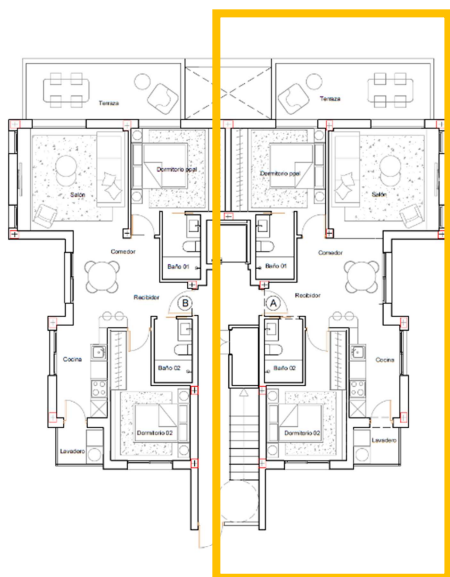

TERRAZA: 12,60 m²

Mirador Serena Golf

LOS ALCÁCERES - MURCIA

MIRADOR TORRE SERENA

BLOQUE 2 PLANTA SEGUNDA APARTAMENTO B2-V2A

SUPERFICIE CONSTRUIDA: 80,84 m²

TERRAZA: 12,60 m²

SOLARIUM: 45,00 m²

Mirador Serena Golf

LOS ALCÁCERES - MURCIA

MIRADOR TORRE SERENA

BLOQUE 2 PLANTA SEGUNDA APARTAMENTO B2-V2B

SUPERFICIE CONSTRUIDA: 80,84 m²

TERRAZA: 12,60 m²

SOLARIUM: 45,00 m²

Mirador Serena Golf

LOS ALCÁCERES - MURCIA

MIRADOR TORRE SERENA

BLOQUE 3 PLANTA BAJA APARTAMENTO B3-V0A

SUPERFICIE CONSTRUIDA: 86,09 m²

TERRAZA: 12,60 m²

JARDIN: 176,58 m²

Mirador Serena Golf

LOS ALCÁCERES - MURCIA

MIRADOR TORRE SERENA

BLOQUE 3 PLANTA BAJA APARTAMENTO B3-V0B

SUPERFICIE CONSTRUIDA: 86,09 m²

TERRAZA: 12,60 m²

JARDIN: 134,03 m²

Mirador Serena Golf

LOS ALCÁCERES - MURCIA

MIRADOR TORRE SERENA