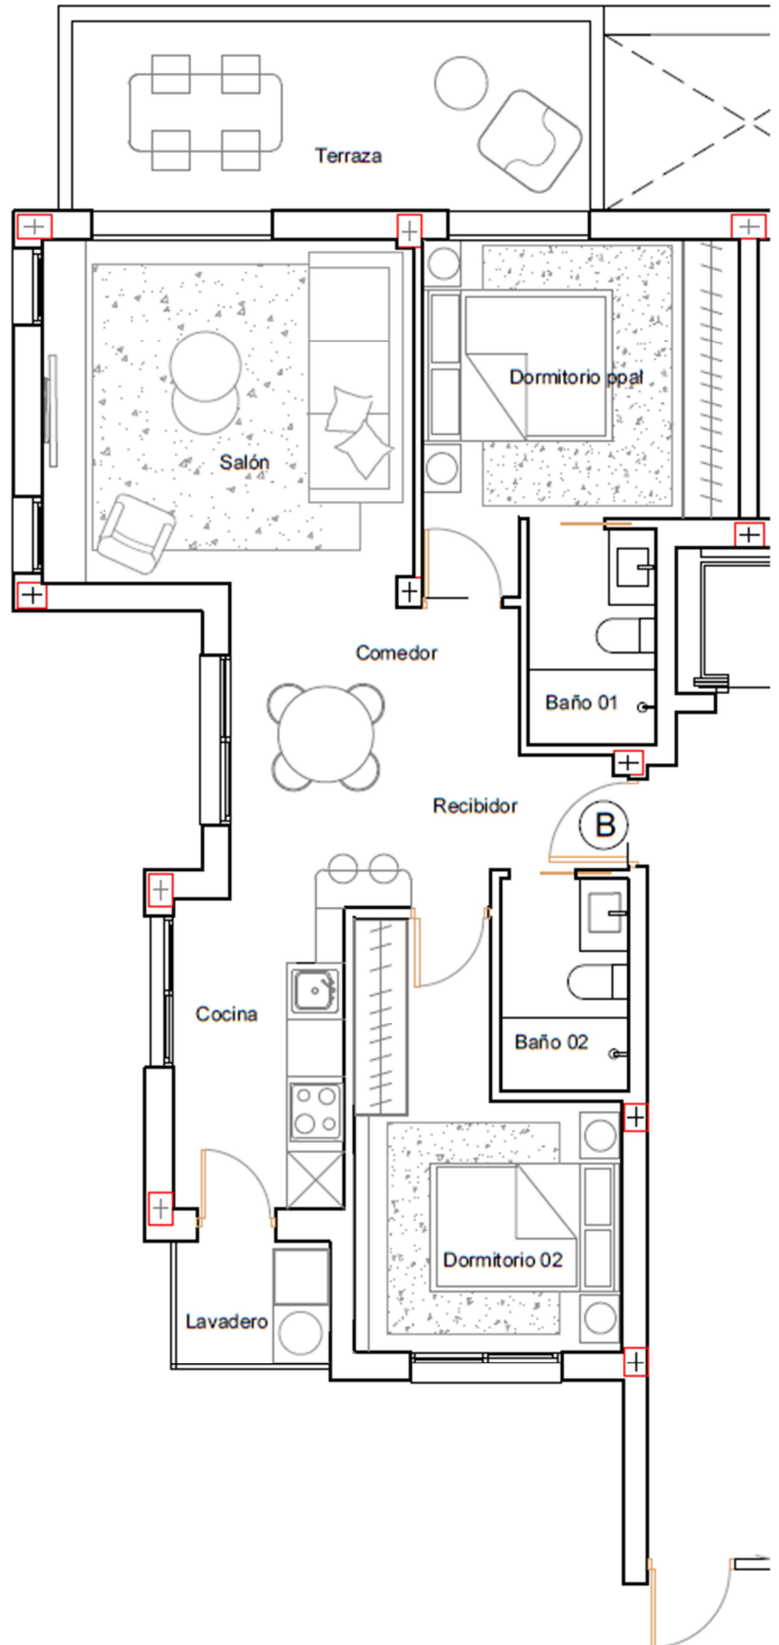

MIRADOR TORRE SERENA

BLOQUE 3 PLANTA BAJA APARTAMENTO B3-V0B

SUPERFICIE CONSTRUIDA: 86,09 m²

TERRAZA: 12,60 m²

JARDIN: 134,03 m²

Mirador Serena Golf

LOS ALCÁCERES - MURCIA

MIRADOR TORRE SERENA

BLOQUE 3 PLANTA PRIMERA APARTAMENTO B3-VIA

SUPERFICIE CONSTRUIDA: 86,09 m²

TERRAZA: 12,60 m²

Mirador Serena Golf

LOS ALCÁCERES - MURCIA

MIRADOR TORRE SERENA

BLOQUE 3 PLANTA PRIMERA APARTAMENTO B3-VIB

SUPERFICIE CONSTRUIDA: 86,09 m²

TERRAZA: 12,60 m²

Mirador Serena Golf

LOS ALCÁCERES - MURCIA

MIRADOR TORRE SERENA

BLOQUE 3 PLANTA SEGUNDA APARTAMENTO B3-V3A

SUPERFICIE CONSTRUIDA: 80,84 m²

TERRAZA: 12,60 m²

SOLARIUM: 45,00 m²

Mirador Serena Golf

LOS ALCÁCERES - MURCIA

MIRADOR TORRE SERENA

BLOQUE 3 PLANTA SEGUNDA APARTAMENTO B3-V2B

SUPERFICIE CONSTRUIDA: 80,84 m²

TERRAZA: 12,60 m²

SOLARIUM: 45,00 m²

Mirador Serena Golf