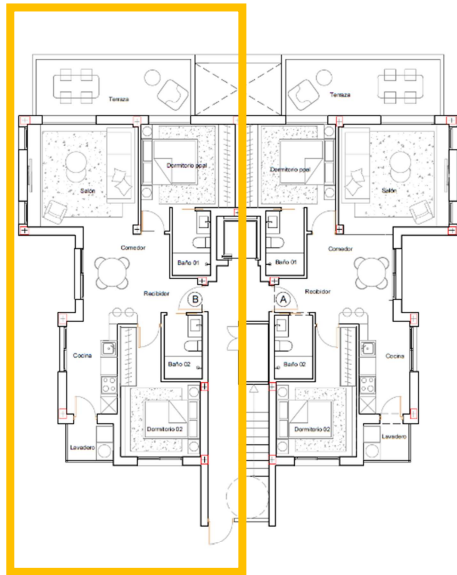

MIRADOR TORRE SERENA

BLOQUE 3 PLANTA BAJA APARTAMENTO B3-V0B

SUPERFICIE CONSTRUIDA: 86,09 m²

TERRAZA: 12,60 m²

JARDIN: 134,03 m²

Mirador Serena Golf

LOS ALCÁCERES - MURCIA

MIRADOR TORRE SERENA

BLOQUE 3 PLANTA PRIMERA APARTAMENTO B3-VIA

SUPERFICIE CONSTRUIDA: 86,09 m²

TERRAZA: 12,60 m²

Mirador Serena Golf

LOS ALCÁCERES - MURCIA

MIRADOR TORRE SERENA

BLOQUE 3 PLANTA PRIMERA APARTAMENTO B3-VIB

SUPERFICIE CONSTRUIDA: 86,09 m²

TERRAZA: 12,60 m²

Mirador Serena Golf

LOS ALCÁCERES - MURCIA

MIRADOR TORRE SERENA

BLOQUE 3 PLANTA SEGUNDA APARTAMENTO B3-V3A

SUPERFICIE CONSTRUIDA: 80,84 m²

TERRAZA: 12,60 m²

SOLARIUM: 45,00 m²

Mirador Serena Golf

LOS ALCÁCERES - MURCIA

MIRADOR TORRE SERENA

BLOQUE 3 PLANTA SEGUNDA APARTAMENTO B3-V2B

SUPERFICIE CONSTRUIDA: 80,84 m²

TERRAZA: 12,60 m²

SOLARIUM: 45,00 m²

Mirador Serena Golf