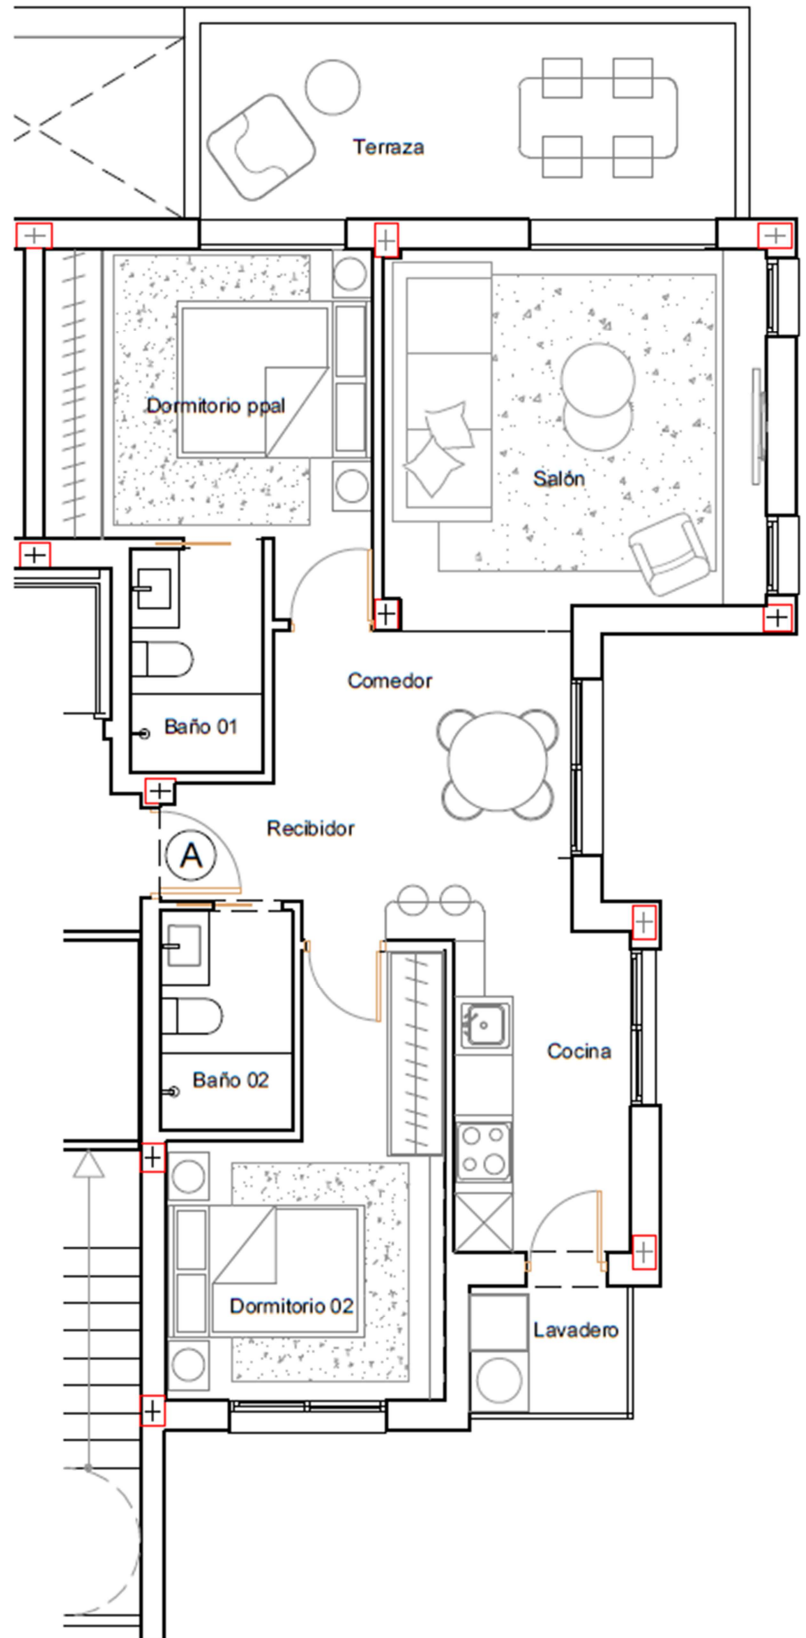

MIRADOR TORRE SERENA

BLOQUE I PLANTA PRIMERA APARTAMENTO BI-VIA

SUPERFICIE CONSTRUIDA: 86,09 m²

TERRAZA: 12,60 m²

Mirador Serena Golf

LOS ALCÁCERES - MURCIA

MIRADOR TORRE SERENA

BLOQUE I PLANTA PRIMERA APARTAMENTO BI-VIB

SUPERFICIE CONSTRUIDA: 86,09 m²

TERRAZA: 12,60 m²

Mirador Serena Golf

LOS ALCÁCERES - MURCIA

MIRADOR TORRE SERENA

BLOQUE I PLANTA SEGUNDA APARTAMENTO BI-V2A

SUPERFICIE CONSTRUIDA: 80,84 m²

TERRAZA: 12,60 m²

SOLARIUM: 45,00 m²

Mirador Serena Golf

LOS ALCÁCERES - MURCIA

MIRADOR TORRE SERENA

BLOQUE I PLANTA SEGUNDA APARTAMENTO BI-V2B

SUPERFICIE CONSTRUIDA: 80,84 m²
TERRAZA: 12,60 m²
SOLARIUM: 45,00 m²

Mirador Serena Golf

LOS ALCÁCERES - MURCIA

MIRADOR TORRE SERENA

BLOQUE 2 PLANTA BAJA APARTAMENTO B2-V0A

SUPERFICIE CONSTRUIDA: 86,09 m²

TERRAZA: 12,60 m²

JARDIN: 143,71 m²

Mirador Serena Golf

LOS ALCÁCERES - MURCIA