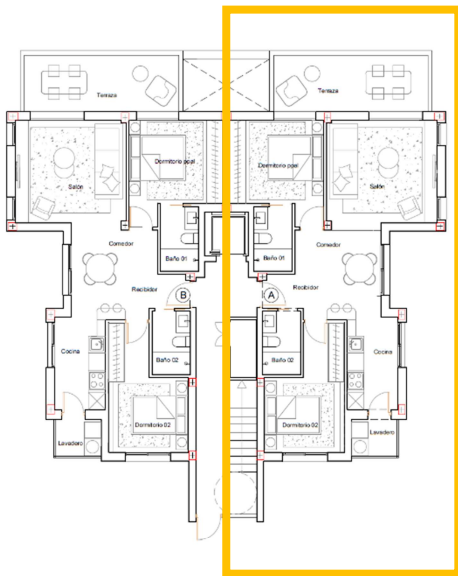

MIRADOR TORRE SERENA

BLOQUE I PLANTA PRIMERA APARTAMENTO BI-VIA

SUPERFICIE CONSTRUIDA: 86,09 m²

TERRAZA: 12,60 m²

Mirador Serena Golf

LOS ALCÁCERES - MURCIA

MIRADOR TORRE SERENA

BLOQUE I PLANTA PRIMERA APARTAMENTO BI-VIB

SUPERFICIE CONSTRUIDA: 86,09 m²

TERRAZA: 12,60 m²

Mirador Serena Golf

LOS ALCÁCERES - MURCIA

MIRADOR TORRE SERENA

BLOQUE I PLANTA SEGUNDA APARTAMENTO BI-V2A

SUPERFICIE CONSTRUIDA: 80,84 m²

TERRAZA: 12,60 m²

SOLARIUM: 45,00 m²

Mirador Serena Golf

LOS ALCÁCERES - MURCIA

MIRADOR TORRE SERENA

BLOQUE I PLANTA SEGUNDA APARTAMENTO BI-V2B

SUPERFICIE CONSTRUIDA: 80,84 m²
TERRAZA: 12,60 m²
SOLARIUM: 45,00 m²

Mirador Serena Golf

LOS ALCÁCERES - MURCIA

MIRADOR TORRE SERENA

BLOQUE 2 PLANTA BAJA APARTAMENTO B2-V0A

SUPERFICIE CONSTRUIDA: 86,09 m²

TERRAZA: 12,60 m²

JARDIN: 143,71 m²

Mirador Serena Golf

LOS ALCÁCERES - MURCIA