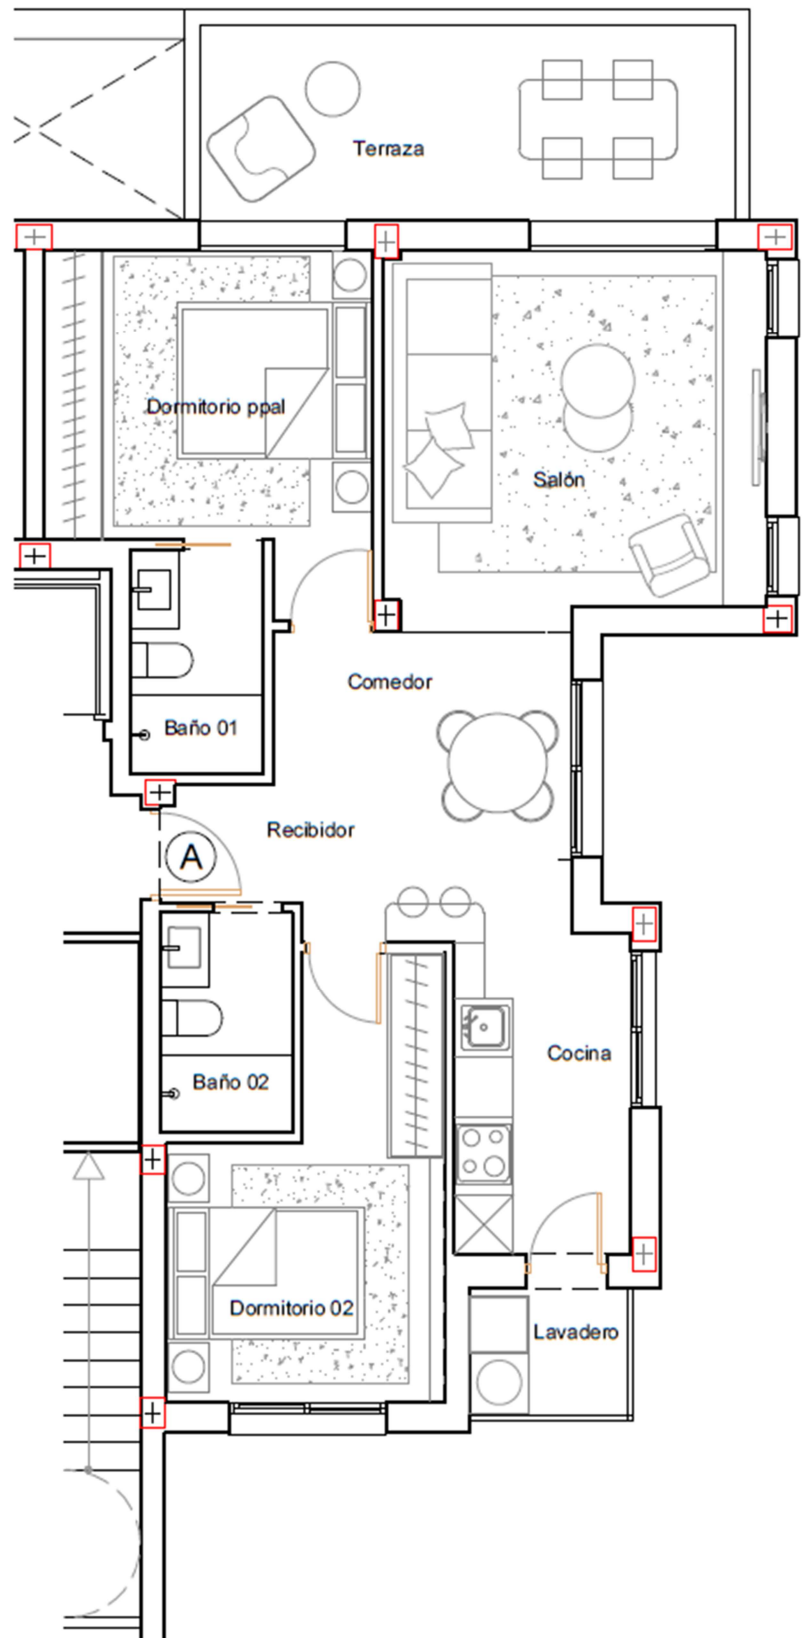

MIRADOR TORRE SERENA

BLOQUE 3 PLANTA BAJA APARTAMENTO B3-V0B

SUPERFICIE CONSTRUIDA: 86,09 m²

TERRAZA: 12,60 m²

JARDIN: 134,03 m²

Mirador Serena Golf

LOS ALCÁCERES - MURCIA

MIRADOR TORRE SERENA

BLOQUE 3 PLANTA PRIMERA APARTAMENTO B3-VIA

SUPERFICIE CONSTRUIDA: 86,09 m²

TERRAZA: 12,60 m²

Mirador Serena Golf

LOS ALCÁCERES - MURCIA

MIRADOR TORRE SERENA

BLOQUE 3 PLANTA PRIMERA APARTAMENTO B3-VIB

SUPERFICIE CONSTRUIDA: 86,09 m²

TERRAZA: 12,60 m²

Mirador Serena Golf

LOS ALCÁCERES - MURCIA

MIRADOR TORRE SERENA

BLOQUE 3 PLANTA SEGUNDA APARTAMENTO B3-V3A

SUPERFICIE CONSTRUIDA: 80,84 m²

TERRAZA: 12,60 m²

SOLARIUM: 45,00 m²

Mirador Serena Golf

LOS ALCÁCERES - MURCIA

MIRADOR TORRE SERENA

BLOQUE 3 PLANTA SEGUNDA APARTAMENTO B3-V2B

SUPERFICIE CONSTRUIDA: 80,84 m²

TERRAZA: 12,60 m²

SOLARIUM: 45,00 m²

Mirador Serena Golf