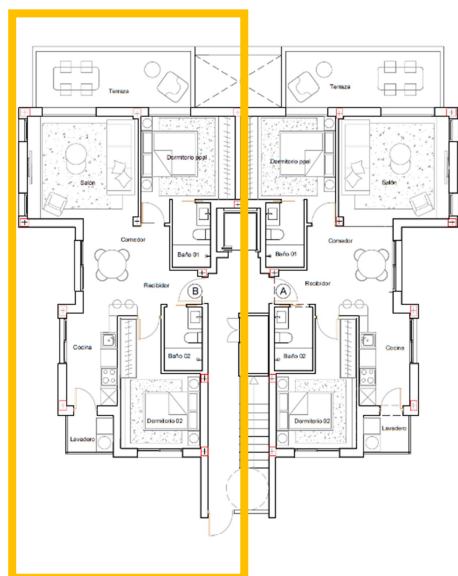

Mirador Serena Golf

LOS ALCÁCERES - MURCIA

MIRADOR TORRE SERENA

BLOQUE 2 PLANTA SEGUNDA APARTAMENTO B2-V2B

SUPERFICIE CONSTRUIDA: 80,84 m²

TERRAZA: 12,60 m²

SOLARIUM: 45,00 m²

Mirador Serena Golf

LOS ALCÁCERES - MURCIA

MIRADOR TORRE SERENA

BLOQUE 3 PLANTA BAJA APARTAMENTO B3-V0A

SUPERFICIE CONSTRUIDA: 86,09 m²

TERRAZA: 12,60 m²

JARDIN: 176,58 m²

Mirador Serena Golf

LOS ALCÁCERES - MURCIA

MIRADOR TORRE SERENA

BLOQUE 3 PLANTA BAJA APARTAMENTO B3-V0B

SUPERFICIE CONSTRUIDA: 86,09 m²

TERRAZA: 12,60 m²

JARDIN: 134,03 m²

Mirador Serena Golf

LOS ALCÁCERES - MURCIA

MIRADOR TORRE SERENA

BLOQUE 3 PLANTA PRIMERA APARTAMENTO B3-VIA

SUPERFICIE CONSTRUIDA: 86,09 m²

TERRAZA: 12,60 m²

Mirador Serena Golf

LOS ALCÁCERES - MURCIA

MIRADOR TORRE SERENA

BLOQUE 3 PLANTA PRIMERA APARTAMENTO B3-VIB

SUPERFICIE CONSTRUIDA: 86,09 m²