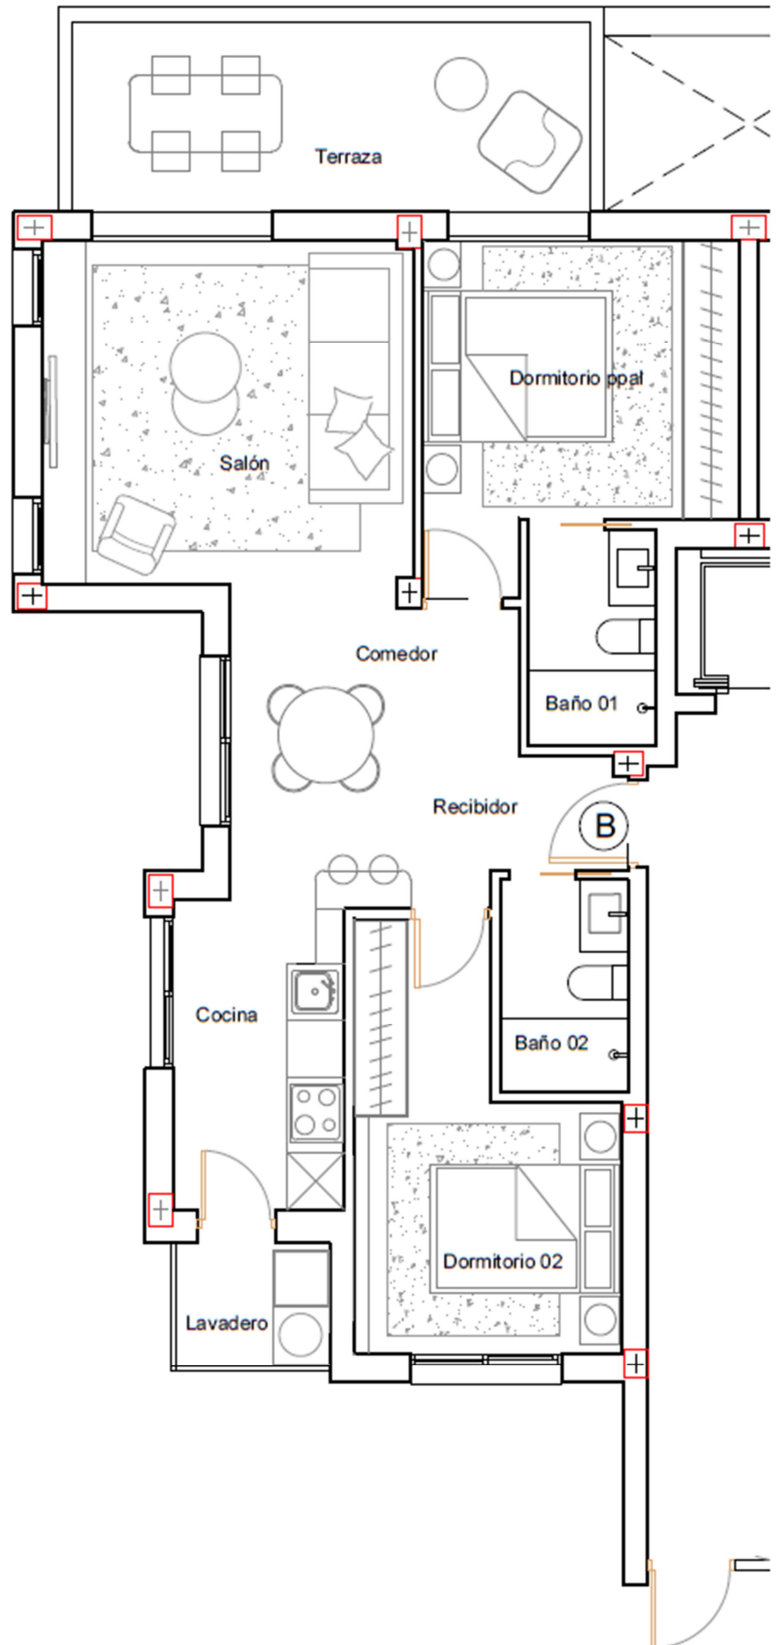

MIRADOR TORRE SERENA

BLOQUE 3 PLANTA BAJA APARTAMENTO B3-V0B

SUPERFICIE CONSTRUIDA: 86,09 m²

TERRAZA: 12,60 m²

JARDIN: 134,03 m²

Mirador Serena Golf

LOS ALCÁCERES - MURCIA

MIRADOR TORRE SERENA

BLOQUE 3 PLANTA PRIMERA APARTAMENTO B3-VIA

SUPERFICIE CONSTRUIDA: 86,09 m²

TERRAZA: 12,60 m²

Mirador Serena Golf

LOS ALCÁCERES - MURCIA

MIRADOR TORRE SERENA

BLOQUE 3 PLANTA PRIMERA APARTAMENTO B3-VIB

SUPERFICIE CONSTRUIDA: 86,09 m²

TERRAZA: 12,60 m²

Mirador Serena Golf

LOS ALCÁCERES - MURCIA

MIRADOR TORRE SERENA

BLOQUE 3 PLANTA SEGUNDA APARTAMENTO B3-V3A

SUPERFICIE CONSTRUIDA: 80,84 m²

TERRAZA: 12,60 m²

SOLARIUM: 45,00 m²

Mirador Serena Golf

LOS ALCÁCERES - MURCIA

MIRADOR TORRE SERENA

BLOQUE 3 PLANTA SEGUNDA APARTAMENTO B3-V2B

SUPERFICIE CONSTRUIDA: 80,84 m²

TERRAZA: 12,60 m²

SOLARIUM: 45,00 m²

Mirador Serena Golf