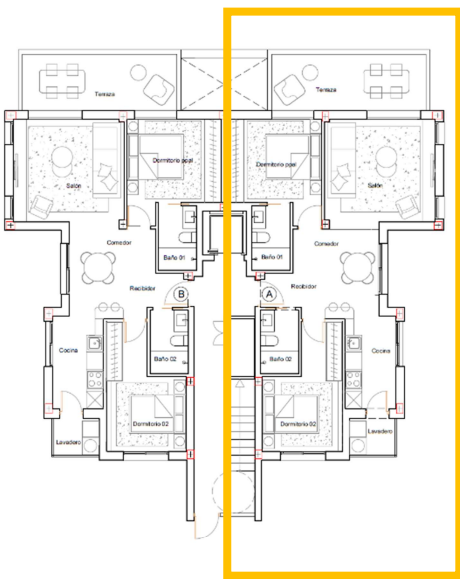

Mirador Serena Golf

LOS ALCÁCERES - MURCIA

MIRADOR TORRE SERENA

BLOQUE I PLANTA BAJA APARTAMENTO BI-V0A

SUPERFICIE CONSTRUIDA: 86,09 m²

TERRAZA: 12,60 m²

JARDIN: 132,48 m²

Mirador Serena Golf

LOS ALCÁCERES - MURCIA

MIRADOR TORRE SERENA

BLOQUE I PLANTA BAJA APARTAMENTO BI-V0B

SUPERFICIE CONSTRUIDA: 86,09 m²

TERRAZA: 12,60 m²

JARDIN: 189,19 m²

Mirador Serena Golf

LOS ALCÁCERES - MURCIA

MIRADOR TORRE SERENA

BLOQUE I PLANTA PRIMERA APARTAMENTO BI-VIA

SUPERFICIE CONSTRUIDA: 86,09 m²

TERRAZA: 12,60 m²

Mirador Serena Golf

LOS ALCÁCERES - MURCIA

MIRADOR TORRE SERENA

BLOQUE I PLANTA PRIMERA APARTAMENTO BI-VIB