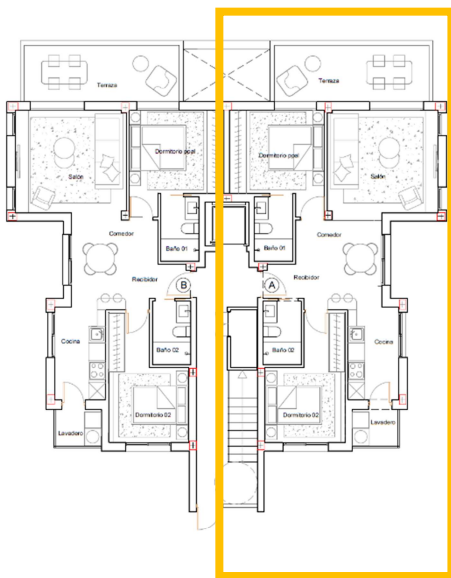

BLOQUE 2 PLANTA PRIMERA APARTAMENTO B2-VIA

SUPERFICIE CONSTRUIDA: 86,09 m²

TERRAZA: 12,60 m²

Mirador Serena Golf

LOS ALCÁCERES - MURCIA

MIRADOR TORRE SERENA

BLOQUE 2 PLANTA PRIMERA APARTAMENTO B2-VIB

SUPERFICIE CONSTRUIDA: 86,09 m²

TERRAZA: 12,60 m²

Mirador Serena Golf

LOS ALCÁCERES - MURCIA

MIRADOR TORRE SERENA

BLOQUE 2 PLANTA SEGUNDA APARTAMENTO B2-V2A

SUPERFICIE CONSTRUIDA: 80,84 m²

TERRAZA: 12,60 m²

SOLARIUM: 45,00 m²

Mirador Serena Golf

LOS ALCÁCERES - MURCIA

MIRADOR TORRE SERENA

BLOQUE 2 PLANTA SEGUNDA APARTAMENTO B2-V2B

SUPERFICIE CONSTRUIDA: 80,84 m²

TERRAZA: 12,60 m²

SOLARIUM: 45,00 m²

Mirador Serena Golf

LOS ALCÁCERES - MURCIA

MIRADOR TORRE SERENA

BLOQUE 3 PLANTA BAJA APARTAMENTO B3-V0A

SUPERFICIE CONSTRUIDA: 86,09 m²

TERRAZA: 12,60 m²

JARDIN: 176,58 m²

Mirador Serena Golf

LOS ALCÁCERES - MURCIA