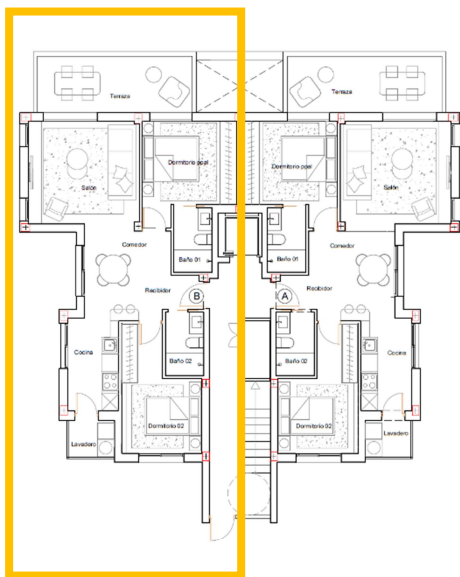

MIRADOR TORRE SERENA

BLOQUE 2 PLANTA BAJA APARTAMENTO B2-V0B

SUPERFICIE CONSTRUIDA: 86,09 m²

TERRAZA: 12,60 m²

JARDIN: 142,58 m²

Mirador Serena Golf

LOS ALCÁCERES - MURCIA

MIRADOR TORRE SERENA

BLOQUE 2 PLANTA PRIMERA APARTAMENTO B2-VIA

SUPERFICIE CONSTRUIDA: 86,09 m²

TERRAZA: 12,60 m²

Mirador Serena Golf

LOS ALCÁCERES - MURCIA

MIRADOR TORRE SERENA

BLOQUE 2 PLANTA PRIMERA APARTAMENTO B2-VIB

SUPERFICIE CONSTRUIDA: 86,09 m²

TERRAZA: 12,60 m²

Mirador Serena Golf

LOS ALCÁCERES - MURCIA

MIRADOR TORRE SERENA

BLOQUE 2 PLANTA SEGUNDA APARTAMENTO B2-V2A

SUPERFICIE CONSTRUIDA: 80,84 m²

TERRAZA: 12,60 m²

SOLARIUM: 45,00 m²

Mirador Serena Golf

LOS ALCÁCERES - MURCIA

MIRADOR TORRE SERENA

BLOQUE 2 PLANTA SEGUNDA APARTAMENTO B2-V2B

SUPERFICIE CONSTRUIDA: 80,84 m²

TERRAZA: 12,60 m²

SOLARIUM: 45,00 m²

Mirador Serena Golf