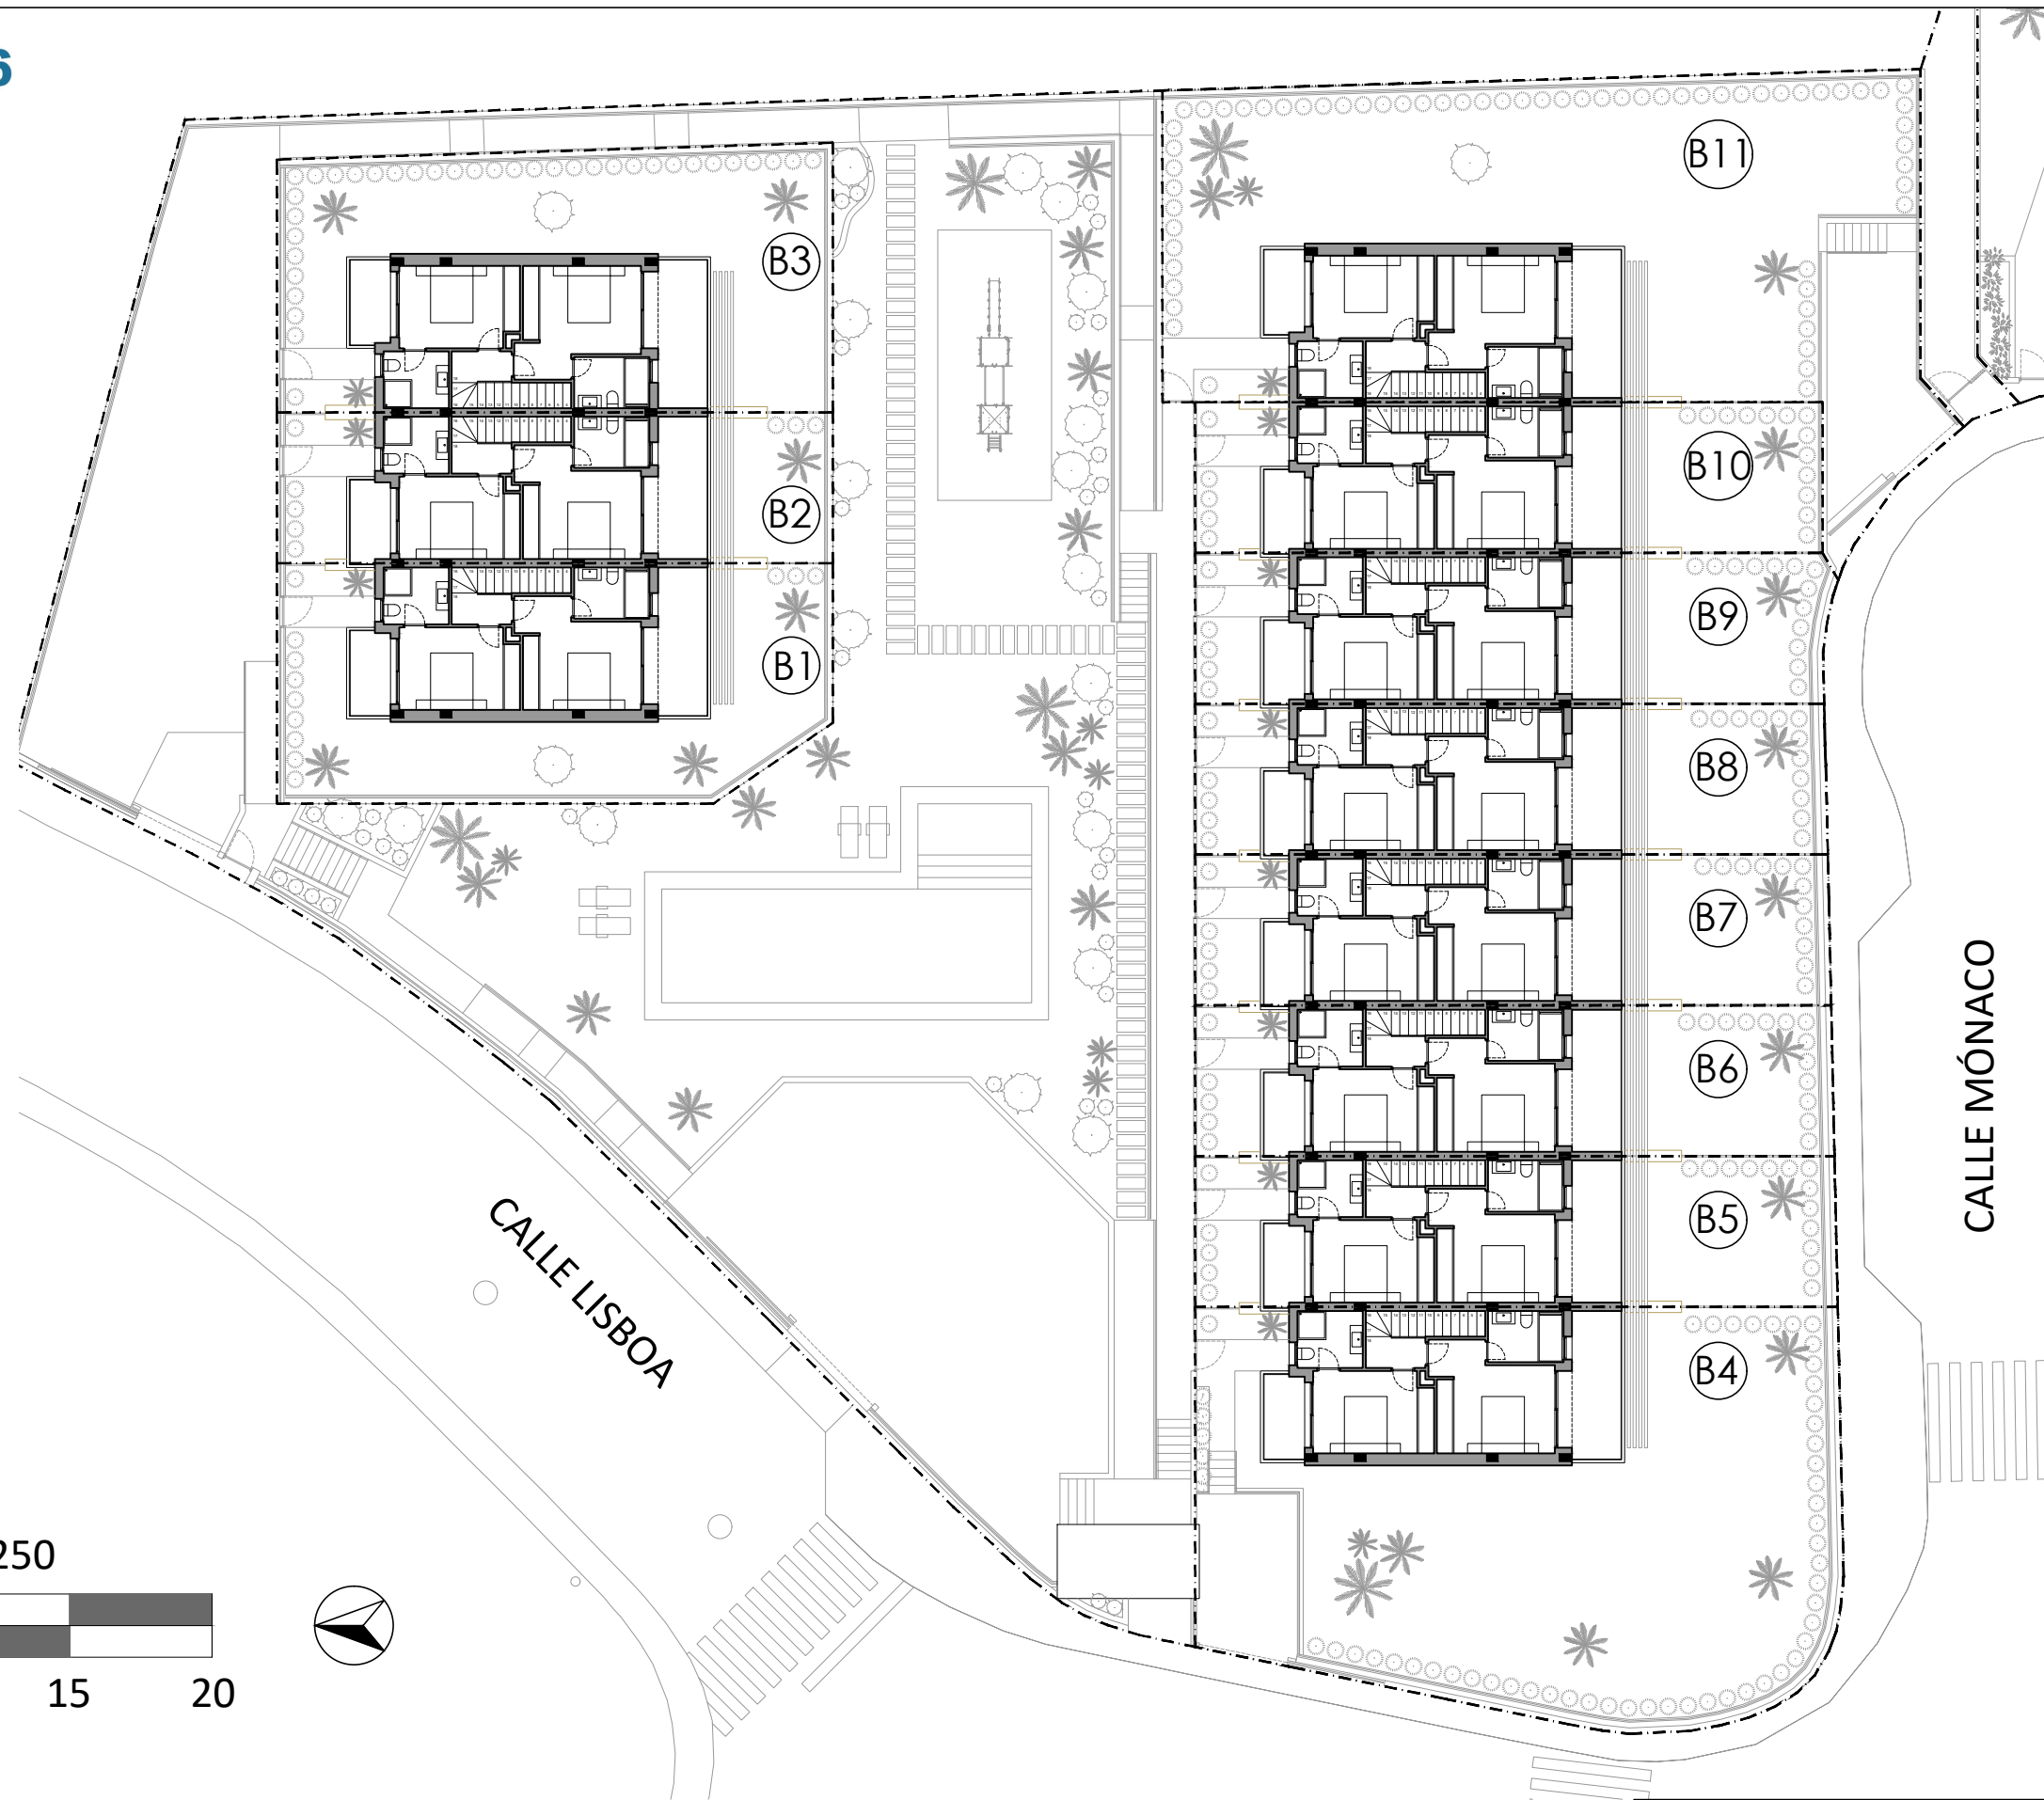

Escala 1/250

PLANO DE PARCELA - PLANTA BAJA - BUNGALOWS

NOTA: El presente documento es de carácter informativo. Los planos y las superficies expresadas podrán experimentar variaciones por exigencias técnicas del proyecto. Todo el mobiliario, armarios y electrodomésticos, así como jardinería y arbolado, son meramente decorativos.

Escala 1/250

PLANO DE PARCELA - PLANTA ALTA - BUNGALOWS

Escala 1/250

PLANO DE PARCELA - CUBIERTA - BUNGALOWS

SEAVIEW 6

CALLES AMSTERDAM / PRAGA / BRUSELAS - SIERRA CORTINA - FINESTRAT

NOTA: El presente documento es de carácter informativo. Los planos y las superficies expresadas podrán experimentar variaciones por exigencias técnicas del proyecto. Todo el mobiliario, armarios y electrodomésticos, así como jardinería y arbolado, son meramente decorativos.