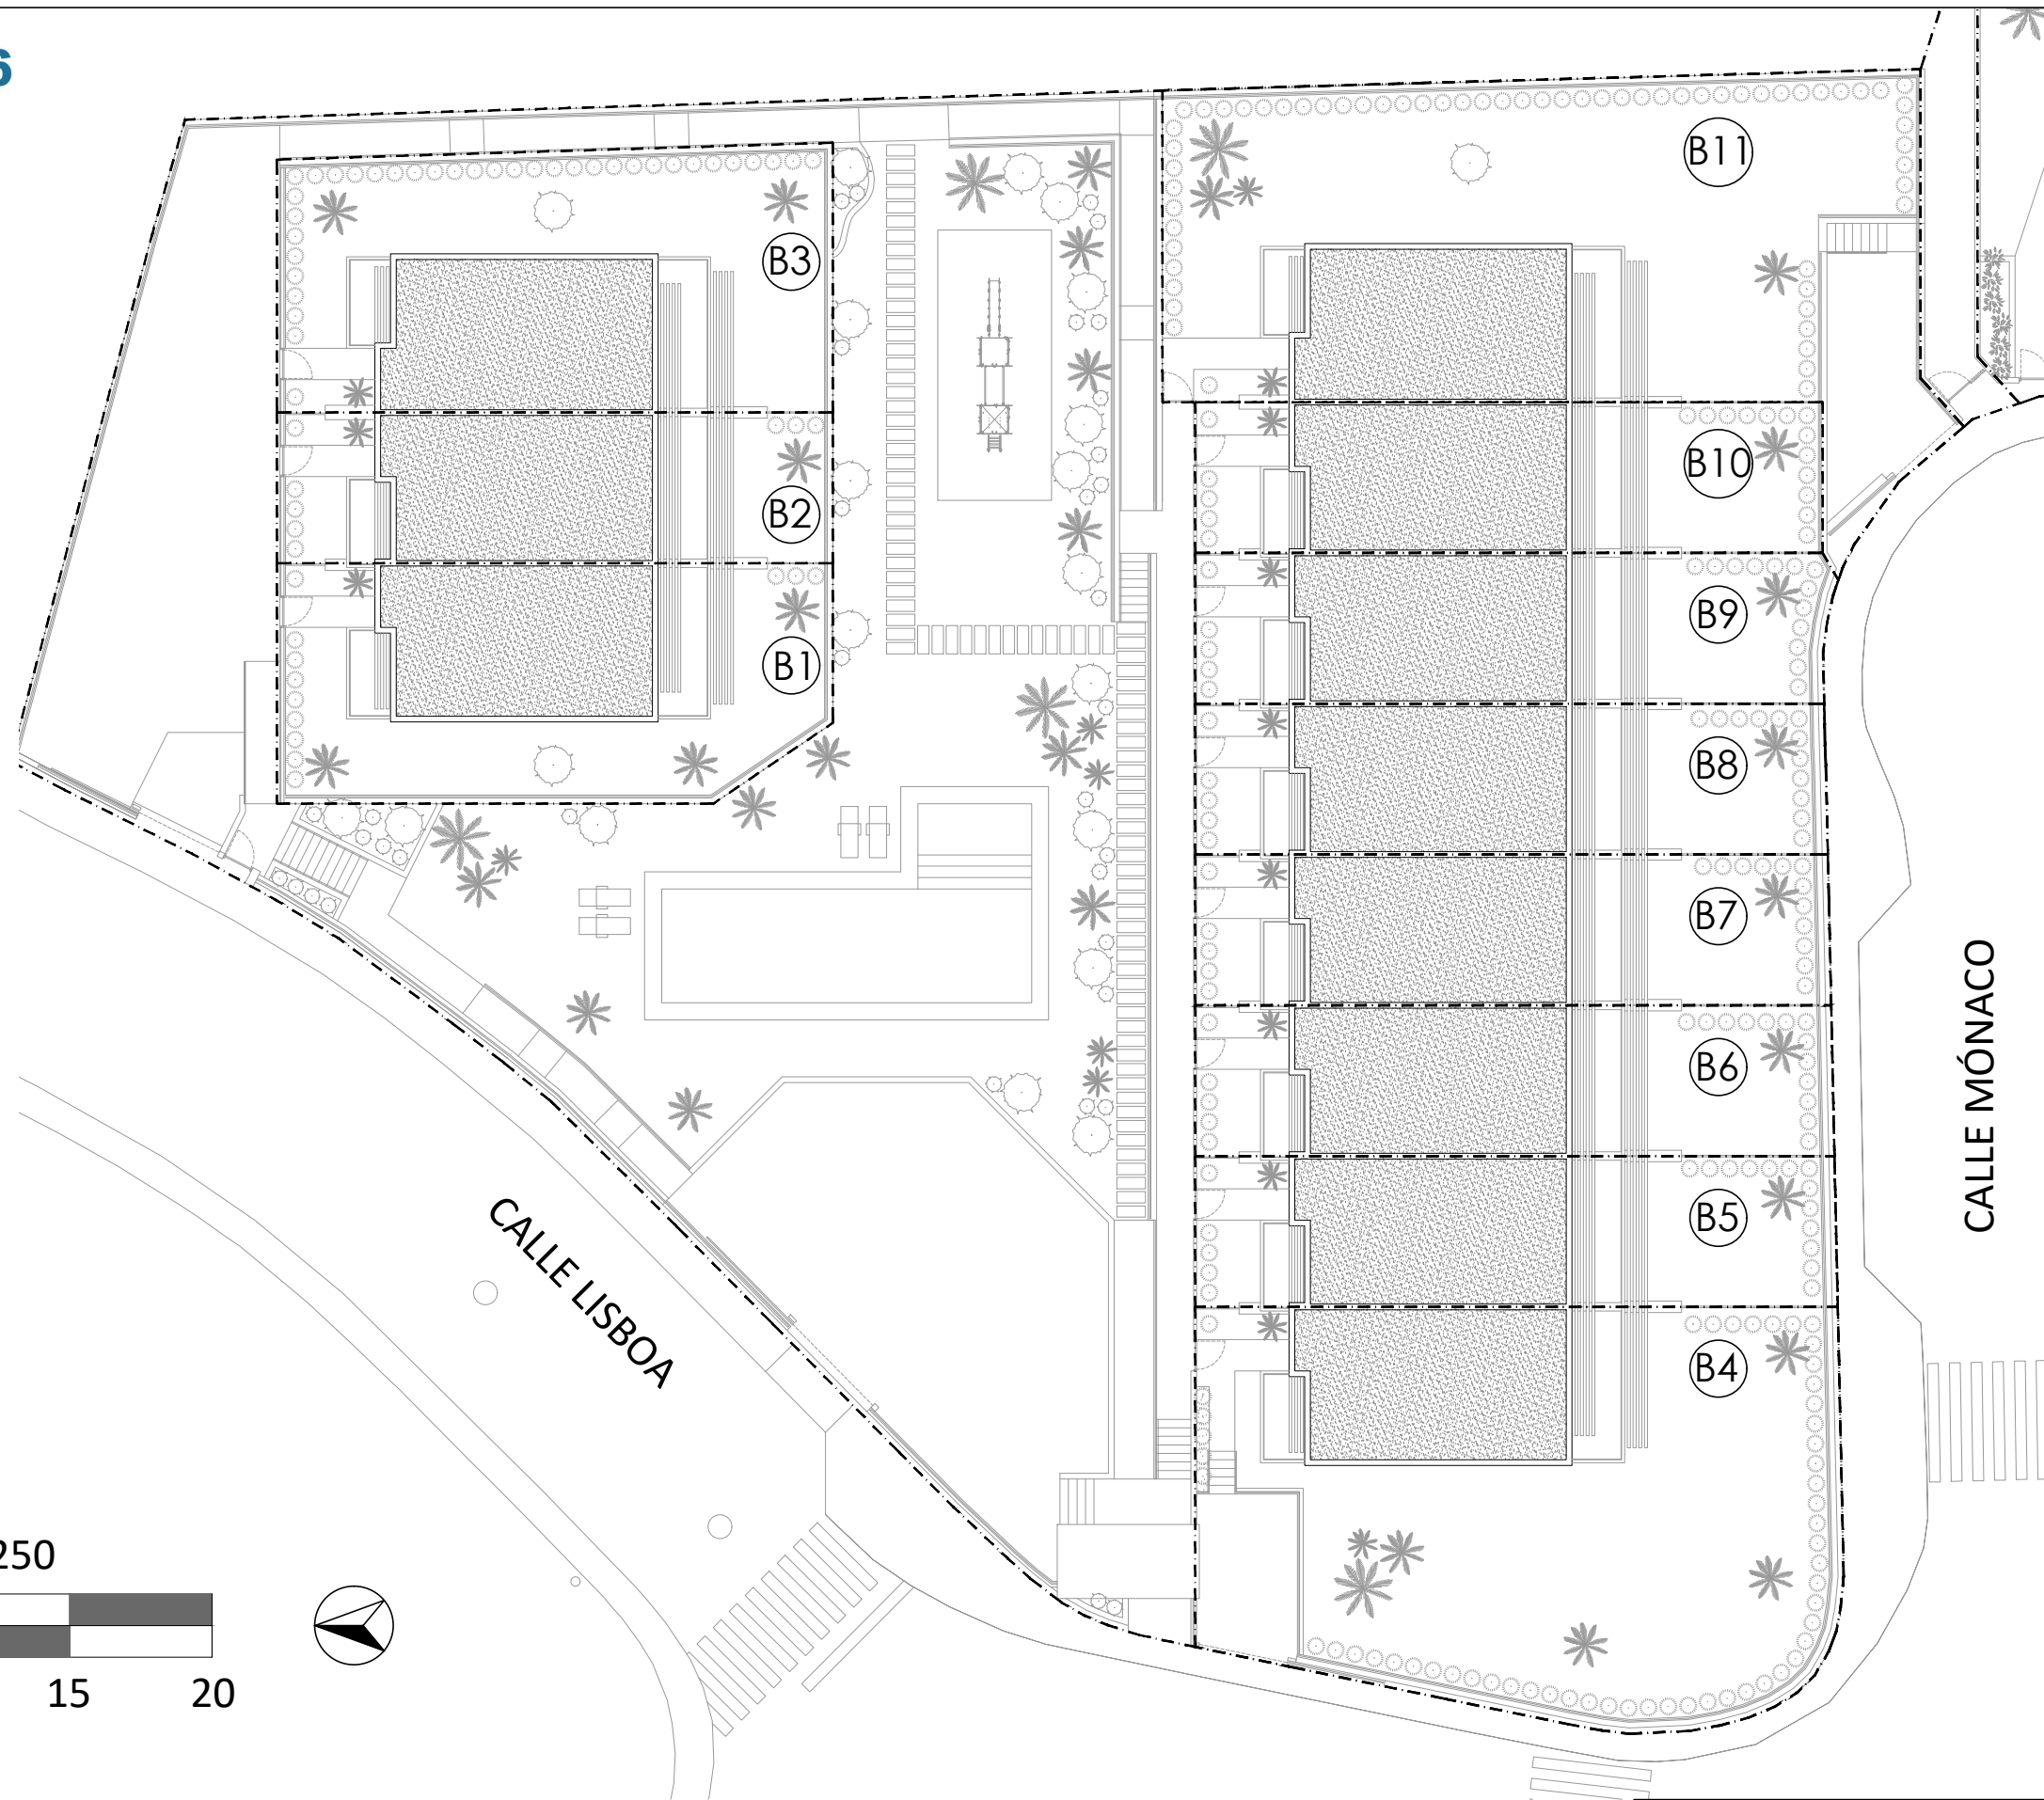

Escala 1/250

PLANO DE PARCELA - PLANTA BAJA - BUNGALOWS

NOTA: El presente documento es de carácter informativo. Los planos y las superficies expresadas podrán experimentar variaciones por exigencias técnicas del proyecto. Todo el mobiliario, armarios y electrodomésticos, así como jardinería y arbolado, son meramente decorativos.

Escala 1/250

PLANO DE PARCELA - PLANTA ALTA - BUNGALOWS

Escala 1/250

PLANO DE PARCELA - CUBIERTA - BUNGALOWS

SEAVIEW 6

CALLES AMSTERDAM / PRAGA / BRUSELAS - SIERRA CORTINA - FINESTRAT

NOTA: El presente documento es de carácter informativo. Los planos y las superficies expresadas podrán experimentar variaciones por exigencias técnicas del proyecto. Todo el mobiliario, armarios y electrodomésticos, así como jardinería y arbolado, son meramente decorativos.