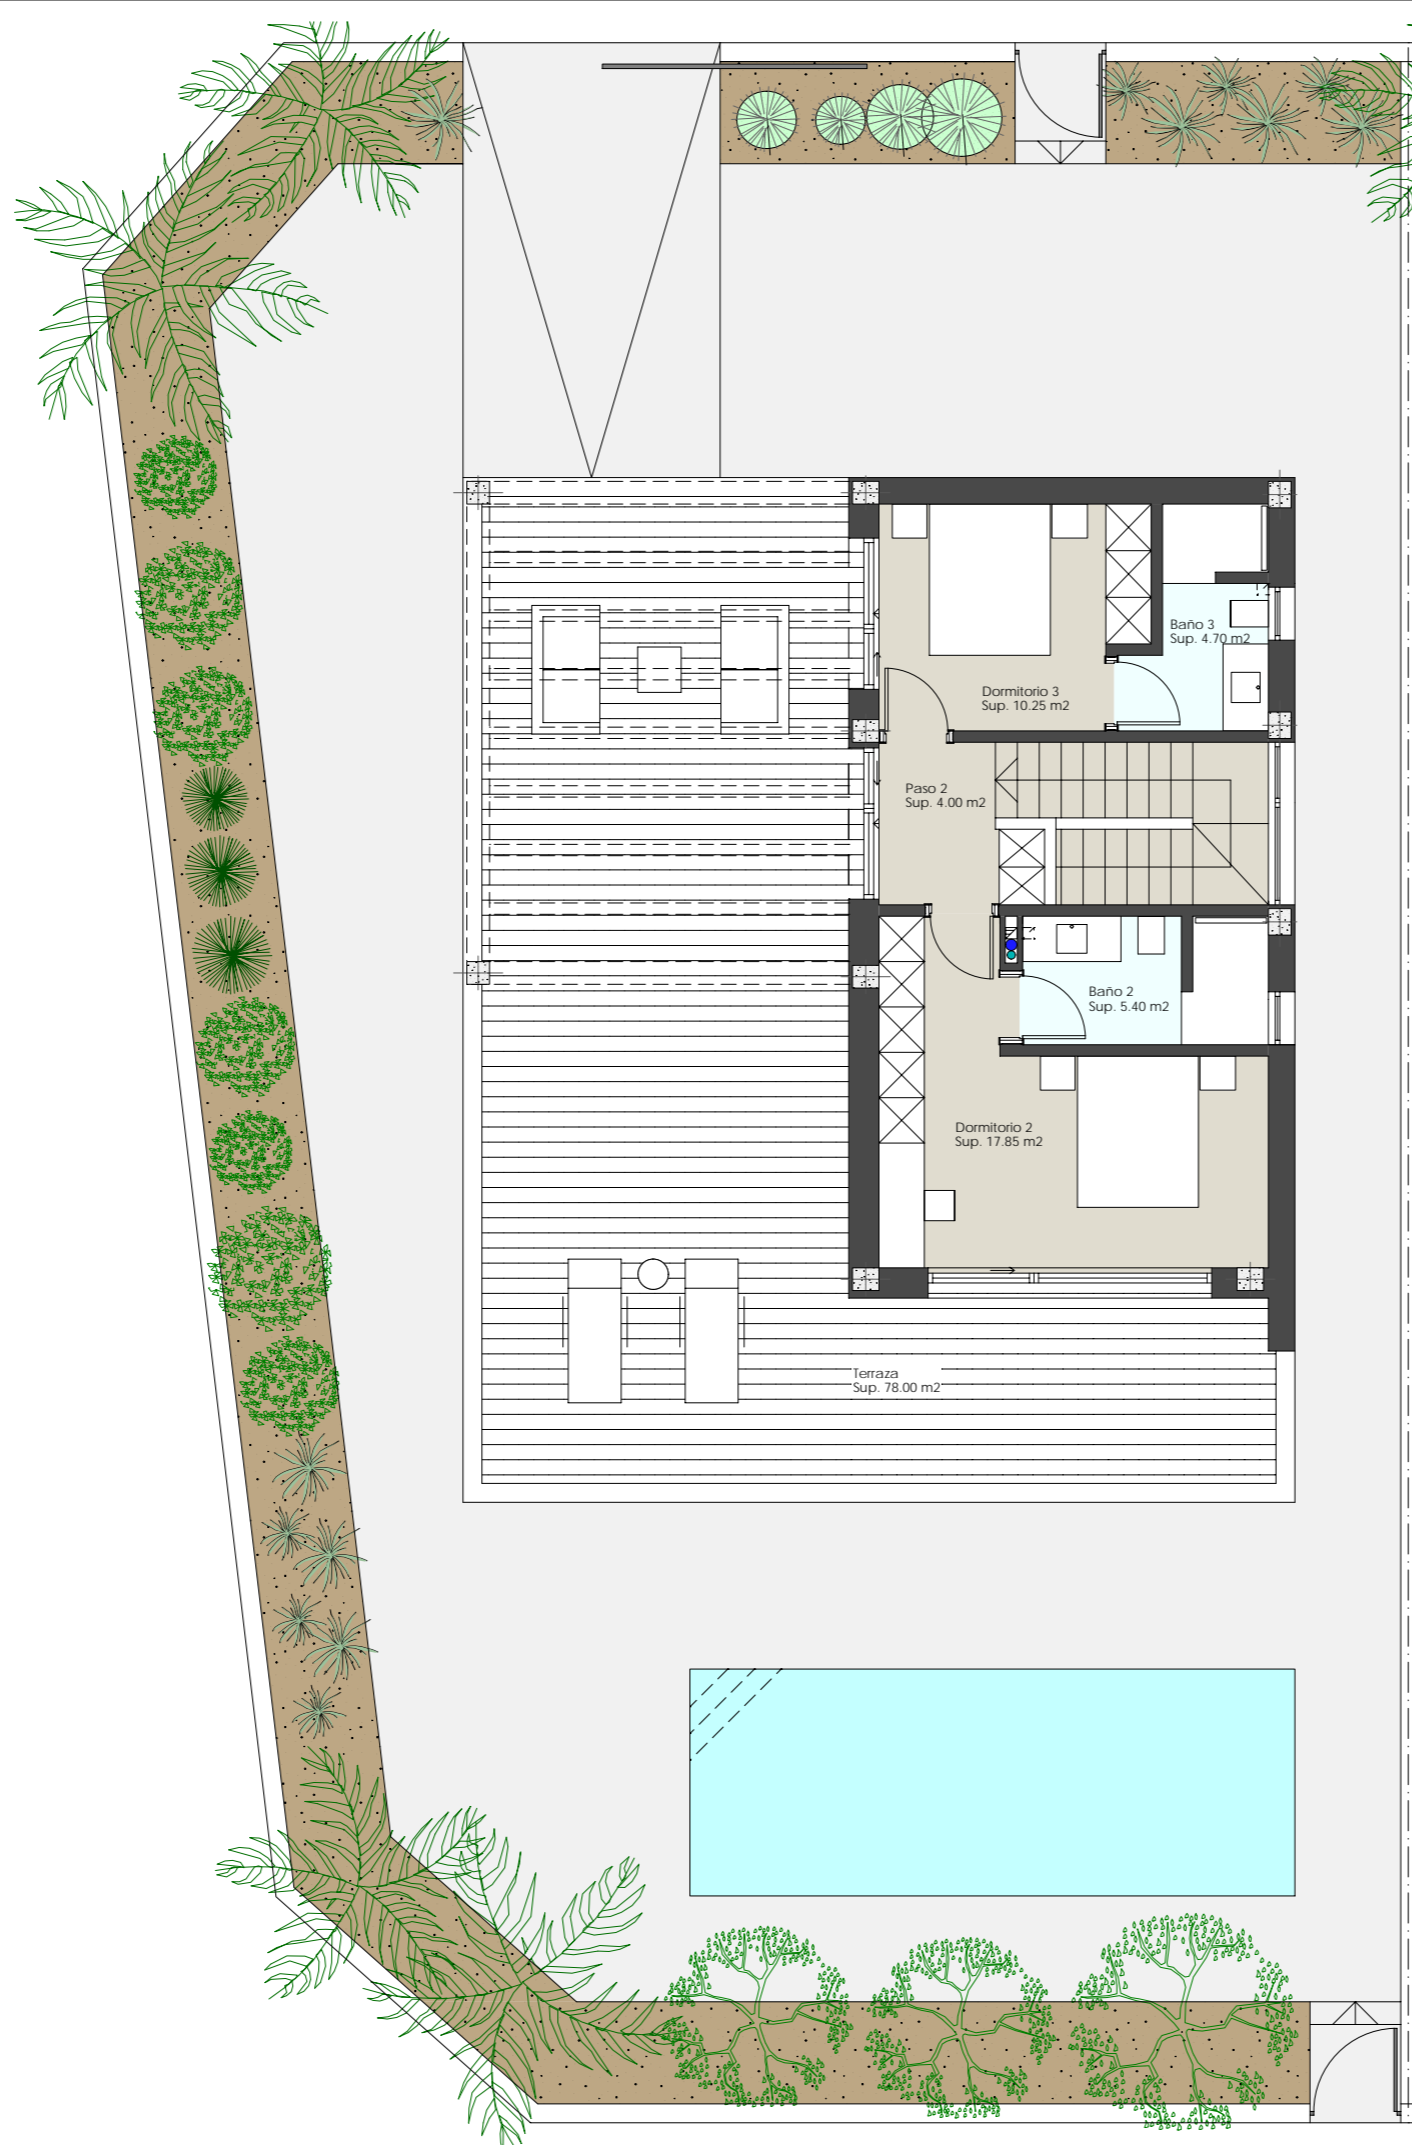

PLANTA PRIMERA

VIVIENDA N°1

SUPERFICIES CONTRUIDAS:

PLANTA BAJA:	111.15 m²
PLANTA PRIMERA:	64.00 m²
PLANTA GARAJE:	23.50 m²
TOTAL CONSTRUIDA:	198.65 m²
TERRAZA:	78.00 m²
TAMAÑO PISCINA:	8.00 x 3.00
SUPERFICIE PARCELA:	437.98 m²