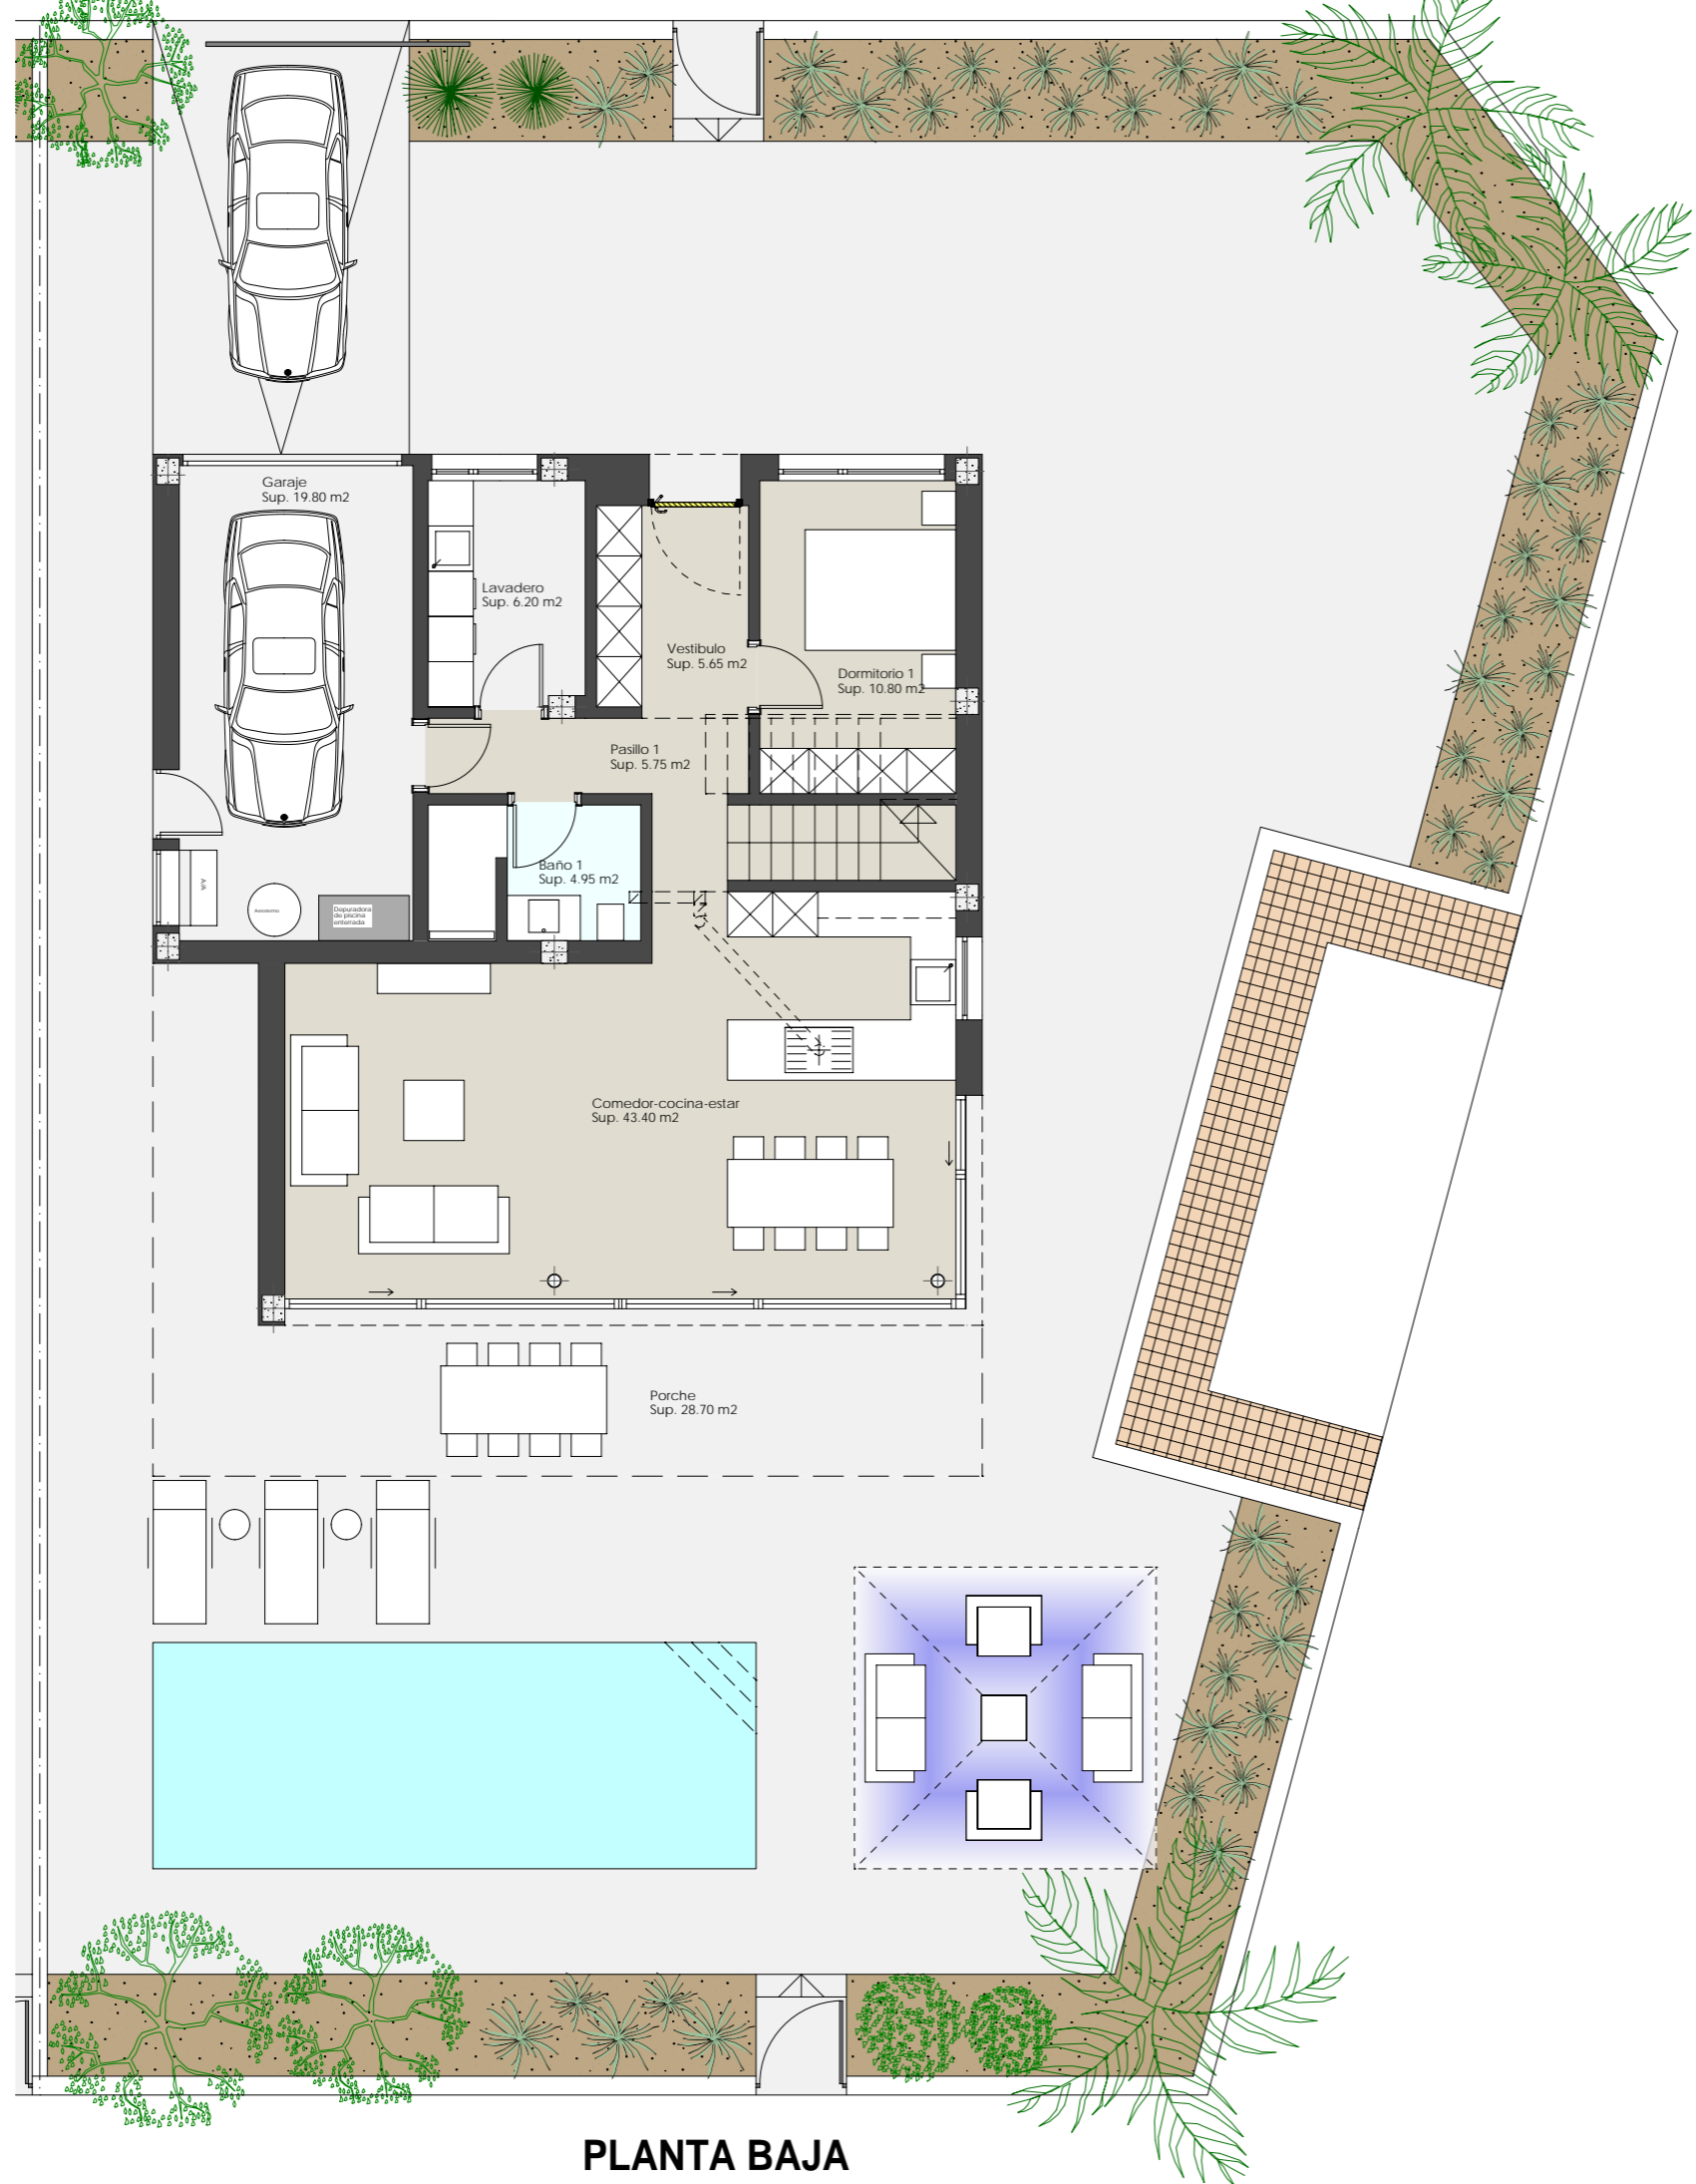

CONJUNTO PLANTA PRIMERA

CONJUNTO PLANTA BAJA

Residencial Roldan

PROCAMSURESTE
CONSTRUIMOS SUEÑOS

PLANTA BAJA

PLANTA PRIMERA

VIVIENDAS N°2, N°3, N°4, N°5 Y N°6

SUPERFICIES CONTRUIDAS:

PLANTA BAJA:	111.15 m ²
PLANTA PRIMERA:	64.00 m ²
PLANTA GARAJE:	23.50 m ²
TOTAL CONSTRUIDA:	198.65 m²
TERRAZA:	78.00 m ²
TAMAÑO PISCINA:	8.00 x 3.00
SUPERFICIE PARCELA:	385.08 m²

Residencial Roldan

PROCAMSURESTE
CONSTRUIMOS SUEÑOS

La información contenida en este documento puede estar sujeta a posibles modificaciones, por exigencias técnicas, jurídicas o comerciales. El mobiliario reflejado es meramente orientativo.

PLANTA BAJA

VIVIENDA N°7

SUPERFICIES CONTRUIDAS:

PLANTA BAJA:	111.15 m ²
PLANTA PRIMERA:	64.00 m ²
PLANTA GARAJE:	23.50 m ²
TOTAL CONSTRUIDA:	198.65 m²
TERRAZA:	78.00 m ²
TAMAÑO PISCINA:	8.00 x 3.00
SUPERFICIE PARCELA:	490.36 m²