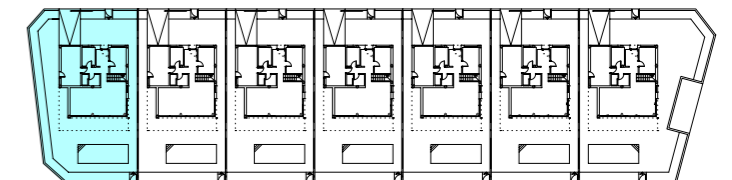

PLANTA PRIMERA

VIVIENDA N°7

SUPERFICIES CONTRUIDAS:

PLANTA BAJA:	111.15 m ²
PLANTA PRIMERA:	64.00 m ²
PLANTA GARAJE:	23.50 m ²
TOTAL CONSTRUIDA:	198.65 m²
TERRAZA:	78.00 m ²
TAMAÑO PISCINA:	8.00 x 3.00
SUPERFICIE PARCELA:	490.36 m²

PLANTA BAJA

VIVIENDA N°1

SUPERFICIES CONTRUIDAS:

PLANTA BAJA:	111.15 m ²
PLANTA PRIMERA:	64.00 m ²
PLANTA GARAJE:	23.50 m ²
TOTAL CONSTRUIDA:	198.65 m²
TERRAZA:	78.00 m ²
TAMAÑO PISCINA:	8.00 x 3.00
SUPERFICIE PARCELA:	437.98 m²