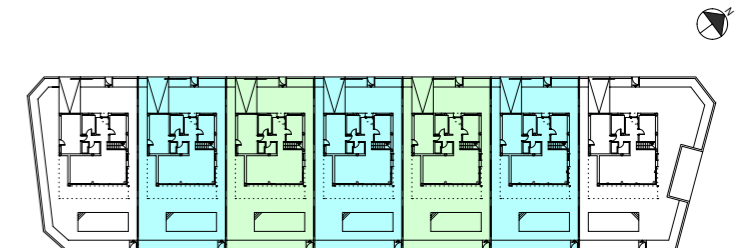

CONJUNTO PLANTA PRIMERA

CONJUNTO PLANTA BAJA

Residencial Roldan

PROCAMSURESTE
CONSTRUIMOS SUEÑOS

PLANTA BAJA

PLANTA PRIMERA

VIVIENDAS N°2, N°3, N°4, N°5 Y N°6

SUPERFICIES CONTRUIDAS:

PLANTA BAJA:	111.15 m ²
PLANTA PRIMERA:	64.00 m ²
PLANTA GARAJE:	23.50 m ²
TOTAL CONSTRUIDA:	198.65 m²
TERRAZA:	78.00 m ²
TAMAÑO PISCINA:	8.00 x 3.00
SUPERFICIE PARCELA:	385.08 m²

Residencial Roldan

PROCAMSURESTE
CONSTRUIMOS SUEÑOS

La información contenida en este documento puede estar sujeta a posibles modificaciones, por exigencias técnicas, jurídicas o comerciales. El mobiliario reflejado es meramente orientativo.

PLANTA BAJA

VIVIENDA N°7