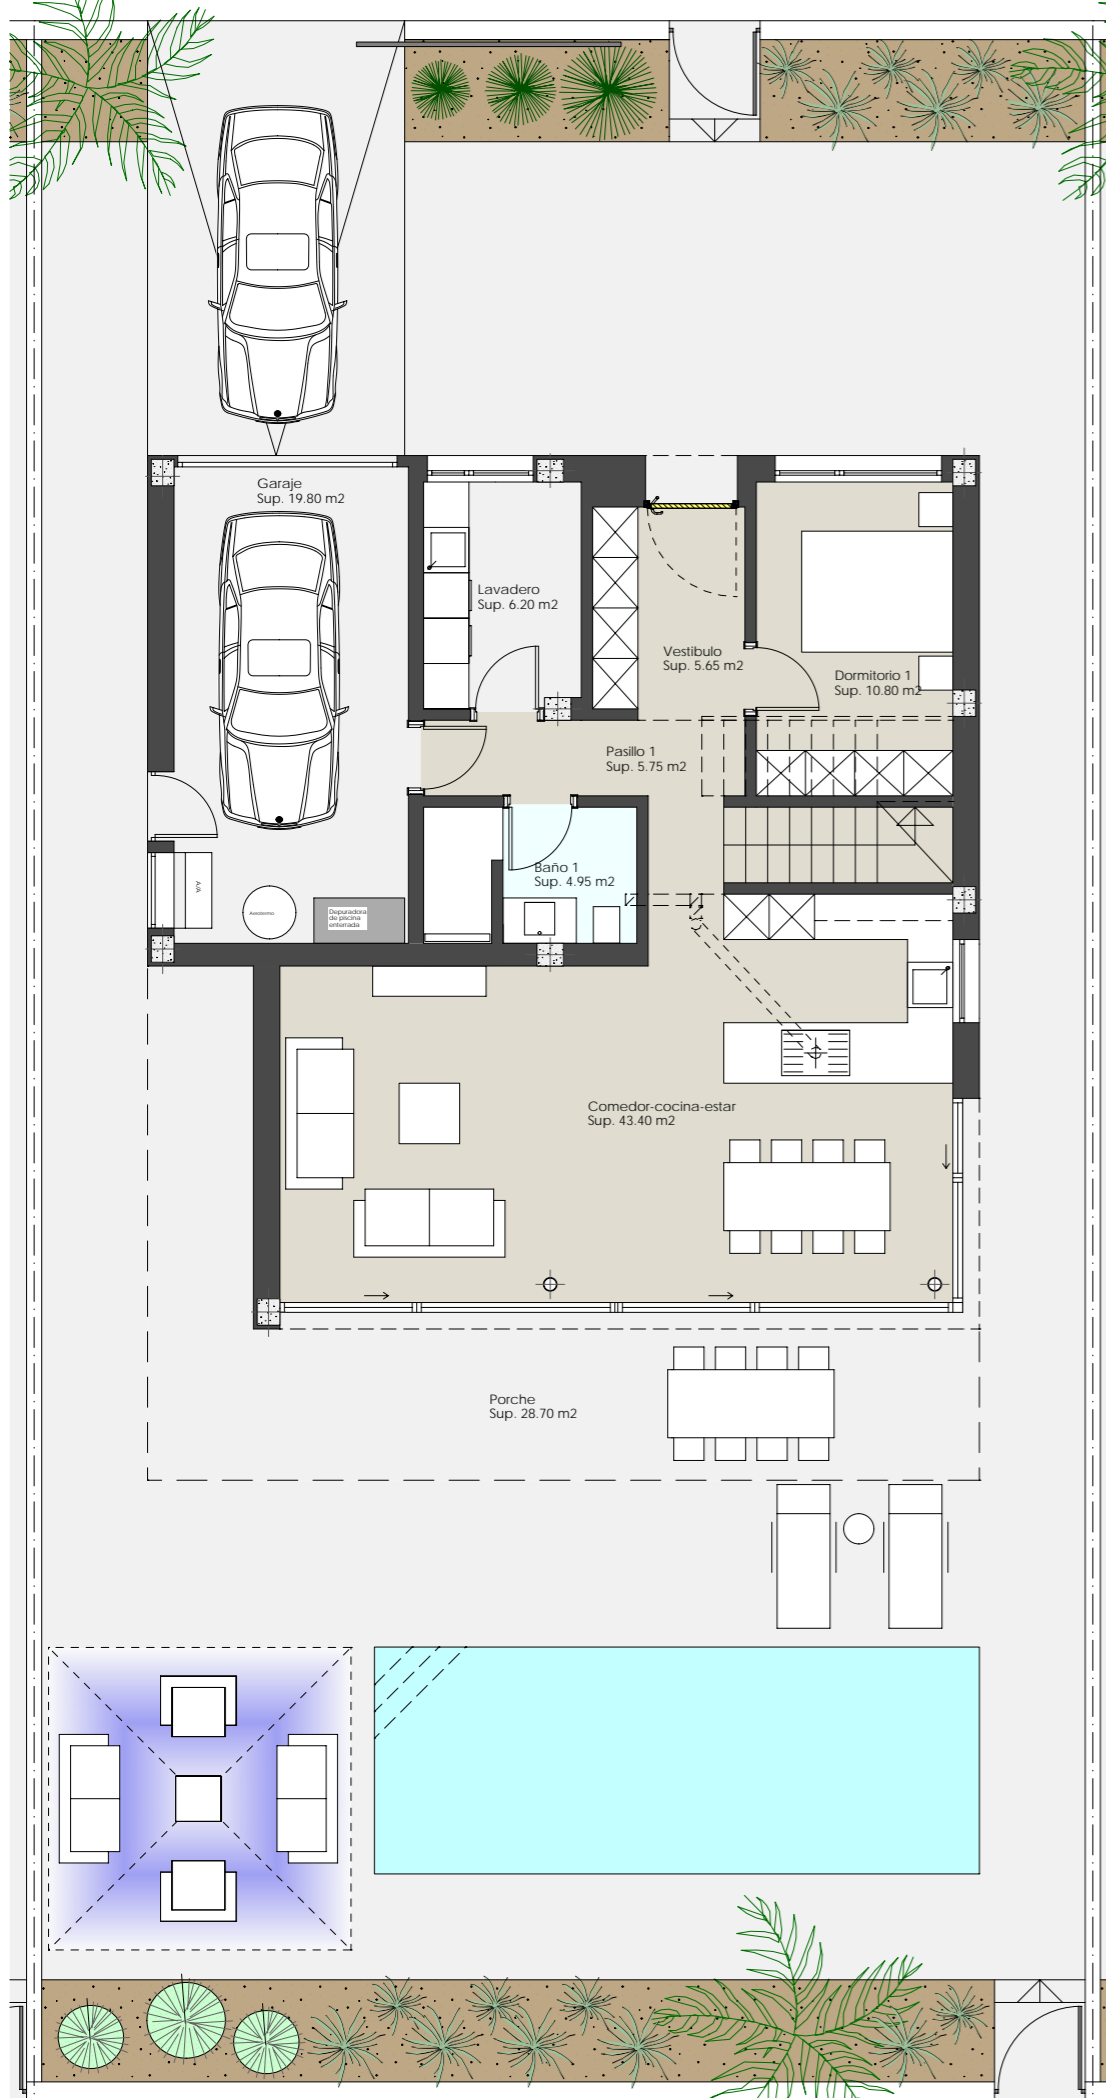

CONJUNTO PLANTA PRIMERA

CONJUNTO PLANTA BAJA

Residencial Roldan

PROCAMSURESTE
CONSTRUIMOS SUEÑOS

PLANTA BAJA

PLANTA PRIMERA

VIVIENDAS N°2, N°3, N°4, N°5 Y N°6

SUPERFICIES CONTRUIDAS:

PLANTA BAJA:	111.15 m ²
PLANTA PRIMERA:	64.00 m ²
PLANTA GARAJE:	23.50 m ²
TOTAL CONSTRUIDA:	198.65 m²
TERRAZA:	78.00 m ²
TAMAÑO PISCINA:	8.00 x 3.00
SUPERFICIE PARCELA:	385.08 m²

Residencial Roldan

PROCAMSURESTE
CONSTRUIMOS SUEÑOS

La información contenida en este documento puede estar sujeta a posibles modificaciones, por exigencias técnicas, jurídicas o comerciales. El mobiliario reflejado es meramente orientativo.

PLANTA BAJA

VIVIENDA N°7

SUPERFICIES CONTRUIDAS:

PLANTA BAJA:	111.15 m ²
PLANTA PRIMERA:	64.00 m ²
PLANTA GARAJE:	23.50 m ²
TOTAL CONSTRUIDA:	198.65 m²
TERRAZA:	78.00 m ²
TAMAÑO PISCINA:	8.00 x 3.00
SUPERFICIE PARCELA:	490.36 m²