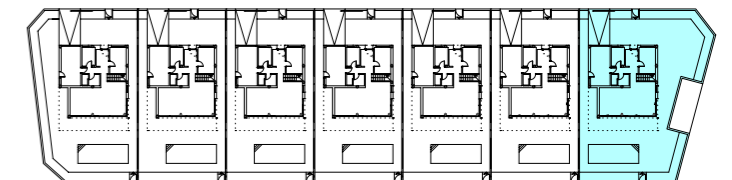

SUPERFICIES CONTRUIDAS:

PLANTA BAJA:	111.15 m ²
PLANTA PRIMERA:	64.00 m ²
PLANTA GARAJE:	23.50 m ²
TOTAL CONSTRUIDA:	198.65 m²
TERRAZA:	78.00 m ²
TAMAÑO PISCINA:	8.00 x 3.00
SUPERFICIE PARCELA:	490.36 m²

PLANTA PRIMERA

VIVIENDA N°7

SUPERFICIES CONTRUIDAS:

PLANTA BAJA:	111.15 m ²
PLANTA PRIMERA:	64.00 m ²
PLANTA GARAJE:	23.50 m ²
TOTAL CONSTRUIDA:	198.65 m²
TERRAZA:	78.00 m ²
TAMAÑO PISCINA:	8.00 x 3.00
SUPERFICIE PARCELA:	490.36 m²