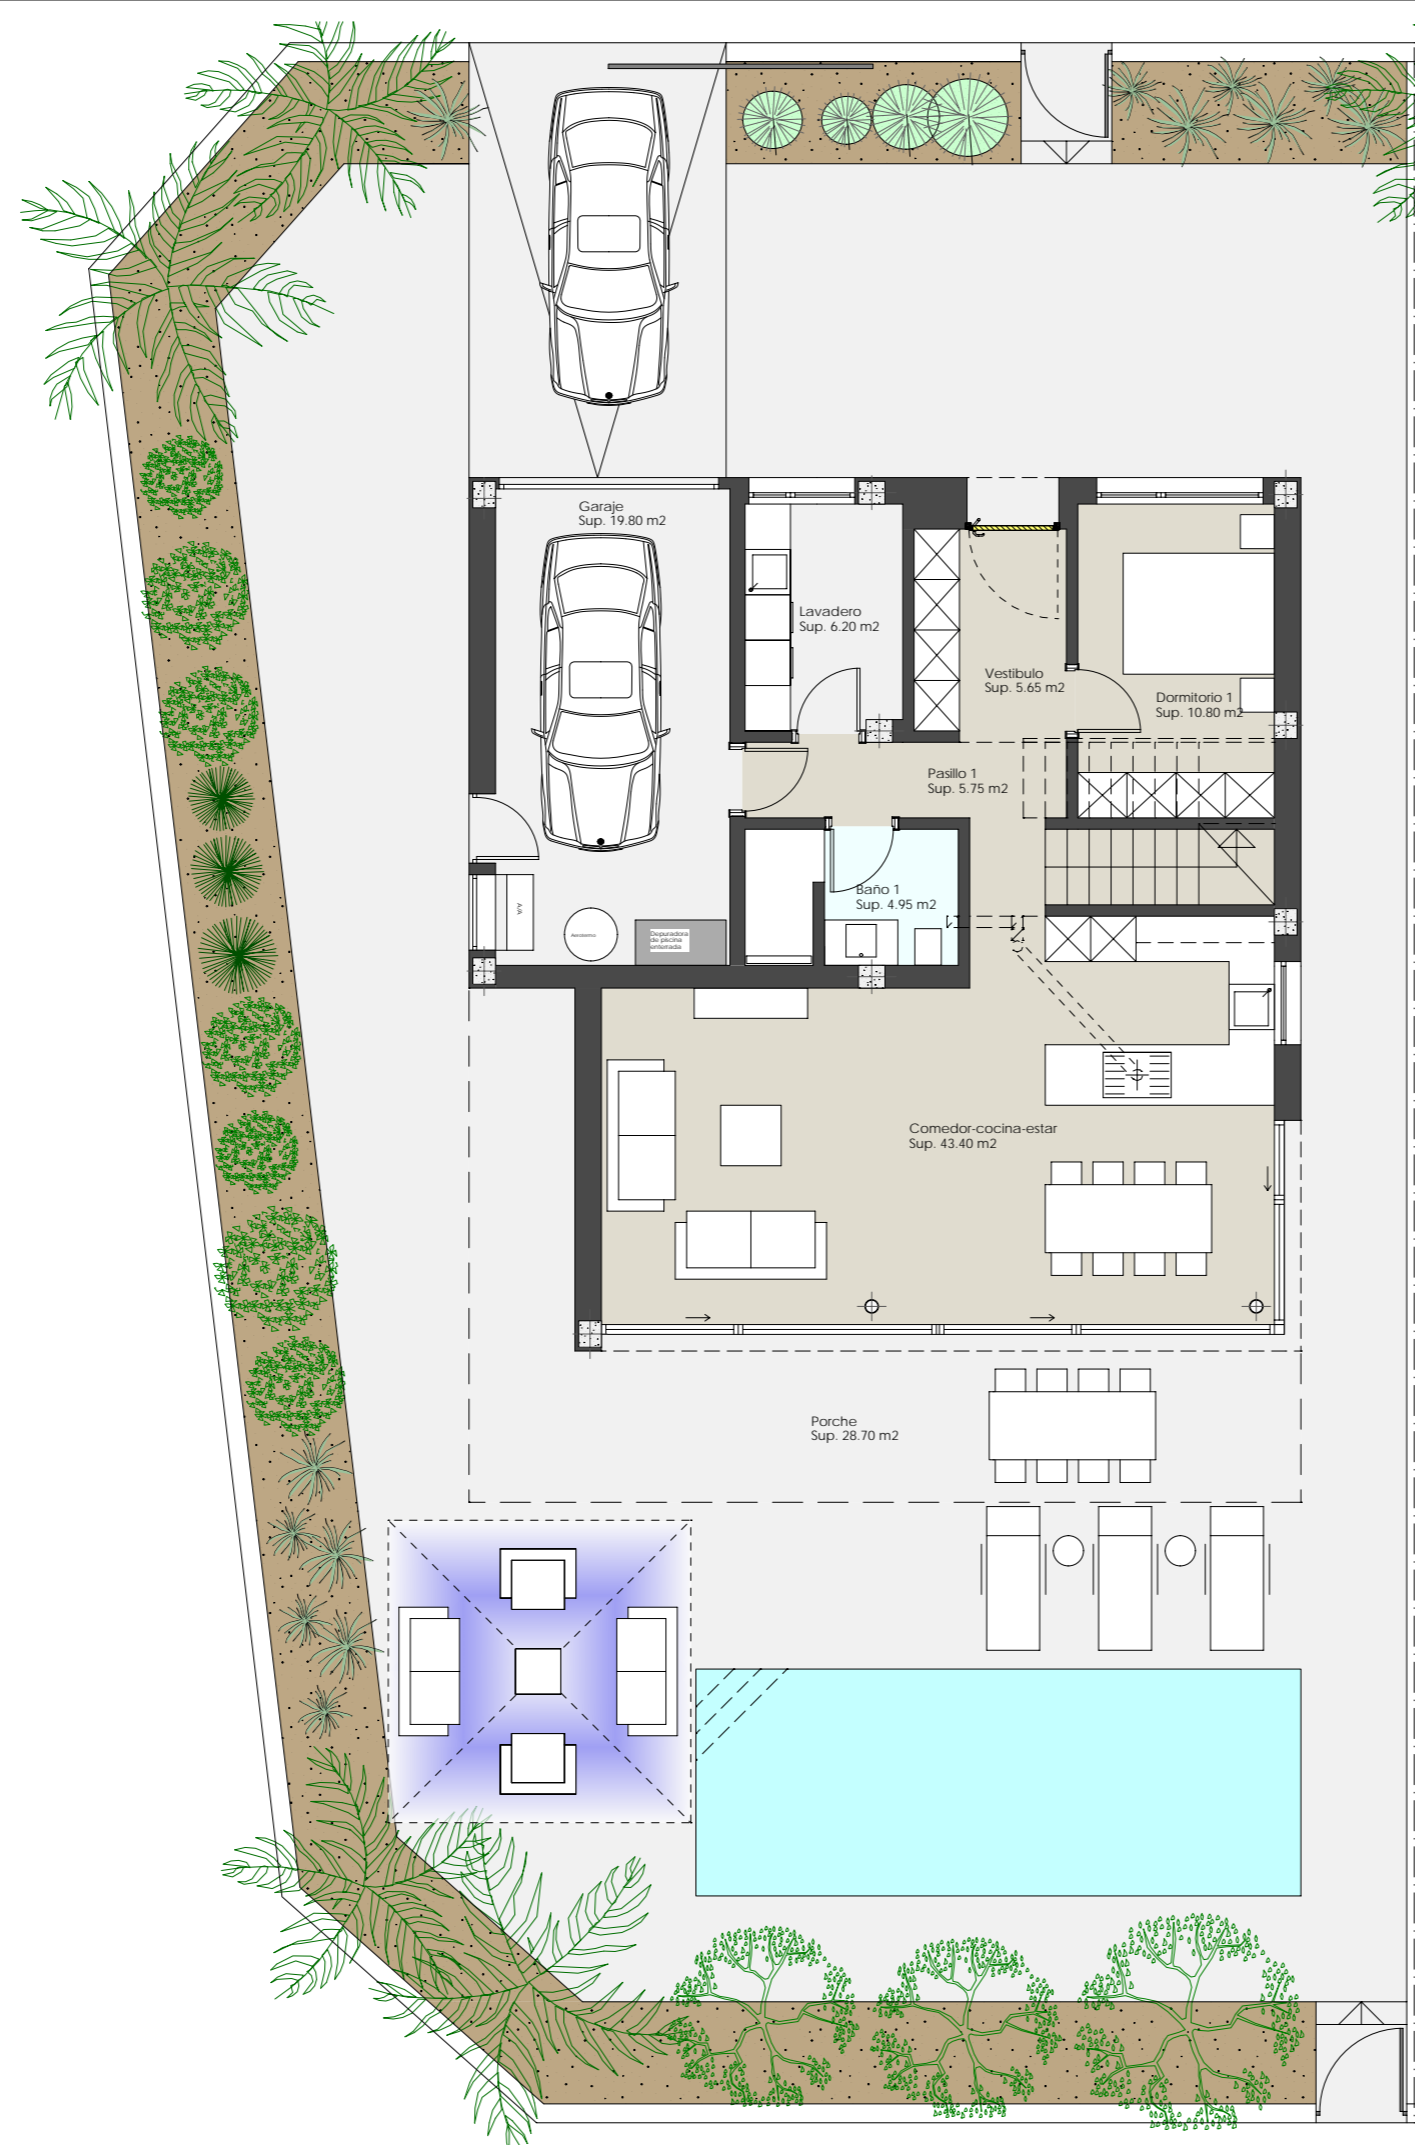

La información contenida en este documento puede estar sujeta a posibles modificaciones, por exigencias técnicas, jurídicas o comerciales. El mobiliario reflejado es meramente orientativo.

PLANTA BAJA

VIVIENDA N°7

SUPERFICIES CONTRUIDAS:

PLANTA BAJA:	111.15 m ²
PLANTA PRIMERA:	64.00 m ²
PLANTA GARAJE:	23.50 m ²
TOTAL CONSTRUIDA:	198.65 m²
TERRAZA:	78.00 m ²
TAMAÑO PISCINA:	8.00 x 3.00
SUPERFICIE PARCELA:	490.36 m²

PLANTA PRIMERA

VIVIENDA N°7

SUPERFICIES CONTRUIDAS:

PLANTA BAJA:	111.15 m ²
PLANTA PRIMERA:	64.00 m ²
PLANTA GARAJE:	23.50 m ²
TOTAL CONSTRUIDA:	198.65 m²
TERRAZA:	78.00 m ²
TAMAÑO PISCINA:	8.00 x 3.00
SUPERFICIE PARCELA:	490.36 m²

PLANTA BAJA

VIVIENDA N°1

SUPERFICIES CONTRUIDAS:

PLANTA BAJA:	111.15 m ²
PLANTA PRIMERA:	64.00 m ²
PLANTA GARAJE:	23.50 m ²
TOTAL CONSTRUIDA:	198.65 m²
TERRAZA:	78.00 m ²
TAMAÑO PISCINA:	8.00 x 3.00
SUPERFICIE PARCELA:	437.98 m²