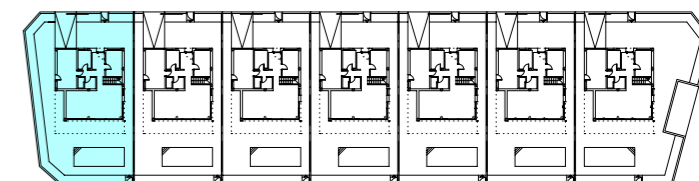

PLANTA BAJA

VIVIENDA N°1

SUPERFICIES CONTRUIDAS:

PLANTA BAJA:	111.15 m ²
PLANTA PRIMERA:	64.00 m ²
PLANTA GARAJE:	23.50 m ²
TOTAL CONSTRUIDA:	198.65 m²
TERRAZA:	78.00 m ²
TAMAÑO PISCINA:	8.00 x 3.00
SUPERFICIE PARCELA:	437.98 m²

PLANTA PRIMERA

VIVIENDA N°1

SUPERFICIES CONTRUIDAS:

PLANTA BAJA:	111.15 m ²
PLANTA PRIMERA:	64.00 m ²
PLANTA GARAJE:	23.50 m ²
TOTAL CONSTRUIDA:	198.65 m²
TERRAZA:	78.00 m ²
TAMAÑO PISCINA:	8.00 x 3.00
SUPERFICIE PARCELA:	437.98 m²