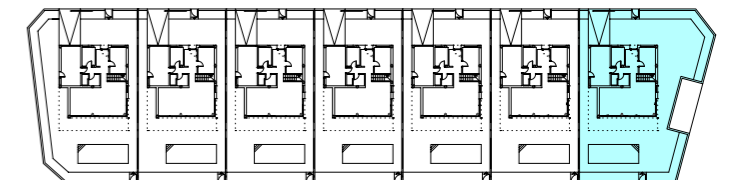

La información contenida en este documento puede estar sujeta a posibles modificaciones, por exigencias técnicas, jurídicas o comerciales. El mobiliario reflejado es meramente orientativo.

PLANTA BAJA

VIVIENDA N°7

SUPERFICIES CONTRUIDAS:

PLANTA BAJA:	111.15 m ²
PLANTA PRIMERA:	64.00 m ²
PLANTA GARAJE:	23.50 m ²
TOTAL CONSTRUIDA:	198.65 m²
TERRAZA:	78.00 m ²
TAMAÑO PISCINA:	8.00 x 3.00
SUPERFICIE PARCELA:	490.36 m²