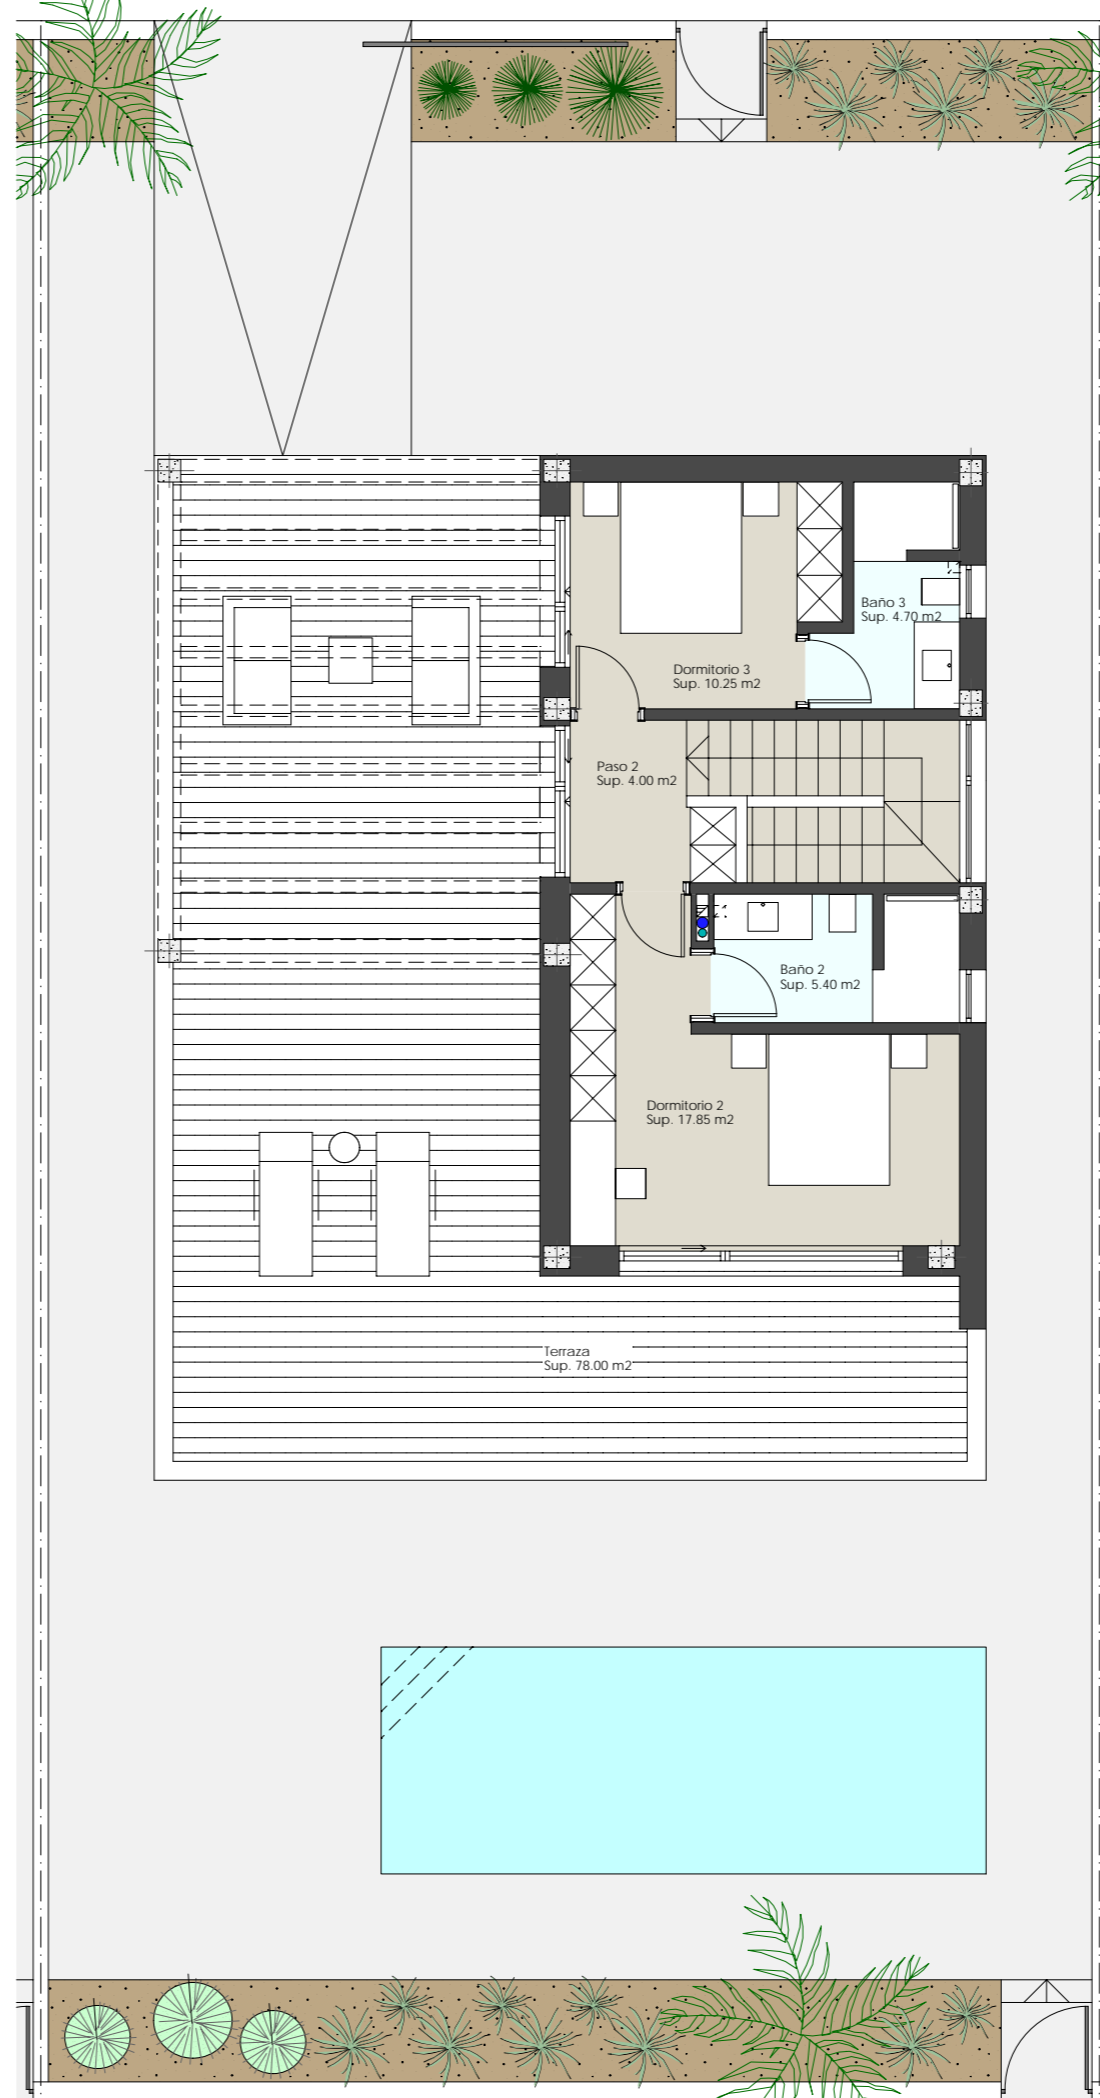

CONJUNTO PLANTA PRIMERA

CONJUNTO PLANTA BAJA

Residencial Roldan

PROCAMSURESTE
CONSTRUIMOS SUEÑOS

PLANTA BAJA

PLANTA PRIMERA

VIVIENDAS N°2, N°3, N°4, N°5 Y N°6

SUPERFICIES CONTRUIDAS:

PLANTA BAJA:	111.15 m ²
PLANTA PRIMERA:	64.00 m ²
PLANTA GARAJE:	23.50 m ²
TOTAL CONSTRUIDA:	198.65 m²
TERRAZA:	78.00 m ²
TAMAÑO PISCINA:	8.00 x 3.00
SUPERFICIE PARCELA:	385.08 m²

Residencial Roldan

PROCAMSURESTE
CONSTRUIMOS SUEÑOS

La información contenida en este documento puede estar sujeta a posibles modificaciones, por exigencias técnicas, jurídicas o comerciales. El mobiliario reflejado es meramente orientativo.

PLANTA BAJA

VIVIENDA N°7

SUPERFICIES CONTRUIDAS:

PLANTA BAJA:	111.15 m ²
PLANTA PRIMERA:	64.00 m ²
PLANTA GARAJE:	23.50 m ²
TOTAL CONSTRUIDA:	198.65 m²
TERRAZA:	78.00 m ²
TAMAÑO PISCINA:	8.00 x 3.00
SUPERFICIE PARCELA:	490.36 m²