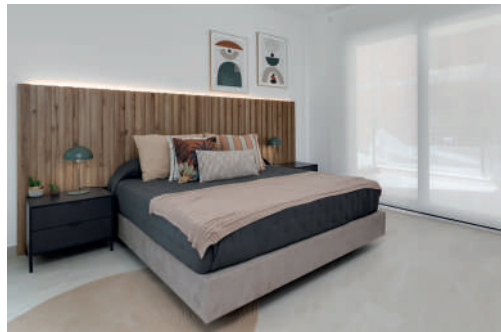

Furniture | Rollers