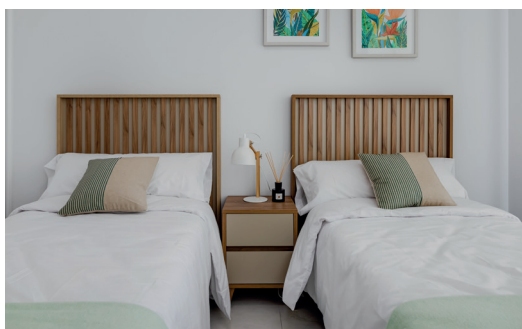

1. Headbord / Cabezal
2. Upholstered Base 150x190cm
Base tapizada 150x190cm
3. Set visco: 150x190cm
4. 2xBedside tables / 2xMesitas

BEDROOM II / DORMITORIO II

1. 2xHeadbord / 2xCabezales
2. 2x Bedbase / 2x base tapizada
3. 2xMattress 90x190cm + 2xPillows 90cm
2xColchón 90x190cm + 2xAlmohadas 90cm
4. Bedside table / Mesita de noche

DECORATION / DECORACIÓN

Living room / Salón

1. Cushion / Cojines (2)
2. Mirror / Espejo
3. Pictures / Cuadros
4. Vases / Jarrones (4)
5. Mini plants / Mini plantas

Main Bedroom / Dormitorio I

1. Cushion / Cojines (2)
2. Blanket / Manta
3. Pictures / Cuadros (2)
4. Bedside lamp / Sobremesa (2)

2nd Bedroom / Dormitorio II

1. Cushion / Cojines (2)
2. Blanket / Manta
3. Pictures / Cuadros (2)
4. Bedside lamp / Sobremesa

irelSTUDIO

SMART TV / SMART TV

1. LED 43 " FHD | SMART ANDROID
HDR WIFI | BLUETOOTH