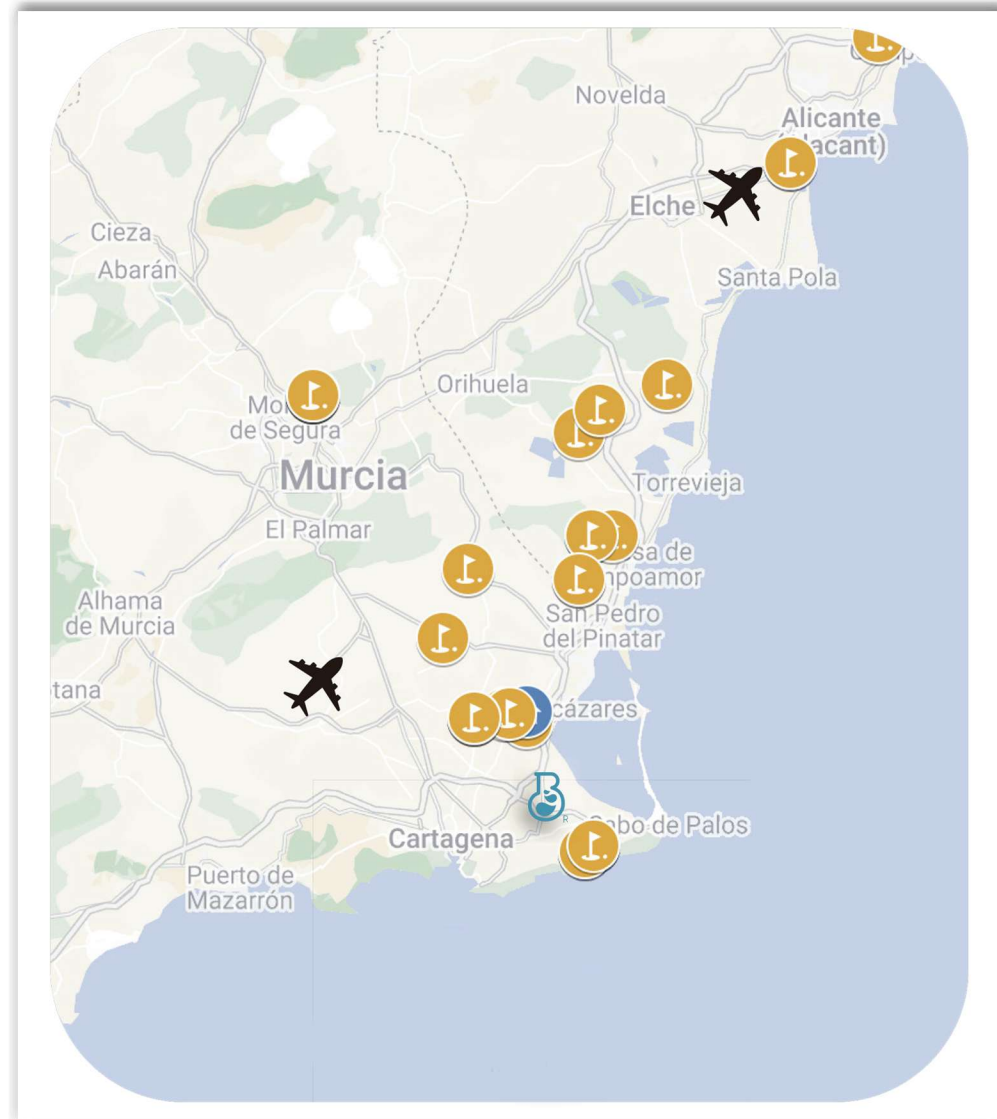

PARCELA 4.4: 184,30 m²

+34 645 339 120
hola@propertyco.es

www.propertyco.es