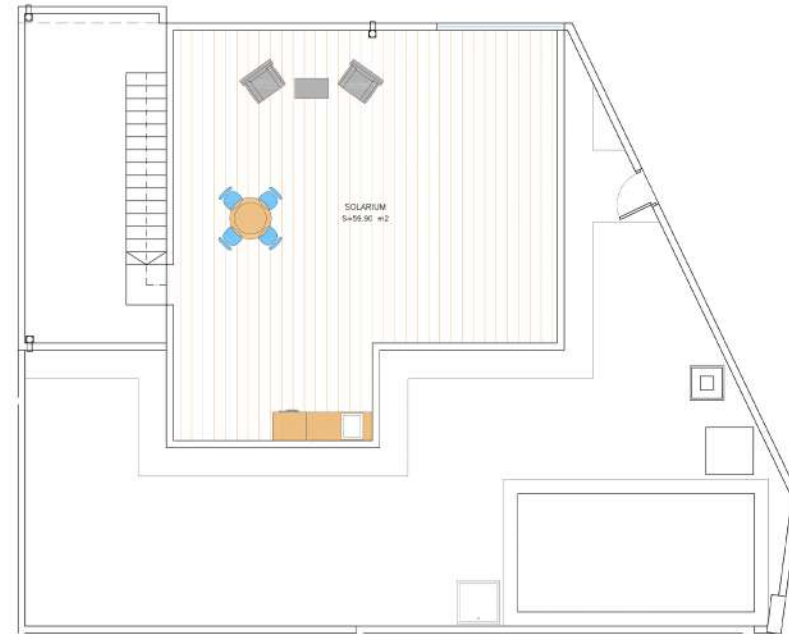

Vivienda 4.4

Planta Baja

Planta Solarium

Planta Primera

		SUPERFICIE ÚTIL	SUPERFICIE CONSTRUIDA
VIVIENDA 4.4	PLANTA BAJA	54.30 m ²	60.85 m ²
	PLANTA PRIMERA	50.50 m ²	58.10 m ²
	TOTAL VIVIENDA	104.80 m ²	118.95 m ²
	GARAJE	18.10 m ²	20.00 m ²

PARCELA 4.4: 184,30 m²

+34 645 339 120
hola@propertyco.es

www.propertyco.es