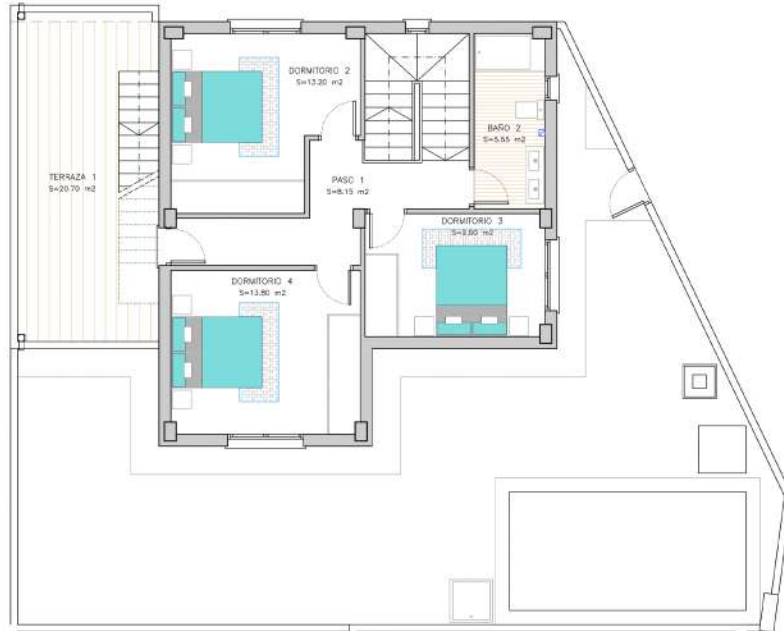

Vivienda 4.4

Planta Baja

Planta Solarium

Planta Primera

		SUPERFICIE ÚTIL	SUPERFICIE CONSTRUIDA
VIVIENDA 4.4	PLANTA BAJA	54.30 m ²	60.85 m ²
	PLANTA PRIMERA	50.50 m ²	58.10 m ²
	TOTAL VIVIENDA	104.80 m ²	118.95 m ²
	GARAJE	18.10 m ²	20.00 m ²

PARCELA 4.4: 184,30 m²

+34 645 339 120
hola@propertyco.es

www.propertyco.es